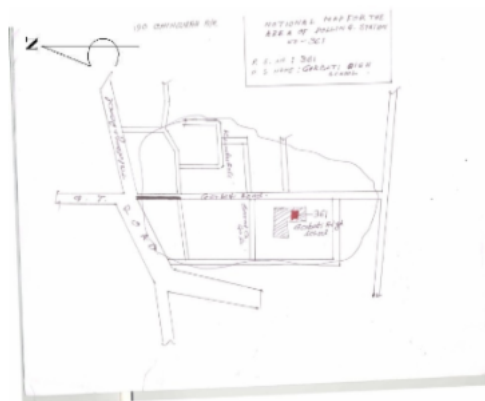

Nazri Naksha