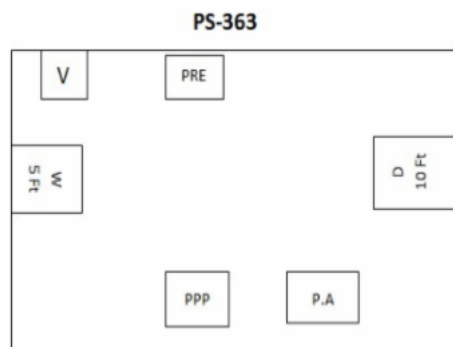

নির্বাচক নিবন্ধন আধিকারিকের স্বাক্ষর

Nazri Naksha

Google Map View

Polling Station Building Front View

Polling Station Front View

Cad View

Key MAP View

1 নাম : সেখ আলি হোসেন পিতার নাম: মুকশেদ বাড়ির নং : n0066 বয়স : 48 লিঙ্গ : পুরুষ	CHK1760933 ফটো উপলব্ধ	2 নাম : সেখ রাজু পিতার নাম: সেখ নওসেদ বাড়ির নং : n0064 বয়স : 37 লিঙ্গ : পুরুষ	WOD1484435 ফটো উপলব্ধ	3 নাম : সেখ রাজু পিতার নাম: সেখ নওসেদ বাড়ির নং : n0064 বয়স : 37 লিঙ্গ : পুরুষ	WOD2591618 ফটো উপলব্ধ
4 নাম : সুরিফা বিবি (খাতুন) স্বামীর নাম: আনোয়ার সেখ বাড়ির নং : n0066 বয়স : 43 লিঙ্গ : মহিলা	WOD2591550 ফটো উপলব্ধ	5 নাম : বিবি আনোয়ারা স্বামীর নাম: করিম বাড়ির নং : n0063 বয়স : 40 লিঙ্গ : মহিলা	WB/27/186/669506 ফটো উপলব্ধ	6 নাম : মিনারা খাতুন পিতার নাম: করিম বাড়ির নং : n0063 বয়স : 54 লিঙ্গ : মহিলা	CHK1685494 ফটো উপলব্ধ
7 নাম : সেখ আনসার পিতার নাম: সেখ করিম বাড়ির নং : n0063 বয়স : 49 লিঙ্গ : পুরুষ	WB/27/186/669184 ফটো উপলব্ধ	8 নাম : জাহানার বিবি স্বামীর নাম: সেখ নুরুহোসেন বাড়ির নং : n0066 বয়স : 55 লিঙ্গ : মহিলা	WB/27/186/669598 ফটো উপলব্ধ	9 নাম : সাহানারা খাতুন পিতার নাম: সেখ নুরু হোসেন বাড়ির নং : n0066 বয়স : 33 লিঙ্গ : মহিলা	WOD2663789 ফটো উপলব্ধ
10 নাম : সিন্টু পিতার নাম: সেখ নুরু হোসেন বাড়ির নং : n0066 বয়স : 28 লিঙ্গ : পুরুষ	WOD2663771 ফটো উপলব্ধ	11 নাম : আসলিমা বিবি স্বামীর নাম: আজাদ সেখ বাড়ির নং : n0064 বয়স : 43 লিঙ্গ : মহিলা	WOD1880632 ফটো উপলব্ধ	12 নাম : সেখ নওসেদ পিতার নাম: সেখ ওসমান বাড়ির নং : n0064 বয়স : 61 লিঙ্গ : পুরুষ	WB/27/186/669042 ফটো উপলব্ধ
13 নাম : সেখ আসগার মায়ের নাম: আনোয়ারা বিবি বাড়ির নং : n0063 বয়স : 41 লিঙ্গ : পুরুষ	CHK2619393 ফটো উপলব্ধ	14 নাম : মর্জিনা খাতুন মায়ের নাম: আনোয়ারা বিবি বাড়ির নং : n0063 বয়স : 45 লিঙ্গ : মহিলা	WOD1730282 ফটো উপলব্ধ	15 নাম : দিপালী পাড়ুই পিতার নাম: সাগর চন্দ্র পাড়ুই বাড়ির নং : 204/n বয়স : 59 লিঙ্গ : মহিলা	CHK2980076 ফটো উপলব্ধ
16 নাম : রনু চ্যাটার্জী স্বামীর নাম: অমলেন্দু শেখর চ্যাটার্জী বাড়ির নং : 30/371 বয়স : 67 লিঙ্গ : মহিলা	CHK2986495 ফটো উপলব্ধ	17 নাম : অমলেন্দু শেখর চ্যাটার্জী পিতার নাম: সত্যনারায়ন চ্যাটার্জী বাড়ির নং : 30/711 বয়স : 77 লিঙ্গ : পুরুষ	CHK2986503 ফটো উপলব্ধ	18 নাম : মুনমুন পাড়ুই স্বামীর নাম: অভিজিৎ পাড়ুই বাড়ির নং : n0102 বয়স : 46 লিঙ্গ : মহিলা	WOD2661395 ফটো উপলব্ধ
19 নাম : নাসিমা বিবি স্বামীর নাম: সেখ আলি হোসেন বাড়ির নং : n0066 বয়স : 42 লিঙ্গ : মহিলা	CHK3037835 ফটো উপলব্ধ	20 নাম : সেখ নুরুহোসেন পিতার নাম: মুকশেদ বাড়ির নং : n0066 বয়স : 38 লিঙ্গ : পুরুষ	WB/27/186/669548 ফটো উপলব্ধ	21 নাম : বিবি হীরামন স্বামীর নাম: মুকশেদ বাড়ির নং : n0066 বয়স : 81 লিঙ্গ : মহিলা	WB/27/186/669600 ফটো উপলব্ধ
22 নাম : ইয়াসমিন বেগম স্বামীর নাম: ইয়াদুল হক বাড়ির নং : N0071 বয়স : 33 লিঙ্গ : মহিলা	WOD2974467 ফটো উপলব্ধ	23 নাম : অভিজিৎ পাড়ুই পিতার নাম: সাগর চন্দ্র পাড়ুই বাড়ির নং : n0102 বয়স : 56 লিঙ্গ : পুরুষ	CHK2980043 ফটো উপলব্ধ	24 নাম : অরিজিৎ পাড়ুই পিতার নাম: সাগর চন্দ্র পাড়ুই বাড়ির নং : n0103 বয়স : 46 লিঙ্গ : পুরুষ	CHK2980050 ফটো উপলব্ধ
25 নাম : সেখ সাইফুদ্দিন মায়ের নাম: সুরিফা বিবি বাড়ির নং : এন0066 বয়স : 43 লিঙ্গ : পুরুষ	WOD2985026 ফটো উপলব্ধ	26 নাম : হাসিনা খাতুন পিতার নাম: সেখ আলী হোসেন বাড়ির নং : এন0066 বয়স : 23 লিঙ্গ : মহিলা	WOD2984847 ফটো উপলব্ধ	27 নাম : সেখ সুরাজ মায়ের নাম: আসলিমা বিবি বাড়ির নং : এন0064 বয়স : 23 লিঙ্গ : পুরুষ	WOD2984896 ফটো উপলব্ধ
28 নাম : সেখ সাহিল মায়ের নাম: আসলিমা বিবি বাড়ির নং : এন0064 বয়স : 20 লিঙ্গ : পুরুষ	WOD3244233 ফটো উপলব্ধ	29 নাম : সেখ মমিন পিতার নাম: মুজিবুর রহমান বাড়ির নং : n0071 বয়স : 36 লিঙ্গ : পুরুষ	CHK1685726 ফটো উপলব্ধ	30 নাম : মমতাজ বিবি স্বামীর নাম: সেখ মমিন বাড়ির নং : n0071 বয়স : 36 লিঙ্গ : মহিলা	CHK1685734 ফটো উপলব্ধ