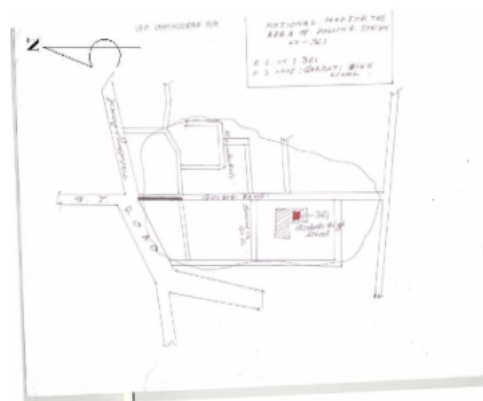

নির্বাচক নিবন্ধন আধিকারিকের স্বাক্ষর

Nazri Naksha

Google Map View

Polling Station Building Front View

Polling Station Front View

Cad View

Key MAP View

1 নাম : সেখ আলি হোসেন পিতার নাম: মুকশেদ বাড়ির নং : n0066 বয়স : 48 লিঙ্গ : পুরুষ	CHK1760933 ফটো উপলব্ধ	2 নাম : সেখ রাজু পিতার নাম: সেখ নওসেদ বাড়ির নং : n0064 বয়স : 37 লিঙ্গ : পুরুষ	WOD1484435 ফটো উপলব্ধ	3 নাম : সেখ রাজু পিতার নাম: সেখ নওসেদ বাড়ির নং : n0064 বয়স : 37 লিঙ্গ : পুরুষ	WOD2591618 ফটো উপলব্ধ
4 নাম : সুরিফা বিবি (খাতুন) স্বামীর নাম: আনোয়ার সেখ বাড়ির নং : n0066 বয়স : 43 লিঙ্গ : মহিলা	WOD2591550 ফটো উপলব্ধ	5 নাম : বিবি আনোয়ারা স্বামীর নাম: করিম বাড়ির নং : n0063 বয়স : 40 লিঙ্গ : মহিলা	WB/27/186/669506 ফটো উপলব্ধ	6 নাম : মিনারা খাতুন পিতার নাম: করিম বাড়ির নং : n0063 বয়স : 54 লিঙ্গ : মহিলা	CHK1685494 ফটো উপলব্ধ
7 নাম : সেখ আনসার পিতার নাম: সেখ করিম বাড়ির নং : n0063 বয়স : 49 লিঙ্গ : পুরুষ	WB/27/186/669184 ফটো উপলব্ধ	8 নাম : জাহানার বিবি স্বামীর নাম: সেখ নুরুহোসেন বাড়ির নং : n0066 বয়স : 55 লিঙ্গ : মহিলা	WB/27/186/669598 ফটো উপলব্ধ	9 নাম : সাহানারা খাতুন পিতার নাম: সেখ নুরু হোসেন বাড়ির নং : n0066 বয়স : 33 লিঙ্গ : মহিলা	WOD2663789 ফটো উপলব্ধ
10 নাম : সিন্টু পিতার নাম: সেখ নুরু হোসেন বাড়ির নং : n0066 বয়স : 28 লিঙ্গ : পুরুষ	WOD2663771 ফটো উপলব্ধ	11 নাম : আসলিমা বিবি স্বামীর নাম: আজাদ সেখ বাড়ির নং : n0064 বয়স : 43 লিঙ্গ : মহিলা	WOD1880632 ফটো উপলব্ধ	12 নাম : সেখ নওসেদ পিতার নাম: সেখ ওসমান বাড়ির নং : n0064 বয়স : 61 লিঙ্গ : পুরুষ	WB/27/186/669042 ফটো উপলব্ধ
13 নাম : সেখ আসগার মায়ের নাম: আনোয়ারা বিবি বাড়ির নং : n0063 বয়স : 41 লিঙ্গ : পুরুষ	CHK2619393 ফটো উপলব্ধ	14 নাম : মর্জিনা খাতুন মায়ের নাম: আনোয়ারা বিবি বাড়ির নং : n0063 বয়স : 45 লিঙ্গ : মহিলা	WOD1730282 ফটো উপলব্ধ	15 নাম : দিপালী পাড়ুই পিতার নাম: সাগর চন্দ্র পাড়ুই বাড়ির নং : 204/n বয়স : 59 লিঙ্গ : মহিলা	CHK2980076 ফটো উপলব্ধ
16 নাম : রনু চ্যাটার্জী স্বামীর নাম: অমলেন্দু শেখর চ্যাটার্জী বাড়ির নং : 30/371 বয়স : 67 লিঙ্গ : মহিলা	CHK2986495 ফটো উপলব্ধ	17 নাম : অমলেন্দু শেখর চ্যাটার্জী পিতার নাম: সত্যনারায়ন চ্যাটার্জী বাড়ির নং : 30/711 বয়স : 77 লিঙ্গ : পুরুষ	CHK2986503 ফটো উপলব্ধ	18 নাম : মুনমুন পাড়ুই স্বামীর নাম: অভিজিৎ পাড়ুই বাড়ির নং : n0102 বয়স : 46 লিঙ্গ : মহিলা	WOD2661395 ফটো উপলব্ধ
19 নাম : নাসিমা বিবি স্বামীর নাম: সেখ আলি হোসেন বাড়ির নং : n0066 বয়স : 42 লিঙ্গ : মহিলা	CHK3037835 ফটো উপলব্ধ	20 নাম : সেখ নুরুহোসেন পিতার নাম: মুকশেদ বাড়ির নং : n0066 বয়স : 38 লিঙ্গ : পুরুষ	WB/27/186/669548 ফটো উপলব্ধ	21 নাম : বিবি হীরামন স্বামীর নাম: মুকশেদ বাড়ির নং : n0066 বয়স : 81 লিঙ্গ : মহিলা	WB/27/186/669600 ফটো উপলব্ধ
22 নাম : ইয়াসমিন বেগম স্বামীর নাম: ইয়াদুল হক বাড়ির নং : N0071 বয়স : 33 লিঙ্গ : মহিলা	WOD2974467 ফটো উপলব্ধ	23 নাম : অভিজিৎ পাড়ুই পিতার নাম: সাগর চন্দ্র পাড়ুই বাড়ির নং : n0102 বয়স : 56 লিঙ্গ : পুরুষ	CHK2980043 ফটো উপলব্ধ	24 নাম : অরিজিৎ পাড়ুই পিতার নাম: সাগর চন্দ্র পাড়ুই বাড়ির নং : n0103 বয়স : 46 লিঙ্গ : পুরুষ	CHK2980050 ফটো উপলব্ধ
25 নাম : সেখ সাইফুদ্দিন মায়ের নাম: সুরিফা বিবি বাড়ির নং : এন0066 বয়স : 43 লিঙ্গ : পুরুষ	WOD2985026 ফটো উপলব্ধ	26 নাম : হাসিনা খাতুন পিতার নাম: সেখ আলী হোসেন বাড়ির নং : এন0066 বয়স : 23 লিঙ্গ : মহিলা	WOD2984847 ফটো উপলব্ধ	27 নাম : সেখ সুরাজ মায়ের নাম: আসলিমা বিবি বাড়ির নং : এন0064 বয়স : 23 লিঙ্গ : পুরুষ	WOD2984896 ফটো উপলব্ধ
28 নাম : সেখ সাহিল মায়ের নাম: আসলিমা বিবি বাড়ির নং : এন0064 বয়স : 20 লিঙ্গ : পুরুষ	WOD3244233 ফটো উপলব্ধ	29 নাম : সেখ মমিন পিতার নাম: মুজিবুর রহমান বাড়ির নং : n0071 বয়স : 36 লিঙ্গ : পুরুষ	CHK1685726 ফটো উপলব্ধ	30 নাম : মমতাজ বিবি স্বামীর নাম: সেখ মমিন বাড়ির নং : n0071 বয়স : 36 লিঙ্গ : মহিলা	CHK1685734 ফটো উপলব্ধ