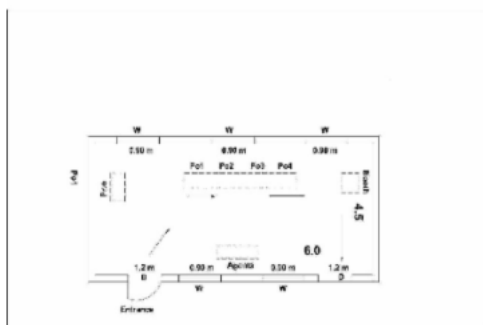

নির্বাচক নিবন্ধন আধিকারিকের স্বাক্ষর

Nazri Naksha

Google Map View

Polling Station Building Front View

Polling Station Front View

Cad View

Key MAP View

1	WB/27/190/339344	নাম : সেখ জাবেদ আলী পিতার নাম : সেখ ফরহাদ আলী বাড়ির নং : n0002 বয়স : 49 লিঙ্গ : পুরুষ	ফটো উপলব্ধ	2	WB/27/190/339336	নাম : হোসেনারা বিবি স্বামীর নাম : জব্বার আলী বাড়ির নং : n0002 বয়স : 45 লিঙ্গ : মহিলা	ফটো উপলব্ধ	3	WOD1495308	নাম : সেখ রোমজান আলী পিতার নাম : সেখ আসগর আলী বাড়ির নং : n0017 বয়স : 40 লিঙ্গ : পুরুষ	ফটো উপলব্ধ
4	WOD2490043	নাম : বেবিজা বিবি স্বামীর নাম : সেখ রমজান আলি বাড়ির নং : n0116 বয়স : 36 লিঙ্গ : মহিলা	ফটো উপলব্ধ	5	RVU2063808	নাম : পাপিয়া টুডু স্বামীর নাম : লালু টুডু বাড়ির নং : n0269 বয়স : 29 লিঙ্গ : মহিলা	ফটো উপলব্ধ	6	THQ1263623	নাম : অনিতা আদক স্বামীর নাম : দেবব্রত আদক বাড়ির নং : এন0004 বয়স : 34 লিঙ্গ : মহিলা	ফটো উপলব্ধ
7	WOD2489987	নাম : সোমা আদক স্বামীর নাম : নন্দ আদক বাড়ির নং : n0005 বয়স : 35 লিঙ্গ : মহিলা	ফটো উপলব্ধ	8	WOD2592640	নাম : প্রতিমা আদক (বাগ) স্বামীর নাম : নীলকমল আদক বাড়ির নং : n0005 বয়স : 34 লিঙ্গ : মহিলা	ফটো উপলব্ধ	9	WB/27/190/336345	নাম : দীপঙ্কর আদক পিতার নাম : প্রানকৃষ্ণ আদক বাড়ির নং : n0003 বয়স : 63 লিঙ্গ : পুরুষ	ফটো উপলব্ধ
10	WB/27/190/336516	নাম : দিপালী আদক স্বামীর নাম : দীপঙ্কর আদক বাড়ির নং : n0003 বয়স : 59 লিঙ্গ : মহিলা	ফটো উপলব্ধ	11	WOD2046795	নাম : শ্রীমন্ত আদক পিতার নাম : দীপঙ্কর আদক বাড়ির নং : n0003 বয়স : 34 লিঙ্গ : পুরুষ	ফটো উপলব্ধ	12	WB/27/190/336494	নাম : কাজল আদক পিতার নাম : প্রানকৃষ্ণ আদক বাড়ির নং : n0004 বয়স : 57 লিঙ্গ : পুরুষ	ফটো উপলব্ধ
13	WB/27/190/336488	নাম : কাকলী আদক স্বামীর নাম : কাজল আদক বাড়ির নং : n0004 বয়স : 55 লিঙ্গ : মহিলা	ফটো উপলব্ধ	14	WOD1601749	নাম : দেবব্রত আদক পিতার নাম : কাজল আদক বাড়ির নং : n0004 বয়স : 34 লিঙ্গ : পুরুষ	ফটো উপলব্ধ	15	WOD3297256	নাম : জয়দেব আদক পিতার নাম : প্রানকৃষ্ণ আদক বাড়ির নং : নলবোনা বয়স : 62 লিঙ্গ : পুরুষ	ফটো উপলব্ধ
16	WB/27/190/336370	নাম : কল্যাণী আদক স্বামীর নাম : জয়দেব আদক বাড়ির নং : n0005 বয়স : 53 লিঙ্গ : মহিলা	ফটো উপলব্ধ	17	WOD2046860	নাম : নীলকমল আদক পিতার নাম : জয়দেব আদক বাড়ির নং : n0005 বয়স : 31 লিঙ্গ : পুরুষ	ফটো উপলব্ধ	18	WB/27/190/336160	নাম : সেখ আকবর আলি পিতার নাম : ফরহাদ আলি বাড়ির নং : n0001 বয়স : 63 লিঙ্গ : পুরুষ	ফটো উপলব্ধ
19	WOD1601681	নাম : সেখ আসাদ আলি পিতার নাম : সেখ আকবর আলি বাড়ির নং : n0001 বয়স : 45 লিঙ্গ : পুরুষ	ফটো উপলব্ধ	20	WOD2194728	নাম : সেখ আসরাফুল আলি পিতার নাম : সেখ আকবর আলি বাড়ির নং : n0001 বয়স : 31 লিঙ্গ : পুরুষ	ফটো উপলব্ধ	21	WB/27/190/336163	নাম : হালিমা বিবি স্বামীর নাম : আকবর বাড়ির নং : n0001 বয়স : 57 লিঙ্গ : মহিলা	ফটো উপলব্ধ
22	WOD2747087	নাম : অমৃতা দাস স্বামীর নাম : সুদীপ্ত দাস বাড়ির নং : নং001 বয়স : 25 লিঙ্গ : মহিলা	ফটো উপলব্ধ	23	WOD1799949	নাম : লক্ষ্মী ওরা স্বামীর নাম : সঞ্জয় ওরা বাড়ির নং : এন0001 বয়স : 33 লিঙ্গ : মহিলা	ফটো উপলব্ধ	24	WOD3055910	নাম : কাঞ্চন কর্মকার স্বামীর নাম : কান্তিক লোহার বাড়ির নং : n0070 বয়স : 63 লিঙ্গ : মহিলা	ফটো উপলব্ধ
25	WOD3055944	নাম : কার্তিক কর্মকার পিতার নাম : গোবর্দন লোহার বাড়ির নং : n0070 বয়স : 71 লিঙ্গ : পুরুষ	ফটো উপলব্ধ	26	WB/27/190/336434	নাম : ভীষ্ম লোহার পিতার নাম : অন্ন লোহার বাড়ির নং : n0007 বয়স : 61 লিঙ্গ : পুরুষ	ফটো উপলব্ধ	27	WB/27/190/336430	নাম : বুল্লা লোহার স্বামীর নাম : ভীষ্ম লোহার বাড়ির নং : n0007 বয়স : 56 লিঙ্গ : মহিলা	ফটো উপলব্ধ
28	WOD2370328	নাম : স্বরূপ লোহার পিতার নাম : ভীষ্ম লোহার বাড়ির নং : n0007 বয়স : 29 লিঙ্গ : পুরুষ	ফটো উপলব্ধ	29	WOD2370252	নাম : কর্ন লোহার পিতার নাম : নীলমনি লোহার বাড়ির নং : n0007 বয়স : 41 লিঙ্গ : পুরুষ	ফটো উপলব্ধ	30	WB/27/190/336559	নাম : নিতাই কোটাল পিতার নাম : বাবুলাল কোটাল বাড়ির নং : n0008 বয়স : 61 লিঙ্গ : পুরুষ	ফটো উপলব্ধ