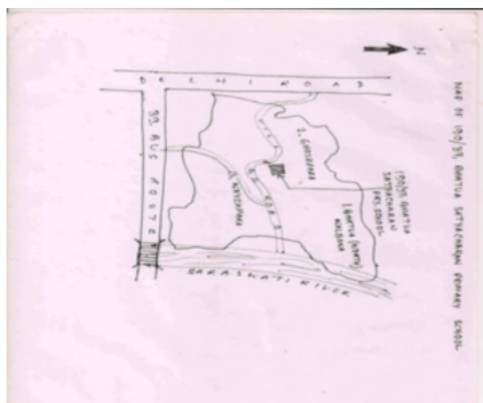

Nazri Naksha