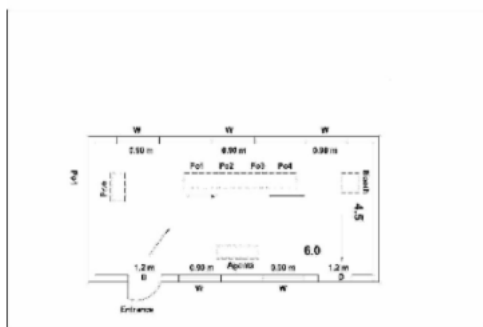

নির্বাচক নিবন্ধন আধিকারিকের স্বাক্ষর

Nazri Naksha

Google Map View

Polling Station Building Front View

Polling Station Front View

Cad View

Key MAP View

| | | | | | |
|--|--------------------------------|---|--------------------------------|---|--------------------------|
| 1 নাম : সেখ সাবির আলি পিতার নাম: সেখ নজর আলি বাড়ির নং : 133 বয়স : 43 লিঙ্গ : পুরুষ | GMG2190056 ফটো উপলব্ধ | 2 নাম : মাসুমা বিবি স্বামীর নাম: সেখ জামির উদ্দিন বাড়ির নং : n0168 বয়স : 38 লিঙ্গ : মহিলা | WOD2047389 ফটো উপলব্ধ | 3 নাম : মাসতুরা বিবি স্বামীর নাম: সেখ মোর্তজা আলী বাড়ির নং : n0175 বয়স : 34 লিঙ্গ : মহিলা | WOD2160042 ফটো উপলব্ধ |
| 4 নাম : সেলিয়া বিবি স্বামীর নাম: হাফিজ আলী মল্লিক বাড়ির নং : n0148 বয়স : 50 লিঙ্গ : মহিলা | WOD2726495 ফটো উপলব্ধ | 5 নাম : আকলিমা বিবি স্বামীর নাম: মহঃ মোজিম বাড়ির নং : n0182 বয়স : 38 লিঙ্গ : মহিলা | GMG2444511 ফটো উপলব্ধ | 6 নাম : সেখ সাহিদ আলি পিতার নাম: সেখ আবুল কালাম আজাদ বাড়ির নং : 15 বয়স : 26 লিঙ্গ : পুরুষ | WOD2684892 ফটো উপলব্ধ |
| 7 নাম : মমতা সর্দার স্বামীর নাম: মিঠুন সর্দার বাড়ির নং : N0168 বয়স : 24 লিঙ্গ : মহিলা | WOD2928638 ফটো উপলব্ধ | 8 নাম : আসফাতুন নেসা বিবি স্বামীর নাম: সেখ সাবির আলি বাড়ির নং : 133 বয়স : 31 লিঙ্গ : মহিলা | WOD2047397 ফটো উপলব্ধ | 9 নাম : সেখ শাবানা আলম পিতার নাম: সেখ মহম্মদ আলমগীর বাড়ির নং : 67 বয়স : 31 লিঙ্গ : মহিলা | WOD2684900 ফটো উপলব্ধ |
| 10 নাম : আফ্রিন সুলতানা পিতার নাম: হাবল মহম্মদ বাড়ির নং : নং020 বয়স : 22 লিঙ্গ : মহিলা | WOD3085339 ফটো উপলব্ধ | 11 নাম : আসমত আলি পিতার নাম: আব্বাস আলি সেখ বাড়ির নং : এন0020 বয়স : 24 লিঙ্গ : পুরুষ | WOD3055340 ফটো উপলব্ধ | 12 নাম : সেখ মোসারফ আলী পিতার নাম: সেখ সুরাত আলি বাড়ির নং : N01132 বয়স : 24 লিঙ্গ : পুরুষ | WOD2927952 ফটো উপলব্ধ |
| 13 নাম : সেখ ওসমান আলী পিতার নাম: সেখ আমির আলী বাড়ির নং : N0150 বয়স : 25 লিঙ্গ : পুরুষ | WOD2927846 ফটো উপলব্ধ | 14 নাম : মনিষা আহমেদ স্বামীর নাম: আসরাফ হোসেন বাড়ির নং : এন0143 বয়স : 30 লিঙ্গ : মহিলা | AQT1580752 ফটো উপলব্ধ | 15 নাম : মৃত্যুন কর্মকার মায়ের নাম: অন্ন কর্মকার বাড়ির নং : এন000 বয়স : 54 লিঙ্গ : পুরুষ | GMG2649374 ফটো উপলব্ধ |
| 16 নাম : রেবিনা খাতুন পিতার নাম: সেখ রবিয়াল বাড়ির নং : এন0032 বয়স : 23 লিঙ্গ : পুরুষ | WOD3055449 ফটো উপলব্ধ | 17 নাম : সাহিদা খাতুন স্বামীর নাম: মাসুদ রহমান মল্লিক বাড়ির নং : N0137 বয়স : 30 লিঙ্গ : মহিলা | WOD2929040 ফটো উপলব্ধ | 18 নাম : সাহিন খাতুন পিতার নাম: সেখ নিজামউদ্দিন বাড়ির নং : N0074 বয়স : 24 লিঙ্গ : মহিলা | WOD2929198 ফটো উপলব্ধ |
| 19 নাম : হাসিনা খাতুন পিতার নাম: আনসার আলি মল্লিক বাড়ির নং : N0070 বয়স : 34 লিঙ্গ : মহিলা | WOD2919215 ফটো উপলব্ধ | 20 নাম : নিরঞ্জন ঘোষ মায়ের নাম: রেনুকা ঘোষ বাড়ির নং : n0176 বয়স : 65 লিঙ্গ : পুরুষ | WB/27/190/312096 ফটো উপলব্ধ | 21 নাম : রুমা ঘোষ স্বামীর নাম: নিরঞ্জন ঘোষ বাড়ির নং : n0177 বয়স : 43 লিঙ্গ : মহিলা | GMG1459726 ফটো উপলব্ধ |
| 22 নাম : সুরঞ্জন ঘোষ মায়ের নাম: রেনুকা ঘোষ বাড়ির নং : n0178 বয়স : 64 লিঙ্গ : পুরুষ | WB/27/190/312357 ফটো উপলব্ধ | 23 নাম : অঞ্জলী ঘোষ স্বামীর নাম: সুরঞ্জন ঘোষ বাড়ির নং : n0179 বয়স : 46 লিঙ্গ : মহিলা | GMG1459734 ফটো উপলব্ধ | 24 নাম : তুষিতা ঘোষ পিতার নাম: সুনীল কুমার ঘোষ বাড়ির নং : n0190 বয়স : 30 লিঙ্গ : মহিলা | WOD2195063 ফটো উপলব্ধ |
| 25 নাম : রাজ কুমার ঘোষ পিতার নাম: নিরঞ্জন ঘোষ বাড়ির নং : n0176 বয়স : 29 লিঙ্গ : পুরুষ | WOD2490415 ফটো উপলব্ধ | 26 নাম : সুনীল কুমার ঘোষ পিতার নাম: কৃষ্ণ চন্দ্র ঘোষ বাড়ির নং : n0169 বয়স : 69 লিঙ্গ : পুরুষ | GMG2321057 ফটো উপলব্ধ | 27 নাম : দুর্গা ঘোষ স্বামীর নাম: সুনীল কুমার ঘোষ বাড়ির নং : n0170 বয়স : 62 লিঙ্গ : মহিলা | GMG2321123 ফটো উপলব্ধ |
| 28 নাম : রুপম ঘোষ পিতার নাম: সুরঞ্জন ঘোষ বাড়ির নং : 178 বয়স : 26 লিঙ্গ : পুরুষ | WOD2684942 ফটো উপলব্ধ | 29 নাম : সেখ সাহির হোসেন পিতার নাম: সেখ সাবির হোসেন বাড়ির নং : এন0148 বয়স : 23 লিঙ্গ : পুরুষ | WOD3055522 ফটো উপলব্ধ | 30 নাম : মোসাঃ তসনিম স্বামীর নাম: ফারুক হোসেন বাড়ির নং : N0148 বয়স : 24 লিঙ্গ : মহিলা | WOD2928737 ফটো উপলব্ধ |