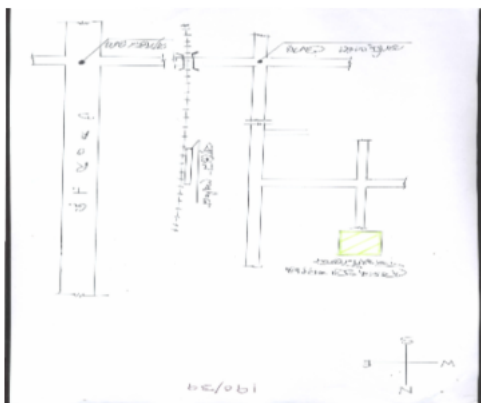

নির্বাচক নিবন্ধন আধিকারিকের স্বাক্ষর

Nazri Naksha

Google Map View

Polling Station Building Front View

Polling Station Front View

Cad View

Key MAP View

Q 1 নাম : অক্ষিতা কুমারী পিতার নাম: শঙ্কর মন্ডল বাড়ির নং : এন0821 বয়স : 25 লিঙ্গ : মহিলা	WOD2771996 ফটো উপলব্ধ	2 নাম : প্রিয়া ভড় দে স্বামীর নাম: প্রসেনজিত ভড় বাড়ির নং : n0275 বয়স : 30 লিঙ্গ : মহিলা	YAF1600097 ফটো উপলব্ধ	3 নাম : অপরাজিতা কাহালী স্বামীর নাম: বিপ্লব কুমার কাহালী বাড়ির নং : n0101 বয়স : 56 লিঙ্গ : মহিলা	CQD0709360 ফটো উপলব্ধ
4 নাম : মাধাই আদক পিতার নাম: শশীল আদক বাড়ির নং : n0101 বয়স : 35 লিঙ্গ : পুরুষ	WOD1931534 ফটো উপলব্ধ	5 নাম : বিপ্লব কুমার কাহালী পিতার নাম: নরেন্দ্রকুমার কাহালী বাড়ির নং : এন0100 বয়স : 62 লিঙ্গ : পুরুষ	CQD0709352 ফটো উপলব্ধ	6 নাম : বিপাশা কাহালী পিতার নাম: বিপ্লব কুমার কাহালী বাড়ির নং : n0100 বয়স : 31 লিঙ্গ : মহিলা	WOD2047967 ফটো উপলব্ধ
Q 7 নাম : আকাশ কাহালী পিতার নাম: বিপ্লব কুমার কাহালী বাড়ির নং : উত্তরায়ন বয়স : 22 লিঙ্গ : পুরুষ	WOD3076411 ফটো উপলব্ধ	8 নাম : সোমা ঘোষ মায়ের নাম: মাধবী ঘোষ বাড়ির নং : N000 বয়স : 38 লিঙ্গ : মহিলা	WOD2925519 ফটো উপলব্ধ	9 নাম : পাপিয়া ঘোষ স্বামীর নাম: পার্থ ঘোষ বাড়ির নং : এন000 বয়স : 25 লিঙ্গ : মহিলা	WOD3020682 ফটো উপলব্ধ
10 নাম : মীনাঙ্কী ঘোষ বসু স্বামীর নাম: অর্নব ঘোষ বাড়ির নং : N0822 বয়স : 37 লিঙ্গ : মহিলা	WOD2772044 ফটো উপলব্ধ	11 নাম : পিন্টু চক্রবর্তী পিতার নাম: জহর লাল চক্রবর্তী বাড়ির নং : n0215 বয়স : 42 লিঙ্গ : পুরুষ	CHK2295178 ফটো উপলব্ধ	12 নাম : শান্তি চক্রবর্তী স্বামীর নাম: জহর লাল চক্রবর্তী বাড়ির নং : n0214 বয়স : 70 লিঙ্গ : মহিলা	WB/27/186/213085 ফটো উপলব্ধ
13 নাম : সারথী চৌহান স্বামীর নাম: রাজদেও চৌহান বাড়ির নং : n0001 বয়স : 61 লিঙ্গ : মহিলা	WB/27/186/000644 ফটো উপলব্ধ	14 নাম : ছবি বাউরী স্বামীর নাম: নবকুমার বাউরী বাড়ির নং : n0001 বয়স : 56 লিঙ্গ : মহিলা	WB/27/186/000427 ফটো উপলব্ধ	15 নাম : উর্মিতা বাউরি স্বামীর নাম: নরেন বাউরি বাড়ির নং : এন000 বয়স : 23 লিঙ্গ : মহিলা	WOD3245347 ফটো উপলব্ধ
16 নাম : মীনা দত্ত স্বামীর নাম: শ্যামল দত্ত বাড়ির নং : এন0827 বয়স : 57 লিঙ্গ : মহিলা	WOD2772093 ফটো উপলব্ধ	17 নাম : অর্জিতা দত্ত মায়ের নাম: প্রতিমা দত্ত বাড়ির নং : নং-000 বয়স : 22 লিঙ্গ : পুরুষ	WOD3076445 ফটো উপলব্ধ	Q 18 নাম : বর্না দত্ত স্বামীর নাম: অলোক কুমার দত্ত বাড়ির নং : বয়স : 68 লিঙ্গ : মহিলা	WB/27/186/477656 ফটো উপলব্ধ
19 নাম : অলোক কুমার দত্ত পিতার নাম: অরুণ কুমার দত্ত বাড়ির নং : n0116 বয়স : 32 লিঙ্গ : পুরুষ	WB/27/186/477654 ফটো উপলব্ধ	20 নাম : বিশাল দত্ত পিতার নাম: শ্যামল দত্ত বাড়ির নং : এন0800 বয়স : 31 লিঙ্গ : পুরুষ	WOD2772010 ফটো উপলব্ধ	21 নাম : অনিমা দত্ত (বাউরী) স্বামীর নাম: সমীর দত্ত বাড়ির নং : n0116 বয়স : 37 লিঙ্গ : মহিলা	WOD1931633 ফটো উপলব্ধ
22 নাম : সুস্মিতা দত্ত (রাম) পিতার নাম: জয় দত্ত বাড়ির নং : N000 বয়স : 26 লিঙ্গ : মহিলা	WOD2925634 ফটো উপলব্ধ	23 নাম : দিলীপ দাস পিতার নাম: জগা দাস বাড়ির নং : n0063 বয়স : 52 লিঙ্গ : পুরুষ	CHK2992238 ফটো উপলব্ধ	24 নাম : পূর্ণিমা দাস স্বামীর নাম: রাণা দাস বাড়ির নং : এন0208 বয়স : 26 লিঙ্গ : মহিলা	WOD2772085 ফটো উপলব্ধ
25 নাম : ববিতা দাস স্বামীর নাম: দিলীপ দাস বাড়ির নং : n0054 বয়স : 48 লিঙ্গ : মহিলা	CHK2992246 ফটো উপলব্ধ	26 নাম : দীপা দে স্বামীর নাম: সুনীলকুমার দে বাড়ির নং : n0062 বয়স : 69 লিঙ্গ : মহিলা	WOD1495811 ফটো উপলব্ধ	27 নাম : গোপাল দাস মায়ের নাম: কম্পনা সরকার দাস বাড়ির নং : N000 বয়স : 28 লিঙ্গ : মহিলা	WOD2925535 ফটো উপলব্ধ
28 নাম : সায়ক দাস পিতার নাম: কৃষ্ণ চন্দ্র দাস বাড়ির নং : 187 বয়স : 23 লিঙ্গ : পুরুষ	WOD3020641 ফটো উপলব্ধ	29 নাম : সুনীল বরন দাস পিতার নাম: সত্যীন্দ্র দাস বাড়ির নং : n0068 বয়স : 61 লিঙ্গ : পুরুষ	CHK2912046 ফটো উপলব্ধ	30 নাম : কবিতা দাস স্বামীর নাম: সুনীল বরন দাস বাড়ির নং : n0034 বয়স : 30 লিঙ্গ : মহিলা	WOD0169193 ফটো উপলব্ধ