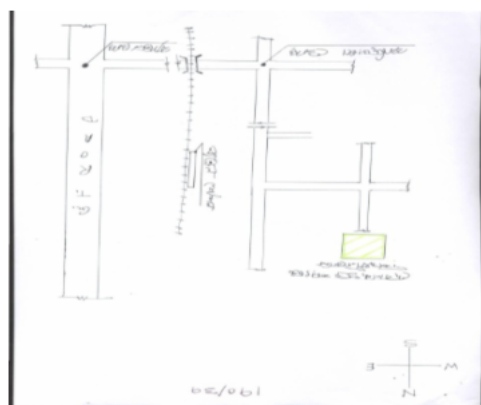

নির্বাচক নিবন্ধন আধিকারিকের স্বাক্ষর

Nazri Naksha

Google Map View

Polling Station Building Front View

Polling Station Front View

Cad View

Key MAP View

Q 1 নাম : অক্ষিতা কুমারী পিতার নাম: শঙ্কর মন্ডল বাড়ির নং : এন0821 বয়স : 25 লিঙ্গ : মহিলা	WOD2771996 ফটো উপলব্ধ	2 নাম : প্রিয়া ভড় দে স্বামীর নাম: প্রসেনজিত ভড় বাড়ির নং : n0275 বয়স : 30 লিঙ্গ : মহিলা	YAF1600097 ফটো উপলব্ধ	3 নাম : অপরাজিতা কাহালী স্বামীর নাম: বিপ্লব কুমার কাহালী বাড়ির নং : n0101 বয়স : 56 লিঙ্গ : মহিলা	CQD0709360 ফটো উপলব্ধ
4 নাম : মাধাই আদক পিতার নাম: শশীল আদক বাড়ির নং : n0101 বয়স : 35 লিঙ্গ : পুরুষ	WOD1931534 ফটো উপলব্ধ	5 নাম : বিপ্লব কুমার কাহালী পিতার নাম: নরেন্দ্রকুমার কাহালী বাড়ির নং : এন0100 বয়স : 62 লিঙ্গ : পুরুষ	CQD0709352 ফটো উপলব্ধ	6 নাম : বিপাশা কাহালী পিতার নাম: বিপ্লব কুমার কাহালী বাড়ির নং : n0100 বয়স : 31 লিঙ্গ : মহিলা	WOD2047967 ফটো উপলব্ধ
Q 7 নাম : আকাশ কাহালী পিতার নাম: বিপ্লব কুমার কাহালী বাড়ির নং : উত্তরায়ন বয়স : 22 লিঙ্গ : পুরুষ	WOD3076411 ফটো উপলব্ধ	8 নাম : সোমা ঘোষ মায়ের নাম: মাধবী ঘোষ বাড়ির নং : N000 বয়স : 38 লিঙ্গ : মহিলা	WOD2925519 ফটো উপলব্ধ	9 নাম : পাপিয়া ঘোষ স্বামীর নাম: পার্থ ঘোষ বাড়ির নং : এন000 বয়স : 25 লিঙ্গ : মহিলা	WOD3020682 ফটো উপলব্ধ
10 নাম : মীনাঙ্কী ঘোষ বসু স্বামীর নাম: অর্নব ঘোষ বাড়ির নং : N0822 বয়স : 37 লিঙ্গ : মহিলা	WOD2772044 ফটো উপলব্ধ	11 নাম : পিন্টু চক্রবর্তী পিতার নাম: জহর লাল চক্রবর্তী বাড়ির নং : n0215 বয়স : 42 লিঙ্গ : পুরুষ	CHK2295178 ফটো উপলব্ধ	12 নাম : শান্তি চক্রবর্তী স্বামীর নাম: জহর লাল চক্রবর্তী বাড়ির নং : n0214 বয়স : 70 লিঙ্গ : মহিলা	WB/27/186/213085 ফটো উপলব্ধ
13 নাম : সারথী চৌহান স্বামীর নাম: রাজদেও চৌহান বাড়ির নং : n0001 বয়স : 61 লিঙ্গ : মহিলা	WB/27/186/000644 ফটো উপলব্ধ	14 নাম : ছবি বাউরী স্বামীর নাম: নবকুমার বাউরী বাড়ির নং : n0001 বয়স : 56 লিঙ্গ : মহিলা	WB/27/186/000427 ফটো উপলব্ধ	15 নাম : উর্মিতা বাউরি স্বামীর নাম: নরেন বাউরি বাড়ির নং : এন000 বয়স : 23 লিঙ্গ : মহিলা	WOD3245347 ফটো উপলব্ধ
16 নাম : মীনা দত্ত স্বামীর নাম: শ্যামল দত্ত বাড়ির নং : এন0827 বয়স : 57 লিঙ্গ : মহিলা	WOD2772093 ফটো উপলব্ধ	17 নাম : অর্জিতা দত্ত মায়ের নাম: প্রতিমা দত্ত বাড়ির নং : নং-000 বয়স : 22 লিঙ্গ : পুরুষ	WOD3076445 ফটো উপলব্ধ	Q 18 নাম : বর্না দত্ত স্বামীর নাম: অলোক কুমার দত্ত বাড়ির নং : বয়স : 68 লিঙ্গ : মহিলা	WB/27/186/477656 ফটো উপলব্ধ
19 নাম : অলোক কুমার দত্ত পিতার নাম: অরুণ কুমার দত্ত বাড়ির নং : n0116 বয়স : 32 লিঙ্গ : পুরুষ	WB/27/186/477654 ফটো উপলব্ধ	20 নাম : বিশাল দত্ত পিতার নাম: শ্যামল দত্ত বাড়ির নং : এন0800 বয়স : 31 লিঙ্গ : পুরুষ	WOD2772010 ফটো উপলব্ধ	21 নাম : অনিমা দত্ত (বাউরী) স্বামীর নাম: সমীর দত্ত বাড়ির নং : n0116 বয়স : 37 লিঙ্গ : মহিলা	WOD1931633 ফটো উপলব্ধ
22 নাম : সুস্মিতা দত্ত (রাম) পিতার নাম: জয় দত্ত বাড়ির নং : N000 বয়স : 26 লিঙ্গ : মহিলা	WOD2925634 ফটো উপলব্ধ	23 নাম : দিলীপ দাস পিতার নাম: জগা দাস বাড়ির নং : n0063 বয়স : 52 লিঙ্গ : পুরুষ	CHK2992238 ফটো উপলব্ধ	24 নাম : পূর্ণিমা দাস স্বামীর নাম: রাণা দাস বাড়ির নং : এন0208 বয়স : 26 লিঙ্গ : মহিলা	WOD2772085 ফটো উপলব্ধ
25 নাম : ববিতা দাস স্বামীর নাম: দিলীপ দাস বাড়ির নং : n0054 বয়স : 48 লিঙ্গ : মহিলা	CHK2992246 ফটো উপলব্ধ	26 নাম : দীপা দে স্বামীর নাম: সুনীলকুমার দে বাড়ির নং : n0062 বয়স : 69 লিঙ্গ : মহিলা	WOD1495811 ফটো উপলব্ধ	27 নাম : গোপাল দাস মায়ের নাম: কম্পনা সরকার দাস বাড়ির নং : N000 বয়স : 28 লিঙ্গ : মহিলা	WOD2925535 ফটো উপলব্ধ
28 নাম : সায়ক দাস পিতার নাম: কৃষ্ণ চন্দ্র দাস বাড়ির নং : 187 বয়স : 23 লিঙ্গ : পুরুষ	WOD3020641 ফটো উপলব্ধ	29 নাম : সুনীল বরন দাস পিতার নাম: সত্যীন্দ্র দাস বাড়ির নং : n0068 বয়স : 61 লিঙ্গ : পুরুষ	CHK2912046 ফটো উপলব্ধ	30 নাম : কবিতা দাস স্বামীর নাম: সুনীল বরন দাস বাড়ির নং : n0034 বয়স : 30 লিঙ্গ : মহিলা	WOD0169193 ফটো উপলব্ধ