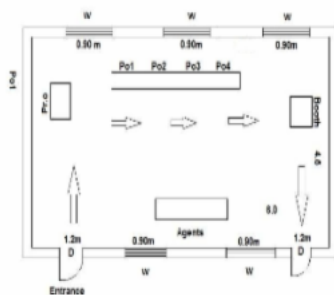

নির্বাচক নিবন্ধন আধিকারিকের স্বাক্ষর

Nazri Naksha

Google Map View

Polling Station Building Front View

Polling Station Front View

Cad View

Key MAP View

Q 1 নাম : অক্ষিতা কুমারী পিতার নাম: শঙ্কর মন্ডল বাড়ির নং : এন0821 বয়স : 25 লিঙ্গ : মহিলা	WOD2771996 ফটো উপলব্ধ	2 নাম : প্রিয়া ভড় দে স্বামীর নাম: প্রসেনজিত ভড় বাড়ির নং : n0275 বয়স : 30 লিঙ্গ : মহিলা	YAF1600097 ফটো উপলব্ধ	3 নাম : অপরাজিতা কাহালী স্বামীর নাম: বিপ্লব কুমার কাহালী বাড়ির নং : n0101 বয়স : 56 লিঙ্গ : মহিলা	CQD0709360 ফটো উপলব্ধ
4 নাম : মাধাই আদক পিতার নাম: শশীল আদক বাড়ির নং : n0101 বয়স : 35 লিঙ্গ : পুরুষ	WOD1931534 ফটো উপলব্ধ	5 নাম : বিপ্লব কুমার কাহালী পিতার নাম: নরেন্দ্রকুমার কাহালী বাড়ির নং : এন0100 বয়স : 62 লিঙ্গ : পুরুষ	CQD0709352 ফটো উপলব্ধ	6 নাম : বিপাশা কাহালী পিতার নাম: বিপ্লব কুমার কাহালী বাড়ির নং : n0100 বয়স : 31 লিঙ্গ : মহিলা	WOD2047967 ফটো উপলব্ধ
Q 7 নাম : আকাশ কাহালী পিতার নাম: বিপ্লব কুমার কাহালী বাড়ির নং : উত্তরায়ন বয়স : 22 লিঙ্গ : পুরুষ	WOD3076411 ফটো উপলব্ধ	8 নাম : সোমা ঘোষ মায়ের নাম: মাধবী ঘোষ বাড়ির নং : N000 বয়স : 38 লিঙ্গ : মহিলা	WOD2925519 ফটো উপলব্ধ	9 নাম : পাপিয়া ঘোষ স্বামীর নাম: পার্থ ঘোষ বাড়ির নং : এন000 বয়স : 25 লিঙ্গ : মহিলা	WOD3020682 ফটো উপলব্ধ
10 নাম : মীনাঙ্কী ঘোষ বসু স্বামীর নাম: অর্নব ঘোষ বাড়ির নং : N0822 বয়স : 37 লিঙ্গ : মহিলা	WOD2772044 ফটো উপলব্ধ	11 নাম : পিন্টু চক্রবর্তী পিতার নাম: জহর লাল চক্রবর্তী বাড়ির নং : n0215 বয়স : 42 লিঙ্গ : পুরুষ	CHK2295178 ফটো উপলব্ধ	12 নাম : শান্তি চক্রবর্তী স্বামীর নাম: জহর লাল চক্রবর্তী বাড়ির নং : n0214 বয়স : 70 লিঙ্গ : মহিলা	WB/27/186/213085 ফটো উপলব্ধ
13 নাম : সারথী চৌহান স্বামীর নাম: রাজদেও চৌহান বাড়ির নং : n0001 বয়স : 61 লিঙ্গ : মহিলা	WB/27/186/000644 ফটো উপলব্ধ	14 নাম : ছবি বাউরী স্বামীর নাম: নবকুমার বাউরী বাড়ির নং : n0001 বয়স : 56 লিঙ্গ : মহিলা	WB/27/186/000427 ফটো উপলব্ধ	15 নাম : উর্মিতা বাউরি স্বামীর নাম: নরেন বাউরি বাড়ির নং : এন000 বয়স : 23 লিঙ্গ : মহিলা	WOD3245347 ফটো উপলব্ধ
16 নাম : মীনা দত্ত স্বামীর নাম: শ্যামল দত্ত বাড়ির নং : এন0827 বয়স : 57 লিঙ্গ : মহিলা	WOD2772093 ফটো উপলব্ধ	17 নাম : অর্জিতা দত্ত মায়ের নাম: প্রতিমা দত্ত বাড়ির নং : নং-000 বয়স : 22 লিঙ্গ : পুরুষ	WOD3076445 ফটো উপলব্ধ	Q 18 নাম : বর্না দত্ত স্বামীর নাম: অলোক কুমার দত্ত বাড়ির নং : বয়স : 68 লিঙ্গ : মহিলা	WB/27/186/477656 ফটো উপলব্ধ
19 নাম : অলোক কুমার দত্ত পিতার নাম: অরুণ কুমার দত্ত বাড়ির নং : n0116 বয়স : 32 লিঙ্গ : পুরুষ	WB/27/186/477654 ফটো উপলব্ধ	20 নাম : বিশাল দত্ত পিতার নাম: শ্যামল দত্ত বাড়ির নং : এন0800 বয়স : 31 লিঙ্গ : পুরুষ	WOD2772010 ফটো উপলব্ধ	21 নাম : অনিমা দত্ত (বাউরী) স্বামীর নাম: সমীর দত্ত বাড়ির নং : n0116 বয়স : 37 লিঙ্গ : মহিলা	WOD1931633 ফটো উপলব্ধ
22 নাম : সুস্মিতা দত্ত (রাম) পিতার নাম: জয় দত্ত বাড়ির নং : N000 বয়স : 26 লিঙ্গ : মহিলা	WOD2925634 ফটো উপলব্ধ	23 নাম : দিলীপ দাস পিতার নাম: জগা দাস বাড়ির নং : n0063 বয়স : 52 লিঙ্গ : পুরুষ	CHK2992238 ফটো উপলব্ধ	24 নাম : পূর্ণিমা দাস স্বামীর নাম: রাণা দাস বাড়ির নং : এন0208 বয়স : 26 লিঙ্গ : মহিলা	WOD2772085 ফটো উপলব্ধ
25 নাম : ববিতা দাস স্বামীর নাম: দিলীপ দাস বাড়ির নং : n0054 বয়স : 48 লিঙ্গ : মহিলা	CHK2992246 ফটো উপলব্ধ	26 নাম : দীপা দে স্বামীর নাম: সুনীলকুমার দে বাড়ির নং : n0062 বয়স : 69 লিঙ্গ : মহিলা	WOD1495811 ফটো উপলব্ধ	27 নাম : গোপাল দাস মায়ের নাম: কম্পনা সরকার দাস বাড়ির নং : N000 বয়স : 28 লিঙ্গ : মহিলা	WOD2925535 ফটো উপলব্ধ
28 নাম : সায়ক দাস পিতার নাম: কৃষ্ণ চন্দ্র দাস বাড়ির নং : 187 বয়স : 23 লিঙ্গ : পুরুষ	WOD3020641 ফটো উপলব্ধ	29 নাম : সুনীল বরন দাস পিতার নাম: সত্যীন্দ্র দাস বাড়ির নং : n0068 বয়স : 61 লিঙ্গ : পুরুষ	CHK2912046 ফটো উপলব্ধ	30 নাম : কবিতা দাস স্বামীর নাম: সুনীল বরন দাস বাড়ির নং : n0034 বয়স : 30 লিঙ্গ : মহিলা	WOD0169193 ফটো উপলব্ধ