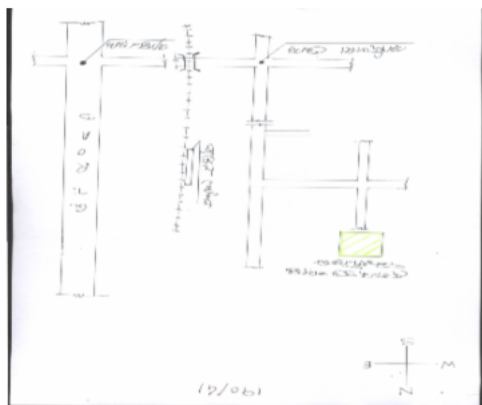

Nazri Naksha