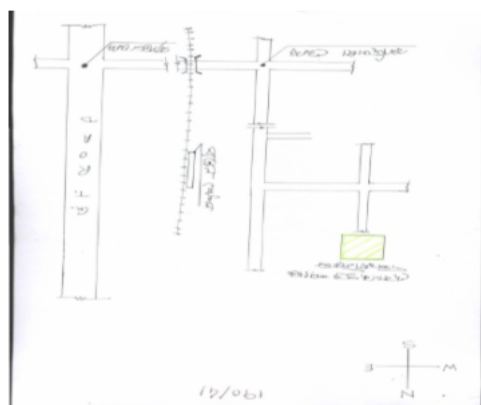

নির্বাচক নিবন্ধন আধিকারিকের স্বাক্ষর

Nazri Naksha

Google Map View

Polling Station Building Front View

Polling Station Front View

Cad View

Key MAP View

1 নাম : পরদেশীয়া বরাইক পিতার নাম: কোদা বরাইক বাড়ির নং : n0108 বয়স : 41 লিঙ্গ : পুরুষ	CHK2308385 ফটো উপলব্ধ	2 নাম : সুধানবরাইক পিতার নাম: কোদা বাড়ির নং : n0108 বয়স : 58 লিঙ্গ : মহিলা	WB/27/186/003477 ফটো উপলব্ধ	3 নাম : কোদাবরাইক পিতার নাম: বিরিয়া বাড়ির নং : n0108 বয়স : 66 লিঙ্গ : পুরুষ	WB/27/186/003500 ফটো উপলব্ধ
4 নাম : সুভাষ পাল পিতার নাম: দশরথ পাল বাড়ির নং : n0174 বয়স : 41 লিঙ্গ : পুরুষ	CHK2309805 ফটো উপলব্ধ	5 নাম : সন্তোষ লুনিয়া পিতার নাম: রাজারাম লুনিয়া বাড়ির নং : চন্দনপুর বয়স : 48 লিঙ্গ : পুরুষ	CHK2928638 ফটো উপলব্ধ	6 নাম : আলিয়া খাতুন স্বামীর নাম: সেখ মইদুল ইসলাম বাড়ির নং : কৃষ্ণপুর বয়স : 36 লিঙ্গ : মহিলা	AQT1402783 ফটো উপলব্ধ
7 নাম : জ্যোতি বরাসিক স্বামীর নাম: পর্দাসিআ বরাসিক বাড়ির নং : N.A. বয়স : 29 লিঙ্গ : মহিলা	HZS8595811 ফটো উপলব্ধ	8 নাম : অনি ঘোষ পিতার নাম: অনন্ত কুমার ঘোষ বাড়ির নং : 4 বয়স : 24 লিঙ্গ : পুরুষ	WOD3073764 ফটো উপলব্ধ	9 নাম : আশা পাল স্বামীর নাম: সুভাষ পাল বাড়ির নং : এন0332 বয়স : 27 লিঙ্গ : মহিলা	WOD2765634 ফটো উপলব্ধ
10 নাম : রমা পাল স্বামীর নাম: বিশ্বনাথ পাল বাড়ির নং : সি/ও- বিশ্বনাথ পাল বয়স : 57 লিঙ্গ : মহিলা	CHK2310001 ফটো উপলব্ধ	11 নাম : রাজীব পাল পিতার নাম: যজ্ঞেশ্বর পাল বাড়ির নং : বয়স : 35 লিঙ্গ : পুরুষ	WOD2048718 ফটো উপলব্ধ	12 নাম : শকুন্তলা পাল স্বামীর নাম: যজ্ঞেশ্বর পাল বাড়ির নং : n0080 বয়স : 46 লিঙ্গ : মহিলা	WOD1782796 ফটো উপলব্ধ
13 নাম : যজ্ঞেশ্বর পাল পিতার নাম: মনীন্দ্র পাল বাড়ির নং : n0080 বয়স : 60 লিঙ্গ : পুরুষ	WOD1604008 ফটো উপলব্ধ	14 নাম : সুকুমার আদক পিতার নাম: শম্ভু আদক বাড়ির নং : n0080 বয়স : 42 লিঙ্গ : পুরুষ	CHK2001220 ফটো উপলব্ধ	15 নাম : মিঠু আদক (রুইদাস) স্বামীর নাম: লালন আদক বাড়ির নং : n0080 বয়স : 49 লিঙ্গ : মহিলা	WOD1932086 ফটো উপলব্ধ
16 নাম : লালন আদক পিতার নাম: বেচা আদক বাড়ির নং : n0080 বয়স : 46 লিঙ্গ : পুরুষ	CHK2308484 ফটো উপলব্ধ	17 নাম : সুস্মিতা পাল (ধাড়া) স্বামীর নাম: রাজীব পাল বাড়ির নং : n0080 বয়স : 29 লিঙ্গ : মহিলা	WOD2592913 ফটো উপলব্ধ	18 নাম : পূজা আদক স্বামীর নাম: অমিতাভ আদক বাড়ির নং : n0009 বয়স : 29 লিঙ্গ : মহিলা	WOD2491215 ফটো উপলব্ধ
19 নাম : পলি আদক স্বামীর নাম: জয়ন্ত আদক বাড়ির নং : n0023 বয়স : 42 লিঙ্গ : মহিলা	WOD2491231 ফটো উপলব্ধ	20 নাম : মৌসুমী সাঁতরা (আদক) স্বামীর নাম: অভিজিৎ আদক বাড়ির নং : n0061 বয়স : 37 লিঙ্গ : মহিলা	WOD2491256 ফটো উপলব্ধ	21 নাম : নিমাই আদক পিতার নাম: মধুসূদন আদক বাড়ির নং : n0077 বয়স : 74 লিঙ্গ : পুরুষ	WB/27/186/003535 ফটো উপলব্ধ
22 নাম : গৌরী আদক স্বামীর নাম: নিমাই আদক বাড়ির নং : n0077 বয়স : 63 লিঙ্গ : মহিলা	WB/27/186/003565 ফটো উপলব্ধ	23 নাম : শুভঙ্কর আদক পিতার নাম: কৃষ্ণ চন্দ্র আদক বাড়ির নং : n0078 বয়স : 32 লিঙ্গ : পুরুষ	WOD2196467 ফটো উপলব্ধ	24 নাম : বাদল আদক পিতার নাম: মধুসূদন আদক বাড়ির নং : n0079 বয়স : 69 লিঙ্গ : পুরুষ	WB/27/186/003489 ফটো উপলব্ধ
25 নাম : মুক্ত আদক স্বামীর নাম: বাদল আদক বাড়ির নং : n0079 বয়স : 53 লিঙ্গ : মহিলা	WB/27/186/003371 ফটো উপলব্ধ	26 নাম : বিশ্বেজিৎ আদক পিতার নাম: বাদল আদক বাড়ির নং : n0079 বয়স : 35 লিঙ্গ : পুরুষ	WOD1496173 ফটো উপলব্ধ	27 নাম : অরূপ আদক পিতার নাম: শম্ভুনাথ আদক বাড়ির নং : n0080 বয়স : 38 লিঙ্গ : পুরুষ	WOD1932060 ফটো উপলব্ধ
28 নাম : রূপা দলুই আদক স্বামীর নাম: অরূপ আদক বাড়ির নং : n0080 বয়স : 33 লিঙ্গ : মহিলা	WOD2308559 ফটো উপলব্ধ	29 নাম : তরুন আদক পিতার নাম: শম্ভুনাথ আদক বাড়ির নং : n0080 বয়স : 36 লিঙ্গ : পুরুষ	WOD1932052 ফটো উপলব্ধ	30 নাম : বেচা আদক পিতার নাম: মধুসূদন আদক বাড়ির নং : n0080 বয়স : 76 লিঙ্গ : পুরুষ	WB/27/186/003485 ফটো উপলব্ধ