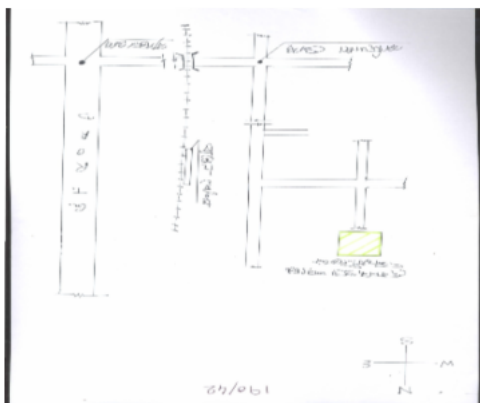

Nazri Naksha