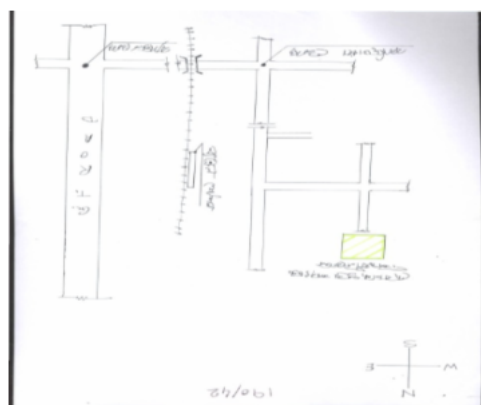

নির্বাচক নিবন্ধন আধিকারিকের স্বাক্ষর

Nazri Naksha

Google Map View

Polling Station Building Front View

Polling Station Front View

Cad View

Key MAP View

1 নাম : নবকুমার মালিক পিতার নাম: শম্ভুনাথ মালিক বাড়ির নং : না বয়স : 55 লিঙ্গ : পুরুষ	WOD2830081 ফটো উপলব্ধ	2 নাম : অনিকেত উপাধ্যায় পিতার নাম: বিজয় কিশোর উপাধ্যায় বাড়ির নং : N000 বয়স : 24 লিঙ্গ : পুরুষ	WOD2850097 ফটো উপলব্ধ	3 নাম : পূজা ওরাও মায়ের নাম: সীতা ওরাও বাড়ির নং : এন000 বয়স : 21 লিঙ্গ : মহিলা	WOD3209087 ফটো উপলব্ধ
Q 4 নাম : সঞ্জুতি ওরাও পিতার নাম: রাসুল ওরাও বাড়ির নং : এন000 বয়স : 24 লিঙ্গ : মহিলা	WOD3021854 ফটো উপলব্ধ	5 নাম : কৌশিক কুণ্ডু মায়ের নাম: রিতা কুণ্ডু বাড়ির নং : এন000 বয়স : 42 লিঙ্গ : পুরুষ	GFY2490555 ফটো উপলব্ধ	6 নাম : আকাশ কুমার পিতার নাম: মনোজ কুমার পাশোয়ান বাড়ির নং : n0295 বয়স : 32 লিঙ্গ : পুরুষ	WOD1938133 ফটো উপলব্ধ
7 নাম : নিমাই কর্মকার পিতার নাম: বিশ্বনাথ কর্মকার বাড়ির নং : এন0323 বয়স : 55 লিঙ্গ : পুরুষ	WB/27/186/192303 ফটো উপলব্ধ	8 নাম : তপতী কর্মকার স্বামীর নাম: নিমাই কর্মকার বাড়ির নং : এন0323 বয়স : 50 লিঙ্গ : মহিলা	WB/27/186/192310 ফটো উপলব্ধ	9 নাম : অনিতা ঘোষ স্বামীর নাম: রাজু ঘোষ বাড়ির নং : N0324 বয়স : 32 লিঙ্গ : মহিলা	WOD2055721 ফটো উপলব্ধ
10 নাম : ষষ্ঠী লতা কর্মকার স্বামীর নাম: বিশ্বনাথ কর্মকার বাড়ির নং : n0329 বয়স : 50 লিঙ্গ : মহিলা	WB/27/186/192560 ফটো উপলব্ধ	11 নাম : গীতা ঘোষ স্বামীর নাম: সূর্য ঘোষ বাড়ির নং : n0290 বয়স : 45 লিঙ্গ : মহিলা	WOD1933035 ফটো উপলব্ধ	12 নাম : সূর্য ঘোষ পিতার নাম: শান্তি ঘোষ বাড়ির নং : n0291 বয়স : 43 লিঙ্গ : পুরুষ	WOD1605005 ফটো উপলব্ধ
13 নাম : জগদীশ ঘোষ পিতার নাম: সূর্য ঘোষ বাড়ির নং : n0283 বয়স : 27 লিঙ্গ : পুরুষ	WOD2614295 ফটো উপলব্ধ	14 নাম : তন্ময় ঘোষ পিতার নাম: রতন ঘোষ বাড়ির নং : n0234 বয়স : 35 লিঙ্গ : পুরুষ	WOD1931518 ফটো উপলব্ধ	15 নাম : প্রদীপ চক্রবর্তী পিতার নাম: লাল মোহন চক্রবর্তী বাড়ির নং : n0237 বয়স : 70 লিঙ্গ : পুরুষ	WB/30/153/205622 ফটো উপলব্ধ
16 নাম : মৌসুমী চক্রবর্তী স্বামীর নাম: সৌমেন চক্রবর্তী বাড়ির নং : n0238 বয়স : 40 লিঙ্গ : মহিলা	ZTA0447649 ফটো উপলব্ধ	17 নাম : নিবেদিতা চক্রবর্তী স্বামীর নাম: ব্রতী চক্রবর্তী বাড়ির নং : N000 বয়স : 60 লিঙ্গ : মহিলা	WOD1680487 ফটো উপলব্ধ	18 নাম : রঞ্জিতা চক্রবর্তী পিতার নাম: লেট ব্রতী চক্রবর্তী বাড়ির নং : N000 বয়স : 26 লিঙ্গ : মহিলা	WOD2849909 ফটো উপলব্ধ
19 নাম : শশাঙ্ক শেখর চট্টোপাধ্যায় পিতার নাম: প্রবোধ চট্টোপাধ্যায় বাড়ির নং : N000 বয়স : 67 লিঙ্গ : পুরুষ	WOD2849966 ফটো উপলব্ধ	20 নাম : রানু চট্টোপাধ্যায় স্বামীর নাম: শশাঙ্ক শেখর চট্টোপাধ্যায় বাড়ির নং : N000 বয়স : 55 লিঙ্গ : মহিলা	WOD2850006 ফটো উপলব্ধ	21 নাম : কৌশিক চ্যাটাঙ্গী পিতার নাম: শশাঙ্ক শেখর চ্যাটাঙ্গী বাড়ির নং : N000 বয়স : 32 লিঙ্গ : পুরুষ	WOD2850055 ফটো উপলব্ধ
22 নাম : সৌভদ্র চন্দ্র দাস পিতার নাম: সৌভদ্র চন্দ্র দাস বাড়ির নং : n0245 বয়স : 33 লিঙ্গ : পুরুষ	WOD2196897 ফটো উপলব্ধ	23 নাম : সীমা বানী দাস স্বামীর নাম: সৌভদ্র চন্দ্র দাস বাড়ির নং : n0246 বয়স : 33 লিঙ্গ : মহিলা	WOD2196954 ফটো উপলব্ধ	24 নাম : মনিকা দাস স্বামীর নাম: সুমন দাস বাড়ির নং : n0276 বয়স : 33 লিঙ্গ : মহিলা	WOD2614220 ফটো উপলব্ধ
Q 25 নাম : দীপক দাস পিতার নাম: পঙ্কজ দাস বাড়ির নং : বয়স : 34 লিঙ্গ : পুরুষ	WOD2614253 ফটো উপলব্ধ	26 নাম : হারাধন দাস পিতার নাম: মেখর দাস বাড়ির নং : n0271 বয়স : 72 লিঙ্গ : পুরুষ	WOD2491330 ফটো উপলব্ধ	27 নাম : সুমন দাস পিতার নাম: গোপাল দাস বাড়ির নং : n0276 বয়স : 40 লিঙ্গ : পুরুষ	WOD2592954 ফটো উপলব্ধ
28 নাম : কার্তিক চন্দ্র দাস পিতার নাম: পশুপতি দাস বাড়ির নং : n0297 বয়স : 54 লিঙ্গ : পুরুষ	SVG2314987 ফটো উপলব্ধ	29 নাম : পূর্ণিমা দাস স্বামীর নাম: কার্তিক চন্দ্র দাস বাড়ির নং : n0298 বয়স : 45 লিঙ্গ : মহিলা	SVG2055200 ফটো উপলব্ধ	30 নাম : করন দাস পিতার নাম: কার্তিক চন্দ্র দাস বাড়ির নং : n0299 বয়স : 29 লিঙ্গ : পুরুষ	WOD2708840 ফটো উপলব্ধ