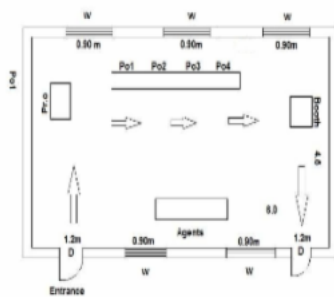

নির্বাচক নিবন্ধন আধিকারিকের স্বাক্ষর

Nazri Naksha

Google Map View

Polling Station Building Front View

Polling Station Front View

Cad View

Key MAP View

1 নাম : সেখ নজরুল আলী পিতার নাম : সেখ সাবের আলী বাড়ির নং : 26 বয়স : 44 লিঙ্গ : পুরুষ	WOD2614386	ফটো উপলব্ধ	2 নাম : সাবিনা বিবি স্বামীর নাম : সেখ নজরুল আলী বাড়ির নং : 26 বয়স : 42 লিঙ্গ : মহিলা	WOD2614394	ফটো উপলব্ধ	3 নাম : সেখ অমিত আলী পিতার নাম : সেখ আতর আলী বাড়ির নং : n0005 বয়স : 27 লিঙ্গ : পুরুষ	WOD2614428	ফটো উপলব্ধ
4 নাম : সেখ বাহার আলি পিতার নাম : হাজি বসিহর রহমান বাড়ির নং : n0009 বয়স : 74 লিঙ্গ : পুরুষ	WB/27/186/006068	ফটো উপলব্ধ	5 নাম : সেখ মইদুল ইসলাম পিতার নাম : হাজি ইসমাইল বাড়ির নং : n0015 বয়স : 39 লিঙ্গ : পুরুষ	WOD0182279	ফটো উপলব্ধ	6 নাম : সেখ সাবের আলী পিতার নাম : সেখ আসাদ আলি বাড়ির নং : n0026 বয়স : 69 লিঙ্গ : পুরুষ	WB/27/186/006004	ফটো উপলব্ধ
7 নাম : সেখ আতর আলী পিতার নাম : সেখ সোলেমান আলী বাড়ির নং : n0005 বয়স : 54 লিঙ্গ : পুরুষ	WB/27/186/006446	ফটো উপলব্ধ	8 নাম : বিবি রমিচা অন্যান্য : রোশন আলি বাড়ির নং : n0017 বয়স : 77 লিঙ্গ : মহিলা	WB/27/186/006562	ফটো উপলব্ধ	9 নাম : সেখ রুহিমা আলি পিতার নাম : সেখ রোশন আলি বাড়ির নং : n0017 বয়স : 46 লিঙ্গ : পুরুষ	CHK2737187	ফটো উপলব্ধ
10 নাম : রুনালায়লা বিবি স্বামীর নাম : সেখ রহিম আলি বাড়ির নং : n0017 বয়স : 35 লিঙ্গ : মহিলা	WOD1604347	ফটো উপলব্ধ	11 নাম : মনসুরা বেগম স্বামীর নাম : রবিয়াল সেখ বাড়ির নং : n0017 বয়স : 50 লিঙ্গ : মহিলা	CHK2002327	ফটো উপলব্ধ	12 নাম : জরিলা বেগম স্বামীর নাম : মনসুর আলী সেখ বাড়ির নং : n0018 বয়স : 61 লিঙ্গ : মহিলা	WOD2830123	ফটো উপলব্ধ
13 নাম : অনিতা বিবি স্বামীর নাম : আতর আলি বাড়ির নং : n0005 বয়স : 40 লিঙ্গ : মহিলা	CHK2310183	ফটো উপলব্ধ	14 নাম : রুপা বিবি স্বামীর নাম : সেখ বাবুজান বাড়ির নং : n0085 বয়স : 51 লিঙ্গ : মহিলা	CHK1559582	ফটো উপলব্ধ	15 নাম : সেখ বাবুজান পিতার নাম : সেখ সোলেমান বাড়ির নং : n0085 বয়স : 57 লিঙ্গ : পুরুষ	WB/27/186/006540	ফটো উপলব্ধ
16 নাম : শেখ রবিয়াল আলী পিতার নাম : রসন আলি বাড়ির নং : n0017 বয়স : 51 লিঙ্গ : পুরুষ	WB/27/186/006711	ফটো উপলব্ধ	17 নাম : পিন্টু আলি পিতার নাম : বাবুজান আলি বাড়ির নং : n0085 বয়স : 34 লিঙ্গ : পুরুষ	WOD1604198	ফটো উপলব্ধ	18 নাম : আফিয়া খাতুন পিতার নাম : সেখ রবিয়াল বাড়ির নং : n0017 বয়স : 29 লিঙ্গ : মহিলা	WOD2491504	ফটো উপলব্ধ
19 নাম : শেখ মনিরুল ইসলাম পিতার নাম : সেখ নূর আলম বাড়ির নং : n0019 বয়স : 39 লিঙ্গ : পুরুষ	WOD2491488	ফটো উপলব্ধ	20 নাম : হোসেনারা বিবি স্বামীর নাম : সেখ লালু বাড়ির নং : n0170 বয়স : 37 লিঙ্গ : মহিলা	WOD2491595	ফটো উপলব্ধ	21 নাম : রাহুল বাগ পিতার নাম : তাপস বাগ বাড়ির নং : n0008 বয়স : 28 লিঙ্গ : পুরুষ	WOD2491629	ফটো উপলব্ধ
22 নাম : সেখ ফিরোজ আলি পিতার নাম : সেখ ফরহাদ আলি বাড়ির নং : n0024 বয়স : 53 লিঙ্গ : পুরুষ	WB/27/186/006063	ফটো উপলব্ধ	23 নাম : সালেহা বিবি স্বামীর নাম : আনসার আলি বাড়ির নং : n0020 বয়স : 63 লিঙ্গ : মহিলা	WB/27/186/006320	ফটো উপলব্ধ	24 নাম : সেখ মিরাজুল পিতার নাম : সেখ নূর হোসেন বাড়ির নং : n0019 বয়স : 31 লিঙ্গ : পুরুষ	WOD2049302	ফটো উপলব্ধ
25 নাম : আজিজুল রহমান পিতার নাম : সেখ নূর হোসেন বাড়ির নং : n0019 বয়স : 34 লিঙ্গ : পুরুষ	WOD1783208	ফটো উপলব্ধ	26 নাম : সেখ রাজেশ আলী পিতার নাম : সেখ আসরাফ আলী বাড়ির নং : n0019 বয়স : 37 লিঙ্গ : পুরুষ	WOD0182238	ফটো উপলব্ধ	27 নাম : সেখ নূর সুলতান পিতার নাম : সেখ আসরাফ আলি বাড়ির নং : n0019 বয়স : 30 লিঙ্গ : পুরুষ	LJZ1516152	ফটো উপলব্ধ
28 নাম : মোঃ সামসুর নাহার স্বামীর নাম : সেখ সইদুল ইসলাম বাড়ির নং : 67 বয়স : 30 লিঙ্গ : মহিলা	WOD2593044	ফটো উপলব্ধ	29 নাম : রেহনা খাতুন স্বামীর নাম : সেখ চাদ মুহম্মদ বাড়ির নং : n0084 বয়স : 42 লিঙ্গ : মহিলা	CHK2310142	ফটো উপলব্ধ	30 নাম : ডালিয়া বেগম স্বামীর নাম : সেখ বাহার আলি বাড়ির নং : n0009 বয়স : 73 লিঙ্গ : মহিলা	WB/27/186/006207	ফটো উপলব্ধ