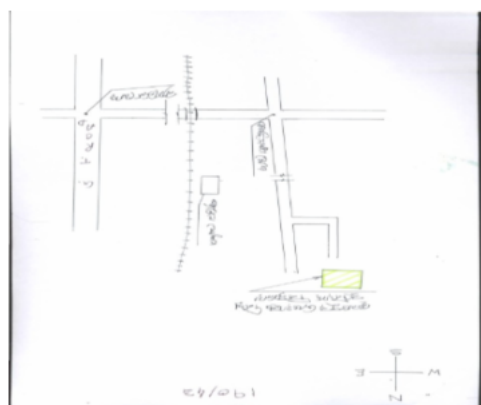

নির্বাচক নিবন্ধন আধিকারিকের স্বাক্ষর

Nazri Naksha

Google Map View

Polling Station Building Front View

Polling Station Front View

Cad View

Key MAP View

1 নাম : সেখ নজরুল আলী পিতার নাম : সেখ সাবের আলী বাড়ির নং : 26 বয়স : 44 লিঙ্গ : পুরুষ	WOD2614386	ফটো উপলব্ধ	2 নাম : সাবিনা বিবি স্বামীর নাম : সেখ নজরুল আলী বাড়ির নং : 26 বয়স : 42 লিঙ্গ : মহিলা	WOD2614394	ফটো উপলব্ধ	3 নাম : সেখ অমিত আলী পিতার নাম : সেখ আতর আলী বাড়ির নং : n0005 বয়স : 27 লিঙ্গ : পুরুষ	WOD2614428	ফটো উপলব্ধ
4 নাম : সেখ বাহার আলি পিতার নাম : হাজি বসিহর রহমান বাড়ির নং : n0009 বয়স : 74 লিঙ্গ : পুরুষ	WB/27/186/006068	ফটো উপলব্ধ	5 নাম : সেখ মইদুল ইসলাম পিতার নাম : হাজি ইসমাইল বাড়ির নং : n0015 বয়স : 39 লিঙ্গ : পুরুষ	WOD0182279	ফটো উপলব্ধ	6 নাম : সেখ সাবের আলী পিতার নাম : সেখ আসাদ আলি বাড়ির নং : n0026 বয়স : 69 লিঙ্গ : পুরুষ	WB/27/186/006004	ফটো উপলব্ধ
7 নাম : সেখ আতর আলী পিতার নাম : সেখ সোলেমান আলী বাড়ির নং : n0005 বয়স : 54 লিঙ্গ : পুরুষ	WB/27/186/006446	ফটো উপলব্ধ	8 নাম : বিবি রমিচা অন্যান্য : রোশন আলি বাড়ির নং : n0017 বয়স : 77 লিঙ্গ : মহিলা	WB/27/186/006562	ফটো উপলব্ধ	9 নাম : সেখ রুহিমা আলি পিতার নাম : সেখ রোশন আলি বাড়ির নং : n0017 বয়স : 46 লিঙ্গ : পুরুষ	CHK2737187	ফটো উপলব্ধ
10 নাম : রুনালায়লা বিবি স্বামীর নাম : সেখ রহিম আলি বাড়ির নং : n0017 বয়স : 35 লিঙ্গ : মহিলা	WOD1604347	ফটো উপলব্ধ	11 নাম : মনসুরা বেগম স্বামীর নাম : রবিয়াল সেখ বাড়ির নং : n0017 বয়স : 50 লিঙ্গ : মহিলা	CHK2002327	ফটো উপলব্ধ	12 নাম : জরিলা বেগম স্বামীর নাম : মনসুর আলী সেখ বাড়ির নং : n0018 বয়স : 61 লিঙ্গ : মহিলা	WOD2830123	ফটো উপলব্ধ
13 নাম : অনিতা বিবি স্বামীর নাম : আতর আলি বাড়ির নং : n0005 বয়স : 40 লিঙ্গ : মহিলা	CHK2310183	ফটো উপলব্ধ	14 নাম : রুপা বিবি স্বামীর নাম : সেখ বাবুজান বাড়ির নং : n0085 বয়স : 51 লিঙ্গ : মহিলা	CHK1559582	ফটো উপলব্ধ	15 নাম : সেখ বাবুজান পিতার নাম : সেখ সোলেমান বাড়ির নং : n0085 বয়স : 57 লিঙ্গ : পুরুষ	WB/27/186/006540	ফটো উপলব্ধ
16 নাম : শেখ রবিয়াল আলী পিতার নাম : রসন আলি বাড়ির নং : n0017 বয়স : 51 লিঙ্গ : পুরুষ	WB/27/186/006711	ফটো উপলব্ধ	17 নাম : পিন্টু আলি পিতার নাম : বাবুজান আলি বাড়ির নং : n0085 বয়স : 34 লিঙ্গ : পুরুষ	WOD1604198	ফটো উপলব্ধ	18 নাম : আফিয়া খাতুন পিতার নাম : সেখ রবিয়াল বাড়ির নং : n0017 বয়স : 29 লিঙ্গ : মহিলা	WOD2491504	ফটো উপলব্ধ
19 নাম : শেখ মনিরুল ইসলাম পিতার নাম : সেখ নূর আলম বাড়ির নং : n0019 বয়স : 39 লিঙ্গ : পুরুষ	WOD2491488	ফটো উপলব্ধ	20 নাম : হোসেনারা বিবি স্বামীর নাম : সেখ লালু বাড়ির নং : n0170 বয়স : 37 লিঙ্গ : মহিলা	WOD2491595	ফটো উপলব্ধ	21 নাম : রাহুল বাগ পিতার নাম : তাপস বাগ বাড়ির নং : n0008 বয়স : 28 লিঙ্গ : পুরুষ	WOD2491629	ফটো উপলব্ধ
22 নাম : সেখ ফিরোজ আলি পিতার নাম : সেখ ফরহাদ আলি বাড়ির নং : n0024 বয়স : 53 লিঙ্গ : পুরুষ	WB/27/186/006063	ফটো উপলব্ধ	23 নাম : সালেহা বিবি স্বামীর নাম : আনসার আলি বাড়ির নং : n0020 বয়স : 63 লিঙ্গ : মহিলা	WB/27/186/006320	ফটো উপলব্ধ	24 নাম : সেখ মিরাজুল পিতার নাম : সেখ নূর হোসেন বাড়ির নং : n0019 বয়স : 31 লিঙ্গ : পুরুষ	WOD2049302	ফটো উপলব্ধ
25 নাম : আজিজুল রহমান পিতার নাম : সেখ নূর হোসেন বাড়ির নং : n0019 বয়স : 34 লিঙ্গ : পুরুষ	WOD1783208	ফটো উপলব্ধ	26 নাম : সেখ রাজেশ আলী পিতার নাম : সেখ আসরাফ আলী বাড়ির নং : n0019 বয়স : 37 লিঙ্গ : পুরুষ	WOD0182238	ফটো উপলব্ধ	27 নাম : সেখ নূর সুলতান পিতার নাম : সেখ আসরাফ আলি বাড়ির নং : n0019 বয়স : 30 লিঙ্গ : পুরুষ	LJZ1516152	ফটো উপলব্ধ
28 নাম : মোঃ সামসুর নাহার স্বামীর নাম : সেখ সইদুল ইসলাম বাড়ির নং : 67 বয়স : 30 লিঙ্গ : মহিলা	WOD2593044	ফটো উপলব্ধ	29 নাম : রেহনা খাতুন স্বামীর নাম : সেখ চাদ মুহম্মদ বাড়ির নং : n0084 বয়স : 42 লিঙ্গ : মহিলা	CHK2310142	ফটো উপলব্ধ	30 নাম : ডালিয়া বেগম স্বামীর নাম : সেখ বাহার আলি বাড়ির নং : n0009 বয়স : 73 লিঙ্গ : মহিলা	WB/27/186/006207	ফটো উপলব্ধ