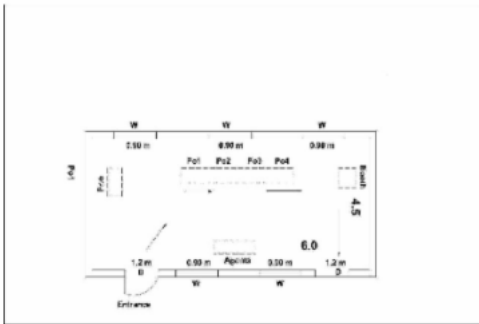

নির্বাচক নিবন্ধন আধিকারিকের স্বাক্ষর

Nazri Naksha

Google Map View

Polling Station Building Front View

Polling Station Front View

Cad View

Key MAP View

1 নাম : জোবেদা বিবি স্বামীর নাম : মজনু মীর বাড়ির নং : n0007 বয়স : 76 লিঙ্গ : মহিলা	WB/27/190/261486	ফটো উপলব্ধ	2 নাম : সেখ রমজান আলী পিতার নাম : বুরহান আলী বাড়ির নং : n0003 বয়স : 58 লিঙ্গ : পুরুষ	WB/27/190/261591	ফটো উপলব্ধ	3 নাম : শেরিনা বিবি স্বামীর নাম : সেখ রমজান আলী বাড়ির নং : n0003 বয়স : 42 লিঙ্গ : মহিলা	GMG2290542	ফটো উপলব্ধ
4 নাম : নাজমুন নাহার স্বামীর নাম : সেখ ওসমান আলি বাড়ির নং : n0003 বয়স : 36 লিঙ্গ : মহিলা	WOD2180511	ফটো উপলব্ধ	5 নাম : গোলজার হোসেন মল্লিক পিতার নাম : হামিদ মল্লিক বাড়ির নং : n0002 বয়স : 61 লিঙ্গ : পুরুষ	WB/27/190/261824	ফটো উপলব্ধ	6 নাম : সালেহা বেগম স্বামীর নাম : আলাউদ্দিন মল্লিক বাড়ির নং : n0002 বয়স : 66 লিঙ্গ : মহিলা	WB/27/190/261229	ফটো উপলব্ধ
7 নাম : সাইফুদ্দিন মল্লিক পিতার নাম : আলাউদ্দিন মল্লিক বাড়ির নং : n0002 বয়স : 42 লিঙ্গ : পুরুষ	GMG2290500	ফটো উপলব্ধ	8 নাম : আসমিন তারা খাতুন পিতার নাম : আলাউদ্দিন মল্লিক বাড়ির নং : n0002 বয়স : 37 লিঙ্গ : মহিলা	WOD0016113	ফটো উপলব্ধ	9 নাম : জিন্নাতারা খাতুন পিতার নাম : আলাউদ্দিন মল্লিক বাড়ির নং : n0002 বয়স : 35 লিঙ্গ : মহিলা	WOD1924729	ফটো উপলব্ধ
10 নাম : শেরিনা বেগম স্বামীর নাম : গোলবার হোসেন মল্লিক বাড়ির নং : n0002 বয়স : 39 লিঙ্গ : মহিলা	GMG2509941	ফটো উপলব্ধ	11 নাম : সাহেব দুলা পিতার নাম : সহদেব দুলা বাড়ির নং : n0016 বয়স : 32 লিঙ্গ : পুরুষ	WOD2180552	ফটো উপলব্ধ	12 নাম : মহসীন পিতার নাম : রমজান আলি বাড়ির নং : n0016 বয়স : 33 লিঙ্গ : পুরুষ	WOD1924752	ফটো উপলব্ধ
13 নাম : কাসেম আলি সেখ পিতার নাম : লুৎফার রহমান বাড়ির নং : n0016 বয়স : 36 লিঙ্গ : পুরুষ	WOD2180602	ফটো উপলব্ধ	14 নাম : সেখ হাসান আলি পিতার নাম : সেখ লুৎফার রহমান বাড়ির নং : n0016 বয়স : 41 লিঙ্গ : পুরুষ	GMG2290617	ফটো উপলব্ধ	15 নাম : সেখ লুৎফার রহমান পিতার নাম : ইয়ানবী সেখ বাড়ির নং : n0016 বয়স : 69 লিঙ্গ : পুরুষ	WB/27/190/261407	ফটো উপলব্ধ
16 নাম : হাসিনা বিবি স্বামীর নাম : লুৎফার মল্লিক বাড়ির নং : n0006 বয়স : 61 লিঙ্গ : মহিলা	WB/27/190/261581	ফটো উপলব্ধ	17 নাম : সেখ আলিম পিতার নাম : সেখ মহম্মদ আলি বাড়ির নং : n0013 বয়স : 27 লিঙ্গ : পুরুষ	WOD2606010	ফটো উপলব্ধ	18 নাম : সাজেদা বিবি স্বামীর নাম : রমজান সেখ বাড়ির নং : n0016 বয়স : 57 লিঙ্গ : মহিলা	WB/27/190/261827	ফটো উপলব্ধ
19 নাম : সেখ মহম্মদ আলি পিতার নাম : সেখ আসরাফ আলি বাড়ির নং : n0013 বয়স : 57 লিঙ্গ : পুরুষ	WB/27/190/261322	ফটো উপলব্ধ	20 নাম : সাহানারা বেগম স্বামীর নাম : সাবির হালদার বাড়ির নং : n0126 বয়স : 28 লিঙ্গ : মহিলা	WOD2696086	ফটো উপলব্ধ	21 নাম : সাহানারা বেগম স্বামীর নাম : সেখ ইসমাইল বাড়ির নং : n0018 বয়স : 39 লিঙ্গ : মহিলা	GMG2290666	ফটো উপলব্ধ
22 নাম : সাহেরা বিবি স্বামীর নাম : বুরহান মল্লিক বাড়ির নং : n0003 বয়স : 86 লিঙ্গ : মহিলা	WB/27/190/261419	ফটো উপলব্ধ	23 নাম : জাহানারা বিবি স্বামীর নাম : সেখ সামসুল বাড়ির নং : n0018 বয়স : 81 লিঙ্গ : মহিলা	WB/27/190/261433	ফটো উপলব্ধ	24 নাম : সেখ ইসমাইল পিতার নাম : সেখ সামসুল বাড়ির নং : n0018 বয়স : 46 লিঙ্গ : পুরুষ	WOD3221827	ফটো উপলব্ধ
25 নাম : কোহিনুর বিবি স্বামীর নাম : সেখ মহম্মদ আলি বাড়ির নং : n0013 বয়স : 53 লিঙ্গ : মহিলা	WB/27/190/261318	ফটো উপলব্ধ	26 নাম : সেখ ওসমান আলী পিতার নাম : সেখ বুরহান আলী বাড়ির নং : n0003 বয়স : 49 লিঙ্গ : পুরুষ	GMG1451038	ফটো উপলব্ধ	27 নাম : অফ জা বিবি স্বামীর নাম : ফিরোজ মল্লিক বাড়ির নং : n0134 বয়স : 41 লিঙ্গ : মহিলা	WOD1495746	ফটো উপলব্ধ
28 নাম : মমতা দুলা স্বামীর নাম : সাহেব দুলা বাড়ির নং : নং 016 বয়স : 25 লিঙ্গ : মহিলা	WOD3017811	ফটো উপলব্ধ	29 নাম : রমজান আলি সেখ পিতার নাম : সেখ আকবর আলি বাড়ির নং : n0016 বয়স : 66 লিঙ্গ : পুরুষ	WOD2938157	ফটো উপলব্ধ	30 নাম : সেখ সামসুল হোদা পিতার নাম : সেখ আব্দুল রব বাড়ির নং : n0018 বয়স : 91 লিঙ্গ : পুরুষ	WOD2937993	ফটো উপলব্ধ