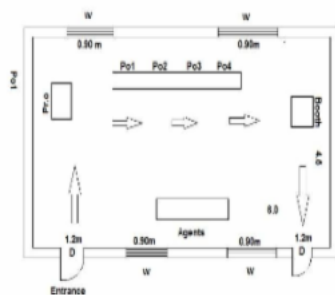

নির্বাচক নিবন্ধন আধিকারিকের স্বাক্ষর

Nazri Naksha

Google Map View

Polling Station Building Front View

Polling Station Front View

Cad View

Key MAP View

1 নাম : সেখ সামাদ আলি পিতার নাম : সেখ গোলাম মহম্মদ বাড়ির নং : n0417 বয়স : 59 লিঙ্গ : পুরুষ ফটো উপলব্ধ	WB/27/186/183839	2 নাম : রিক্তি ঘোষ স্বামীর নাম : শেখর ঘোষ বাড়ির নং : n0453 বয়স : 40 লিঙ্গ : মহিলা ফটো উপলব্ধ	CHK2904910	3 নাম : স্নাতা ঘোষ স্বামীর নাম : সুমন ঘোষ বাড়ির নং : n0454 বয়স : 45 লিঙ্গ : মহিলা ফটো উপলব্ধ	CHK2904902
4 নাম : উর্মিলা দাস স্বামীর নাম : তরুন দাস বাড়ির নং : n0479 বয়স : 52 লিঙ্গ : মহিলা ফটো উপলব্ধ	CHK2905297	5 নাম : বিষ্ণু পদ দাস পিতার নাম : কালি পদ দাস বাড়ির নং : n0485 বয়স : 75 লিঙ্গ : পুরুষ ফটো উপলব্ধ	CHK2905131	6 নাম : প্রীতম দাস পিতার নাম : বিষ্ণু পদ দাস বাড়ির নং : n0485 বয়স : 30 লিঙ্গ : পুরুষ ফটো উপলব্ধ	WOD2374874
7 নাম : রামলক্ষন প্রসাদ পিতার নাম : গোকর্ষী প্রসাদ বাড়ির নং : n0487 বয়স : 76 লিঙ্গ : পুরুষ ফটো উপলব্ধ	WB/27/186/183401	8 নাম : জিতেন্দ্র প্রসাদ পিতার নাম : রামজী প্রসাদ বাড়ির নং : n0488 বয়স : 55 লিঙ্গ : পুরুষ ফটো উপলব্ধ	WB/27/186/183549	9 নাম : সঞ্জয় ঘোষ রায় পিতার নাম : দুলাল ঘোষ রায় বাড়ির নং : n0491 বয়স : 38 লিঙ্গ : পুরুষ ফটো উপলব্ধ	CHK2905339
10 নাম : তারক পণ্ডিত পিতার নাম : গৌরিক পণ্ডিত বাড়ির নং : n0496 বয়স : 49 লিঙ্গ : পুরুষ ফটো উপলব্ধ	CHK2904944	11 নাম : সান্তনা পণ্ডিত স্বামীর নাম : গৌরিক পণ্ডিত বাড়ির নং : n0497 বয়স : 61 লিঙ্গ : মহিলা ফটো উপলব্ধ	CHK2904951	12 নাম : রূপা গাঙ্গুলী স্বামীর নাম : সোমনাথ গাঙ্গুলী বাড়ির নং : n0504 বয়স : 50 লিঙ্গ : মহিলা ফটো উপলব্ধ	CHK2904811
13 নাম : সোহিনী দেবনাথ পিতার নাম : শ্যামল দেবনাথ বাড়ির নং : n0520 বয়স : 38 লিঙ্গ : মহিলা ফটো উপলব্ধ	CHK2905180	14 নাম : দিলীপ হালদার পিতার নাম : কালিপদ হালদার বাড়ির নং : n0525 বয়স : 54 লিঙ্গ : পুরুষ ফটো উপলব্ধ	WOD0217182	15 নাম : রুবি হালদার স্বামীর নাম : দিলীপ হালদার বাড়ির নং : n0526 বয়স : 44 লিঙ্গ : মহিলা ফটো উপলব্ধ	WOD0217299
16 নাম : মহঃ দাউদ পিতার নাম : মহঃ আহম্মদ বাড়ির নং : n0537 বয়স : 50 লিঙ্গ : পুরুষ ফটো উপলব্ধ	WOD2201366	17 নাম : সাফিনা বিবি স্বামীর নাম : মহঃ দাউদ বাড়ির নং : n0538 বয়স : 38 লিঙ্গ : মহিলা ফটো উপলব্ধ	WOD2201374	18 নাম : রিনা দাস স্বামীর নাম : বাসুকি দাস বাড়ির নং : n0708 বয়স : 42 লিঙ্গ : মহিলা ফটো উপলব্ধ	CHK2905230
19 নাম : কম্পনা দাস স্বামীর নাম : উদয়বরন দাস বাড়ির নং : n0392 বয়স : 39 লিঙ্গ : মহিলা ফটো উপলব্ধ	CHK2904936	20 নাম : পূর্ণচন্দ্র দাস পিতার নাম : গাজন দাস বাড়ির নং : n0414 বয়স : 40 লিঙ্গ : পুরুষ ফটো উপলব্ধ	CHK2905289	#2 21 নাম : তাহেরা বিবি স্বামীর নাম : কালিবুল সেখ বাড়ির নং : দক্ষিণ নলডাঙ্গা বয়স : 52 লিঙ্গ : মহিলা ফটো উপলব্ধ	WOD1498294
Q 22 নাম : নিধি দেবনাথ পিতার নাম : শ্যামল দেবনাথ বাড়ির নং : বয়স : 39 লিঙ্গ : মহিলা ফটো উপলব্ধ	CHK2905172	23 নাম : শেফালী দেবনাথ স্বামীর নাম : শ্যামল দেবনাথ বাড়ির নং : n0517 বয়স : 38 লিঙ্গ : মহিলা ফটো উপলব্ধ	CHK2905198	Q 24 নাম : তপন বালিকী পিতার নাম : গুরুচরণ বালিকী বাড়ির নং : বয়স : 40 লিঙ্গ : পুরুষ ফটো উপলব্ধ	CHK2905149
25 নাম : প্রতিমা দাস স্বামীর নাম : বিষ্ণুপদ দাস বাড়ির নং : n0470 বয়স : 60 লিঙ্গ : মহিলা ফটো উপলব্ধ	CHK2905123	26 নাম : রোজিনা বেগম স্বামীর নাম : সেখ আফসার আলী বাড়ির নং : n0404 বয়স : 44 লিঙ্গ : মহিলা ফটো উপলব্ধ	WOD1744846	27 নাম : সেখ জাফর আলী পিতার নাম : সেখ আসগার আলী বাড়ির নং : n0403 বয়স : 29 লিঙ্গ : পুরুষ ফটো উপলব্ধ	WOD2374833
28 নাম : সেখ আসগার আলি পিতার নাম : সেখ গোলাম মহম্মদ বাড়ির নং : n0403 বয়স : 53 লিঙ্গ : পুরুষ ফটো উপলব্ধ	WB/27/186/183617	29 নাম : নাসিমা বিবি স্বামীর নাম : সেখ আসগার আলি বাড়ির নং : n0401 বয়স : 43 লিঙ্গ : মহিলা ফটো উপলব্ধ	CHK2090538	30 নাম : আয়সা বিবি স্বামীর নাম : সেখ জাহাঙ্গীর বাড়ির নং : n0046 বয়স : 29 লিঙ্গ : মহিলা ফটো উপলব্ধ	WOD2616381