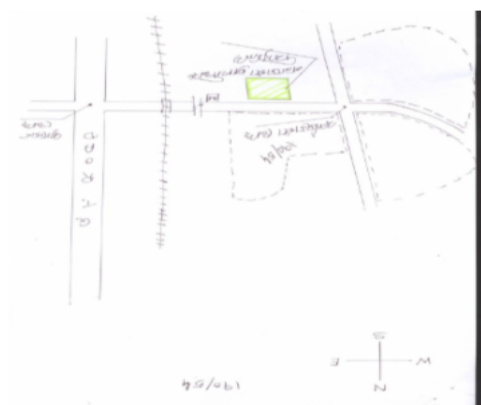

Key MAP View