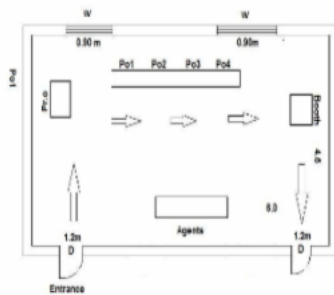

নির্বাচক নিবন্ধন আধিকারিকের স্বাক্ষর

Nazri Naksha

Google Map View

Polling Station Building Front View

Polling Station Front View

Cad View

Key MAP View

1 নাম : মোহাম্মদ সাব্বির কুরেশী পিতার নাম : মোহাম্মদ আজাদ বাড়ির নং : সাব্বির হাউস বয়স : 23 লিঙ্গ : পুরুষ	WOD3274115 ফটো উপলব্ধ	2 নাম : মোহাম্মদ সাব্বির কুরেশী পিতার নাম : মোহাম্মদ আজাদ বাড়ির নং : সাব্বির হাউস বয়স : 23 লিঙ্গ : পুরুষ	WOD3274099 ফটো উপলব্ধ	3 নাম : চন্দ্রকলা দেবী স্বামীর নাম : বিনোদ কুমার সিং বাড়ির নং : n0075 বয়স : 76 লিঙ্গ : মহিলা	WOD1934553 ফটো উপলব্ধ
4 নাম : অমল কুমারী পিতার নাম : প্রমোদ কুমার বাড়ির নং : এন0265 বয়স : 27 লিঙ্গ : মহিলা	WOD2756450 ফটো উপলব্ধ	5 নাম : মানসী কংসবনিক স্বামীর নাম : বাবুল কংসবনিক বাড়ির নং : n0396 বয়স : 41 লিঙ্গ : মহিলা	CHK2744076 ফটো উপলব্ধ	6 নাম : বাবুল কংসবনিক পিতার নাম : কৃষ্ণকান্ত কংসবনিক বাড়ির নং : n0397 বয়স : 54 লিঙ্গ : পুরুষ	WB/27/186/129114 ফটো উপলব্ধ
7 নাম : পলাশ কুন্ডু পিতার নাম : বিজয় কুন্ডু বাড়ির নং : এন0224 বয়স : 25 লিঙ্গ : পুরুষ	WOD2786499 ফটো উপলব্ধ	8 নাম : মৈত্রী কুন্ডু স্বামীর নাম : বিজয় কুন্ডু বাড়ির নং : n0024 বয়স : 50 লিঙ্গ : মহিলা	WOD2832582 ফটো উপলব্ধ	9 নাম : বিজয় কুন্ডু পিতার নাম : অসিত কুমার কুন্ডু বাড়ির নং : n0024 বয়স : 63 লিঙ্গ : পুরুষ	WB/27/186/195245 ফটো উপলব্ধ
10 নাম : জহরলাল কুমার পিতার নাম : গোপালহরি কুমার বাড়ির নং : n0008 বয়স : 70 লিঙ্গ : পুরুষ	WB/27/186/186198 ফটো উপলব্ধ	11 নাম : স্বাতী কুমার স্বামীর নাম : জহরলাল কুমার বাড়ির নং : n0008 বয়স : 66 লিঙ্গ : মহিলা	WB/27/186/186197 ফটো উপলব্ধ	12 নাম : শুভব্রত কুমার পিতার নাম : জহর লাল কুমার বাড়ির নং : সি/ও জহর লাল কুমার, হাউস নং. 0 বয়স : 38 লিঙ্গ : পুরুষ	WOD3281839 ফটো উপলব্ধ
13 নাম : অর্থাব্রত কুমার পিতার নাম : জহর লাল কুমার বাড়ির নং : n0008 বয়স : 28 লিঙ্গ : পুরুষ	WOD2495455 ফটো উপলব্ধ	14 নাম : এমডি সাগীর কুরেশী পিতার নাম : মহঃনাসিম বাড়ির নং : n0046 বয়স : 47 লিঙ্গ : পুরুষ	CHK1514884 ফটো উপলব্ধ	15 নাম : মহঃনাসিম কুরেশী পিতার নাম : মহঃইয়াকুব বাড়ির নং : n0060 বয়স : 32 লিঙ্গ : পুরুষ	WOD3129293 ফটো উপলব্ধ
16 নাম : মমিনা খাতুন স্বামীর নাম : মহঃ সাগীর কুরেশী বাড়ির নং : n0046 বয়স : 36 লিঙ্গ : মহিলা	WOD1934595 ফটো উপলব্ধ	17 নাম : মহঃ মজহার কুরেশী পিতার নাম : মহঃনাসিম কুরেশী বাড়ির নং : n0061 বয়স : 38 লিঙ্গ : পুরুষ	WOD1608298 ফটো উপলব্ধ	18 নাম : রেশমা খাতুন স্বামীর নাম : মহঃ আজাদ বাড়ির নং : n0049 বয়স : 51 লিঙ্গ : মহিলা	BR/50/288/434478 ফটো উপলব্ধ
19 নাম : নূর জাহান খাতুন স্বামীর নাম : মহঃনাসিম বাড়ির নং : n0047 বয়স : 70 লিঙ্গ : মহিলা	WOD3129301 ফটো উপলব্ধ	20 নাম : প্রশান্ত কুমার খামার পিতার নাম : পঞ্চনন খামার বাড়ির নং : না বয়স : 68 লিঙ্গ : পুরুষ	WOD3342904 ফটো উপলব্ধ	21 নাম : সাবিত্রী খামার স্বামীর নাম : প্রশান্ত খামার বাড়ির নং : n0016 বয়স : 56 লিঙ্গ : মহিলা	WB/27/186/186278 ফটো উপলব্ধ
22 নাম : প্রতিভা খামার পিতার নাম : প্রশান্ত খামার বাড়ির নং : n0016 বয়স : 35 লিঙ্গ : মহিলা	WOD1608264 ফটো উপলব্ধ	23 নাম : রনিতা গুঁই পিতার নাম : রাজীব গুঁই বাড়ির নং : n0039 বয়স : 35 লিঙ্গ : মহিলা	WOD1608314 ফটো উপলব্ধ	24 নাম : মোনালিসা গাঙ্গুলী স্বামীর নাম : রাজদীপ গাঙ্গুলী বাড়ির নং : N0201 বয়স : 49 লিঙ্গ : মহিলা	WOD2872042 ফটো উপলব্ধ
25 নাম : নীলু গোয়ালা স্বামীর নাম : ধর্মেন্দ্র গোয়ালা বাড়ির নং : n0033 বয়স : 45 লিঙ্গ : মহিলা	CHK2995629 ফটো উপলব্ধ	26 নাম : লক্ষ্মী গোয়ালা স্বামীর নাম : পাঁচু গোয়ালা বাড়ির নং : n0033 বয়স : 44 লিঙ্গ : মহিলা	CHK2632107 ফটো উপলব্ধ	27 নাম : রীতা ঘোষ স্বামীর নাম : সনৎ ঘোষ বাড়ির নং : n0366 বয়স : 34 লিঙ্গ : মহিলা	WOD1783844 ফটো উপলব্ধ
28 নাম : সৌম্যশঙ্কর ঘোষ পিতার নাম : মদন গোপাল ঘোষ বাড়ির নং : N0259 বয়স : 55 লিঙ্গ : পুরুষ	WOD2873099 ফটো উপলব্ধ	29 নাম : প্রিয়াঙ্কা ঘোষ পিতার নাম : অজিত কুমার ঘোষ বাড়ির নং : N0264 বয়স : 40 লিঙ্গ : মহিলা	WOD2873032 ফটো উপলব্ধ	30 নাম : পূর্ণিমা ঘোষ স্বামীর নাম : মদন গোপাল ঘোষ বাড়ির নং : N0264 বয়স : 76 লিঙ্গ : মহিলা	FWC1519669 ফটো উপলব্ধ