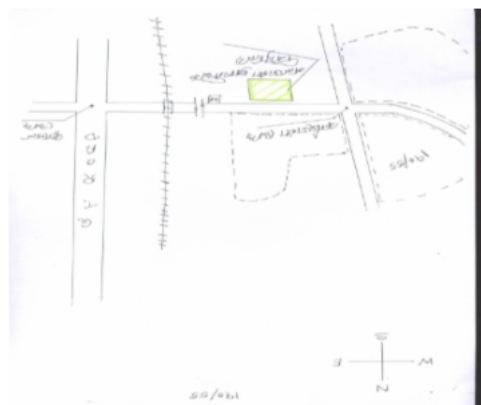

নির্বাচক নিবন্ধন আধিকারিকের স্বাক্ষর

Nazri Naksha

Google Map View

Polling Station Building Front View

Polling Station Front View

Cad View

Key MAP View

1 নাম : নিতাই পাল পিতার নাম: কামিনী পাল বাড়ির নং : n0103 বয়স : 51 লিঙ্গ : পুরুষ ফটো উপলব্ধ	WB/27/186/189204	2 নাম : নমিতা পাল অন্যান্য: নিতাই পাল বাড়ির নং : n0103 বয়স : 49 লিঙ্গ : মহিলা ফটো উপলব্ধ	WB/27/186/189264	3 নাম : সীমা দেবী স্বামীর নাম: মনোজ কুমার বাড়ির নং : n0222 বয়স : 50 লিঙ্গ : মহিলা ফটো উপলব্ধ	WOD2161404
4 নাম : শিভম কুমার পিতার নাম: মনোজ কুমার বাড়ির নং : এন0221 বয়স : 25 লিঙ্গ : পুরুষ ফটো উপলব্ধ	WOD2784452	5 নাম : রবিউল আলম পিতার নাম: ওহাব সেখ বাড়ির নং : n0511 বয়স : 44 লিঙ্গ : পুরুষ ফটো উপলব্ধ	CHK2632495	6 নাম : সহেলী কুঁণ্ডি স্বামীর নাম: কাশিনাথ কুঁণ্ডি বাড়ির নং : n0211 বয়স : 55 লিঙ্গ : মহিলা ফটো উপলব্ধ	WOD1787340
7 নাম : মিলি কুঁণ্ডি অন্যান্য: সহেলী কুঁণ্ডি বাড়ির নং : এন0136 বয়স : 43 লিঙ্গ : মহিলা ফটো উপলব্ধ	WOD3106986	8 নাম : সানু কুমার পিতার নাম: বুদ্ধদেবলাল কুমার বাড়ির নং : n0136 বয়স : 43 লিঙ্গ : পুরুষ ফটো উপলব্ধ	CHK2323053	9 নাম : জয়ন্তী কুমার স্বামীর নাম: সানু কুমার বাড়ির নং : n0136 বয়স : 40 লিঙ্গ : মহিলা ফটো উপলব্ধ	CHK2632933
10 নাম : মনোজ কুমার পিতার নাম: অরবিন্দ কুমার বাড়ির নং : n0221 বয়স : 53 লিঙ্গ : পুরুষ ফটো উপলব্ধ	CHK2110880	11 নাম : শুভম কুমার পিতার নাম: মনোজ কুমার বাড়ির নং : ২২১ বয়স : 23 লিঙ্গ : পুরুষ ফটো উপলব্ধ	WOD3033875	12 নাম : বিশুজিত কর পিতার নাম: বাবলু কর বাড়ির নং : N0193 বয়স : 26 লিঙ্গ : পুরুষ ফটো উপলব্ধ	WOD2980977
13 নাম : শ্রেয়া কর পিতার নাম: অরুণ কর বাড়ির নং : এন0082 বয়স : 21 লিঙ্গ : মহিলা ফটো উপলব্ধ	WOD3187184	14 নাম : পলি কর (চৌধুরী) স্বামীর নাম: পার্থ সারথী কর বাড়ির নং : n0082 বয়স : 41 লিঙ্গ : মহিলা ফটো উপলব্ধ	CHK2422814	15 নাম : কৌশিক কর পিতার নাম: কান্তি কর বাড়ির নং : n0082 বয়স : 48 লিঙ্গ : পুরুষ ফটো উপলব্ধ	CHK1512664
16 নাম : শম্পা কর (সাঁতরা) স্বামীর নাম: কৌশিক কর বাড়ির নং : n0082 বয়স : 42 লিঙ্গ : মহিলা ফটো উপলব্ধ	WOD1609510	17 নাম : অমিত কর পিতার নাম: কান্তি কর বাড়ির নং : n0082 বয়স : 42 লিঙ্গ : পুরুষ ফটো উপলব্ধ	CHK2092708	18 নাম : মৌসুমী কর স্বামীর নাম: অমিত কর বাড়ির নং : n0082 বয়স : 37 লিঙ্গ : মহিলা ফটো উপলব্ধ	WOD2202778
19 নাম : পার্থসারথী কর পিতার নাম: তপন কর বাড়ির নং : n0082 বয়স : 50 লিঙ্গ : পুরুষ ফটো উপলব্ধ	WB/27/186/189594	20 নাম : সিদ্ধার্থ কর পিতার নাম: তপন কর বাড়ির নং : n0082 বয়স : 47 লিঙ্গ : পুরুষ ফটো উপলব্ধ	CHK1512912	21 নাম : অরুণ কর পিতার নাম: শান্তি কর বাড়ির নং : n0082 বয়স : 48 লিঙ্গ : পুরুষ ফটো উপলব্ধ	CHK1513852
22 নাম : বীনা কর স্বামীর নাম: অরুণ কর বাড়ির নং : n0082 বয়স : 40 লিঙ্গ : মহিলা ফটো উপলব্ধ	CHK2906337	23 নাম : রীতা কর স্বামীর নাম: আশীষ কর বাড়ির নং : n0082 বয়স : 57 লিঙ্গ : মহিলা ফটো উপলব্ধ	WB/27/186/189053	24 নাম : দেবশীষ কর পিতার নাম: আশীষ কর বাড়ির নং : n0082 বয়স : 42 লিঙ্গ : পুরুষ ফটো উপলব্ধ	CHK2092716
25 নাম : বাবলু কর পিতার নাম: রেনুপদ কর বাড়ির নং : n0193 বয়স : 56 লিঙ্গ : পুরুষ ফটো উপলব্ধ	WOD1896216	26 নাম : কাঞ্চলী কর স্বামীর নাম: বাবলু কর বাড়ির নং : n0193 বয়স : 52 লিঙ্গ : মহিলা ফটো উপলব্ধ	WB/08/066/411006	27 নাম : অর্জিত কর পিতার নাম: বাবলু কর বাড়ির নং : n0193 বয়স : 32 লিঙ্গ : পুরুষ ফটো উপলব্ধ	WOD2375558
28 নাম : রবীন কর্মকার পিতার নাম: ভীম কর্মকার বাড়ির নং : n0017 বয়স : 61 লিঙ্গ : পুরুষ ফটো উপলব্ধ	WB/27/186/189405	29 নাম : মুক্তি কর্মকার অন্যান্য: রবীন কর্মকার বাড়ির নং : n0017 বয়স : 54 লিঙ্গ : মহিলা ফটো উপলব্ধ	WB/27/186/189616	30 নাম : বিশুজিৎ কর্মকার পিতার নাম: ভীম কর্মকার বাড়ির নং : n0017 বয়স : 52 লিঙ্গ : পুরুষ ফটো উপলব্ধ	WB/27/186/189535