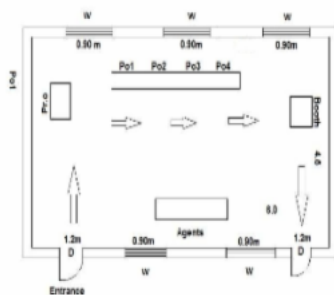

নির্বাচক নিবন্ধন আধিকারিকের স্বাক্ষর

Nazri Naksha

Google Map View

Polling Station Building Front View

Polling Station Front View

Cad View

Key MAP View

1 নাম : মহম্মদ তৌসিফ পিতার নাম: মহম্মদ নিজামউদ্দীন বাড়ির নং : n0355 বয়স : 57 লিঙ্গ : পুরুষ ফটো উপলব্ধ	WB/22/153/018015	2 নাম : মহম্মদ আলী পিতার নাম: মহম্মদ তৌসিফ বাড়ির নং : n0355 বয়স : 57 লিঙ্গ : পুরুষ ফটো উপলব্ধ	WOD2496370	3 নাম : সুনীতা দেবী স্বামীর নাম: বলদেব মাহাতো বাড়ির নং : n0352 বয়স : 47 লিঙ্গ : মহিলা ফটো উপলব্ধ	DER7108699
4 নাম : রিত্তিক তিওয়ারি মায়ের নাম: নির্মালা তিওয়ারি বাড়ির নং : উংকৌন বয়স : 25 লিঙ্গ : পুরুষ ফটো উপলব্ধ	WOD2793164	5 নাম : প্রভাত কুমার আদক পিতার নাম: তারক চন্দ্র আদক বাড়ির নং : n0240 বয়স : 63 লিঙ্গ : পুরুষ ফটো উপলব্ধ	WOD3073640	6 নাম : কেকা আদক স্বামীর নাম: প্রভাত কুমার আদক বাড়ির নং : n0241 বয়স : 55 লিঙ্গ : মহিলা ফটো উপলব্ধ	WOD3073632
7 নাম : সেখ নূর ইসলাম মিন্দ্যা পিতার নাম: সেখ আমির আলি মিন্দ্যা বাড়ির নং : n0240 বয়স : 23 লিঙ্গ : পুরুষ ফটো উপলব্ধ	WOD2375798	8 নাম : পল্লবী আদক পিতার নাম: প্রভাত কুমার আদক বাড়ির নং : n0241 বয়স : 31 লিঙ্গ : মহিলা ফটো উপলব্ধ	WOD2054526	9 নাম : সেখ ফারুখ মিন্দ্যা পিতার নাম: সেখ নূর ইসলাম মিন্দ্যা বাড়ির নং : n0466 বয়স : 23 লিঙ্গ : পুরুষ ফটো উপলব্ধ	WOD2876415
10 নাম : সেখ জাহির আলি অন্যান্য: ফিরোজা খাতুন বাড়ির নং : n0466 বয়স : 23 লিঙ্গ : পুরুষ ফটো উপলব্ধ	WOD2876480	11 নাম : সুনীতি কুমার স্বামীর নাম: অমল্য কুমার বাড়ির নং : n0368 বয়স : 33 লিঙ্গ : মহিলা ফটো উপলব্ধ	CHK2743854	12 নাম : কৌশিক কর্মকার পিতার নাম: অশোক কর্মকার বাড়ির নং : n0397 বয়স : 35 লিঙ্গ : পুরুষ ফটো উপলব্ধ	WOD1498708
13 নাম : বৈশাখী কর্মকার স্বামীর নাম: কৌশিক কর্মকার বাড়ির নং : n0397 বয়স : 33 লিঙ্গ : মহিলা ফটো উপলব্ধ	WOD2375830	14 নাম : প্রতীমা কর্মকার স্বামীর নাম: চন্ডী কর্মকার বাড়ির নং : n0398 বয়স : 61 লিঙ্গ : মহিলা ফটো উপলব্ধ	WB/27/186/189300	15 নাম : প্রদীপ কর্মকার মায়ের নাম: প্রতীমা কর্মকার বাড়ির নং : n0399 বয়স : 46 লিঙ্গ : পুরুষ ফটো উপলব্ধ	CHK2632917
16 নাম : মল্লিকা কর্মকার স্বামীর নাম: প্রদীপ কর্মকার বাড়ির নং : n0399 বয়স : 29 লিঙ্গ : মহিলা ফটো উপলব্ধ	WOD2375848	17 নাম : শেফালী কর্মকার স্বামীর নাম: অশোক কর্মকার বাড়ির নং : n0400 বয়স : 54 লিঙ্গ : মহিলা ফটো উপলব্ধ	WB/27/186/189196	18 নাম : অশোক কর্মকার পিতার নাম: বলাই কর্মকার বাড়ির নং : n0401 বয়স : 57 লিঙ্গ : পুরুষ ফটো উপলব্ধ	WB/27/186/189197
19 নাম : রুমা কর্মকার স্বামীর নাম: তপন কর্মকার বাড়ির নং : n0402 বয়স : 43 লিঙ্গ : মহিলা ফটো উপলব্ধ	CHK2092765	20 নাম : তপন কর্মকার পিতার নাম: বলাই কর্মকার বাড়ির নং : n0403 বয়স : 55 লিঙ্গ : পুরুষ ফটো উপলব্ধ	WB/27/186/189253	21 নাম : শর্মিষ্ঠা কর্মকার পিতার নাম: ত্রিদিবনাথ কর্মকার বাড়ির নং : এন 0441 বয়স : 31 লিঙ্গ : মহিলা ফটো উপলব্ধ	WOD2203545
22 নাম : সুদীপা কর্মকার পিতার নাম: রবীন কর্মকার বাড়ির নং : n0349 বয়স : 31 লিঙ্গ : মহিলা ফটো উপলব্ধ	WOD2203701	23 নাম : কার্তিক কর্মকার পিতার নাম: অমল্য কর্মকার বাড়ির নং : n0366 বয়স : 43 লিঙ্গ : পুরুষ ফটো উপলব্ধ	CHK2632875	24 নাম : স্বপন কর্মকার পিতার নাম: বলাই কর্মকার বাড়ির নং : n0407 বয়স : 59 লিঙ্গ : পুরুষ ফটো উপলব্ধ	WB/27/186/189650
25 নাম : সিফ্ট কর্মকার পিতার নাম: স্বপন কর্মকার বাড়ির নং : n0409 বয়স : 36 লিঙ্গ : পুরুষ ফটো উপলব্ধ	WOD1581123	26 নাম : সরস্বতী কর্মকার স্বামীর নাম: ষষ্ঠী কর্মকার বাড়ির নং : n0428 বয়স : 79 লিঙ্গ : মহিলা ফটো উপলব্ধ	WB/27/186/189579	27 নাম : দুলাল কর্মকার স্বামীর নাম: ষষ্ঠী কর্মকার বাড়ির নং : n0429 বয়স : 61 লিঙ্গ : মহিলা ফটো উপলব্ধ	WB/27/186/189028
28 নাম : রবীন কর্মকার পিতার নাম: দুলাল কর্মকার বাড়ির নং : এন0429 বয়স : 33 লিঙ্গ : পুরুষ ফটো উপলব্ধ	WOD3277621	29 নাম : অমিত কর্মকার পিতার নাম: দুলাল কর্মকার বাড়ির নং : n0429 বয়স : 29 লিঙ্গ : পুরুষ ফটো উপলব্ধ	WOD2375764	30 নাম : পূর্ণিমা কর্মকার স্বামীর নাম: দুলাল কর্মকার বাড়ির নং : n0430 বয়স : 51 লিঙ্গ : মহিলা ফটো উপলব্ধ	WB/27/186/189471