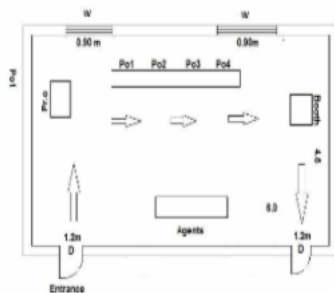

নির্বাচক নিবন্ধন আধিকারিকের স্বাক্ষর

Nazri Naksha

Google Map View

Polling Station Building Front View

Polling Station Front View

Cad View

Key MAP View

<p>Q 1</p> <p>নাম : সুন্দরী দেবী স্বামীর নাম: সুনীল কুমার বাড়ির নং : বয়স : 47 লিঙ্গ : মহিলা</p> <p>CHK2907087</p> <p>ফটো উপলব্ধ</p>	<p>2</p> <p>নাম : আরতী শর্মা স্বামীর নাম: সুন্দর লাল শর্মা বাড়ির নং : n0295 বয়স : 37 লিঙ্গ : মহিলা</p> <p>WOD1609965</p> <p>ফটো উপলব্ধ</p>	<p>3</p> <p>নাম : পৌলমী স্বামীর নাম: কুন্তল সরকার বাড়ির নং : n0122 বয়স : 36 লিঙ্গ : মহিলা</p> <p>ZSG1239847</p> <p>ফটো উপলব্ধ</p>
<p>4</p> <p>নাম : মঞ্জু দেবী স্বামীর নাম: সত্যনারায়ন প্রসাদ বাড়ির নং : n0419 বয়স : 56 লিঙ্গ : মহিলা</p> <p>WB/24/162/279276</p> <p>ফটো উপলব্ধ</p>	<p>5</p> <p>নাম : রোহিত প্রসাদ পিতার নাম: সত্যনারায়ন প্রসাদ বাড়ির নং : n0419 বয়স : 30 লিঙ্গ : পুরুষ</p> <p>WOD2376408</p> <p>ফটো উপলব্ধ</p>	<p>Q 6</p> <p>নাম : প্রভাবতী কুমারী স্বামীর নাম: ব্রীজনাথন প্রসাদ বাড়ির নং : বয়স : 53 লিঙ্গ : মহিলা</p> <p>CHK2908259</p> <p>ফটো উপলব্ধ</p>
<p>7</p> <p>নাম : পান কেশরী দেবী স্বামীর নাম: রাম চন্দ্র পান্ডে বাড়ির নং : n0831 বয়স : 77 লিঙ্গ : মহিলা</p> <p>WB/27/186/213628</p> <p>ফটো উপলব্ধ</p>	<p>8</p> <p>নাম : কমল কুমার পিতার নাম: নাথন মন্ডল বাড়ির নং : n0465 বয়স : 63 লিঙ্গ : পুরুষ</p> <p>WOD1610047</p> <p>ফটো উপলব্ধ</p>	<p>9</p> <p>নাম : রঞ্জনা কুমারী স্বামীর নাম: কমল কুমার বাড়ির নং : n0466 বয়স : 48 লিঙ্গ : মহিলা</p> <p>WOD1610054</p> <p>ফটো উপলব্ধ</p>
<p>10</p> <p>নাম : আশুতোষ রায় পিতার নাম: মধুসূদন রায় বাড়ির নং : এন000 বয়স : 60 লিঙ্গ : পুরুষ</p> <p>CHK2955128</p> <p>ফটো উপলব্ধ</p>	<p>11</p> <p>নাম : তুষারী রয় স্বামীর নাম: আশুতোষ রায় বাড়ির নং : এন000 বয়স : 56 লিঙ্গ : মহিলা</p> <p>CHK2955136</p> <p>ফটো উপলব্ধ</p>	<p>12</p> <p>নাম : কাঞ্চন কুমারী পিতার নাম: কমল কুমার বাড়ির নং : এন0465 বয়স : 27 লিঙ্গ : মহিলা</p> <p>WOD3209947</p> <p>ফটো উপলব্ধ</p>
<p>13</p> <p>নাম : কবিতা কুমারী মায়ের নাম: কমল কুমার বাড়ির নং : এন0465 বয়স : 25 লিঙ্গ : মহিলা</p> <p>WOD3210036</p> <p>ফটো উপলব্ধ</p>	<p>Q 14</p> <p>নাম : মনোরমা কুন্ডু স্বামীর নাম: স্বপ্ন কুন্ডু বাড়ির নং : বয়স : 46 লিঙ্গ : মহিলা</p> <p>CHK1514322</p> <p>ফটো উপলব্ধ</p>	<p>15</p> <p>নাম : অমিতেশ কুমার পিতার নাম: বীরেন্দ্র কুমার বাড়ির নং : n0820 বয়স : 38 লিঙ্গ : পুরুষ</p> <p>WOD1936178</p> <p>ফটো উপলব্ধ</p>
<p>16</p> <p>নাম : অঙ্কিতা রায় পিতার নাম: মিন্টু কুমার রায় বাড়ির নং : এন000 বয়স : 21 লিঙ্গ : মহিলা</p> <p>WOD3207297</p> <p>ফটো উপলব্ধ</p>	<p>17</p> <p>নাম : মিন্টু কুমার রয় পিতার নাম: মোহন রায় বাড়ির নং : এন000 বয়স : 49 লিঙ্গ : পুরুষ</p> <p>WOD3194602</p> <p>ফটো উপলব্ধ</p>	<p>18</p> <p>নাম : শ্যাম কাহার পিতার নাম: কোদাই কাহার বাড়ির নং : এন00 বয়স : 48 লিঙ্গ : পুরুষ</p> <p>CHK1764950</p> <p>ফটো উপলব্ধ</p>
<p>19</p> <p>নাম : লক্ষীকান্ত কোঁয়ার পিতার নাম: নিমাই চন্দ্র কোঁয়ার বাড়ির নং : n0164 বয়স : 46 লিঙ্গ : পুরুষ</p> <p>CHK2323327</p> <p>ফটো উপলব্ধ</p>	<p>20</p> <p>নাম : বিমল প্রসাদ খারয়ার পিতার নাম: গোবিন্দ প্রসাদ বাড়ির নং : n0739 বয়স : 65 লিঙ্গ : পুরুষ</p> <p>WB/27/186/192205</p> <p>ফটো উপলব্ধ</p>	<p>21</p> <p>নাম : সারদা প্রসাদ খারয়ার পিতার নাম: বিমল প্রসাদ খারয়ার বাড়ির নং : n0741 বয়স : 61 লিঙ্গ : মহিলা</p> <p>WB/27/186/192502</p> <p>ফটো উপলব্ধ</p>
<p>22</p> <p>নাম : পরমেশ্বর প্রসাদ গুপ্ত পিতার নাম: বিশ্বনাথ গুপ্ত বাড়ির নং : নং700 বয়স : 57 লিঙ্গ : পুরুষ</p> <p>CHK2996304</p> <p>ফটো উপলব্ধ</p>	<p>23</p> <p>নাম : আতা গাঙ্গুলী স্বামীর নাম: প্রশান্ত গাঙ্গুলী বাড়ির নং : n0005 বয়স : 71 লিঙ্গ : মহিলা</p> <p>WB/27/186/192332</p> <p>ফটো উপলব্ধ</p>	<p>24</p> <p>নাম : প্রসেনজিৎ গাঙ্গুলী পিতার নাম: প্রশান্ত গাঙ্গুলী বাড়ির নং : n0005 বয়স : 58 লিঙ্গ : পুরুষ</p> <p>WOD3280385</p> <p>ফটো উপলব্ধ</p>
<p>25</p> <p>নাম : সম্পা গাঙ্গুলী স্বামীর নাম: প্রসেনজিৎ গাঙ্গুলী বাড়ির নং : n0005 বয়স : 50 লিঙ্গ : মহিলা</p> <p>CHK2744167</p> <p>ফটো উপলব্ধ</p>	<p>26</p> <p>নাম : সুরজিৎ গাঙ্গুলী পিতার নাম: প্রশান্ত গাঙ্গুলী বাড়ির নং : n0005 বয়স : 46 লিঙ্গ : পুরুষ</p> <p>CHK2094456</p> <p>ফটো উপলব্ধ</p>	<p>27</p> <p>নাম : মধুময় ঘোষ পিতার নাম: গৌর ঘোষ বাড়ির নং : n0132 বয়স : 37 লিঙ্গ : পুরুষ</p> <p>CHK2996049</p> <p>ফটো উপলব্ধ</p>
<p>28</p> <p>নাম : সুগন্ধা ঘোষ স্বামীর নাম: মধুময় ঘোষ বাড়ির নং : N0005 বয়স : 34 লিঙ্গ : মহিলা</p> <p>WOD2879245</p> <p>ফটো উপলব্ধ</p>	<p>29</p> <p>নাম : শৈবাল চট্টোপাধ্যায় পিতার নাম: নিরুপম চট্টোপাধ্যায় বাড়ির নং : n0155 বয়স : 62 লিঙ্গ : পুরুষ</p> <p>WB/27/186/192038</p> <p>ফটো উপলব্ধ</p>	<p>30</p> <p>নাম : সুবির প্রসাদ চৌধুরী পিতার নাম: সত্যব্রত চৌধুরী বাড়ির নং : n0132 বয়স : 55 লিঙ্গ : পুরুষ</p> <p>WOD2834703</p> <p>ফটো উপলব্ধ</p>