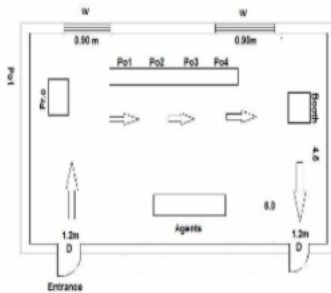

নির্বাচক নিবন্ধন আধিকারিকের স্বাক্ষর

Nazri Naksha

Google Map View

Polling Station Building Front View

Polling Station Front View

Cad View

Key MAP View

1 নাম : কে. বিশ্বনাথ পিতার নাম : কাদিয়া সেন বাড়ির নং : n0801 বয়স : 58 লিঙ্গ : পুরুষ	WOD2204519 ফটো উপলব্ধ	2 নাম : ভি যমুনা স্বামীর নাম : কে বিশ্বনাথন বাড়ির নং : n0301 বয়স : 55 লিঙ্গ : মহিলা	WOD2150167 ফটো উপলব্ধ	3 নাম : পনুয়া স্বামীর নাম : মহঃ আসলাম আনসারী বাড়ির নং : n0298 বয়স : 59 লিঙ্গ : মহিলা	WB/27/186/021333 ফটো উপলব্ধ
4 নাম : এরসাদ কুরেশী পিতার নাম : মহঃ রফিক কুরেশী বাড়ির নং : এন0092 বয়স : 29 লিঙ্গ : পুরুষ	WOD2756062 ফটো উপলব্ধ	5 নাম : নরজাহান বেগম স্বামীর নাম : এরসাত কুরেশী বাড়ির নং : এন0092 বয়স : 28 লিঙ্গ : মহিলা	WOD2756054 ফটো উপলব্ধ	6 নাম : আপনাম বিবি স্বামীর নাম : আশপাক কুরেশী বাড়ির নং : এন0092 বয়স : 28 লিঙ্গ : মহিলা	WOD2756005 ফটো উপলব্ধ
7 নাম : মহঃ আকবর পিতার নাম : মহঃ নহিম বাড়ির নং : এন0185 বয়স : 23 লিঙ্গ : পুরুষ	WOD3039138 ফটো উপলব্ধ	8 নাম : নওসাত কুরেশী মায়ের নাম : নাজমা বেগম বাড়ির নং : এন0092 বয়স : 27 লিঙ্গ : পুরুষ	WOD2774636 ফটো উপলব্ধ	9 নাম : রোসন জহাঁ কুরেশী স্বামীর নাম : নওসাত কুরেশী বাড়ির নং : এন000 বয়স : 24 লিঙ্গ : মহিলা	WOD3185535 ফটো উপলব্ধ
Q 10 নাম : প্রমিলা কুমারী পিতার নাম : সুরেন্দ্র পাশুওয়ান বাড়ির নং : এন0185 বয়স : 37 লিঙ্গ : মহিলা	WOD2785921 ফটো উপলব্ধ	11 নাম : শান্তনু কর্মকার পিতার নাম : সঞ্জয় কর্মকার বাড়ির নং : N0089 বয়স : 24 লিঙ্গ : পুরুষ	WOD2880359 ফটো উপলব্ধ	12 নাম : অষ্টমী কর্মকার (ঘোষ) স্বামীর নাম : সঞ্জীব কর্মকার বাড়ির নং : n0300 বয়স : 34 লিঙ্গ : মহিলা	WOD1744721 ফটো উপলব্ধ
Q 13 নাম : পরমেশ্বর কুমি পিতার নাম : তারা কুমি বাড়ির নং : বয়স : 41 লিঙ্গ : পুরুষ	CHK2996395 ফটো উপলব্ধ	14 নাম : শান্তি কুমি স্বামীর নাম : পরমেশ্বর কুমি বাড়ির নং : n0240 বয়স : 38 লিঙ্গ : মহিলা	WOD1611326 ফটো উপলব্ধ	15 নাম : আকাশ গুজরাটি পিতার নাম : কিশোর গুজরাটি বাড়ির নং : N0094 বয়স : 26 লিঙ্গ : পুরুষ	WOD2881548 ফটো উপলব্ধ
16 নাম : মিতুন চক্রবর্তী পিতার নাম : গোরাচাঁদ চক্রবর্তী বাড়ির নং : এন0000 বয়স : 42 লিঙ্গ : পুরুষ	HPM2168748 ফটো উপলব্ধ	17 নাম : রমা পাড়ই স্বামীর নাম : মিতুন চক্রবর্তী বাড়ির নং : এন0000 বয়স : 32 লিঙ্গ : মহিলা	TBI1044973 ফটো উপলব্ধ	18 নাম : শিলা চৌধুরী পিতার নাম : অশোক চৌধুরী বাড়ির নং : নং-000 বয়স : 23 লিঙ্গ : মহিলা	WOD3108610 ফটো উপলব্ধ
19 নাম : রিতেশ চৌধুরী পিতার নাম : টুন চৌধুরী বাড়ির নং : এন0018 বয়স : 20 লিঙ্গ : পুরুষ	WOD3204518 ফটো উপলব্ধ	20 নাম : আকাশ জয়সোয়াল পিতার নাম : শঙ্কর জয়সোয়াল বাড়ির নং : এন0167 বয়স : 22 লিঙ্গ : পুরুষ	WOD3190519 ফটো উপলব্ধ	21 নাম : আরিয়ান জৈন পিতার নাম : মুকেশ জৈন বাড়ির নং : 393 বয়স : 23 লিঙ্গ : পুরুষ	WOD3038387 ফটো উপলব্ধ
22 নাম : হৃতিক জৈন পিতার নাম : সুদীপ জৈন বাড়ির নং : এন0112 বয়স : 27 লিঙ্গ : পুরুষ	WOD2756047 ফটো উপলব্ধ	23 নাম : চিরাগ কুমার জৈন পিতার নাম : সুতোষ জৈন বাড়ির নং : N0114 বয়স : 25 লিঙ্গ : পুরুষ	WOD2881498 ফটো উপলব্ধ	Q 24 নাম : আকাশ জৈন পিতার নাম : সুদীপ জৈন বাড়ির নং : এন0112 বয়স : 25 লিঙ্গ : পুরুষ	WOD2756039 ফটো উপলব্ধ
Q 25 নাম : জ্যোতি বাঁ পিতার নাম : সঞ্জয় বাঁ বাড়ির নং : এন0265 বয়স : 28 লিঙ্গ : মহিলা	WOD3109006 ফটো উপলব্ধ	Q 26 নাম : অমিত ঠাকুর পিতার নাম : গোবিন্দ ঠাকুর বাড়ির নং : এন0418 বয়স : 30 লিঙ্গ : পুরুষ	WOD2797512 ফটো উপলব্ধ	Q 27 নাম : চন্দন ঠাকুর পিতার নাম : গোবিন্দ ঠাকুর বাড়ির নং : এন0418 বয়স : 31 লিঙ্গ : পুরুষ	WOD2056679 ফটো উপলব্ধ
Q 28 নাম : ললিত ঠাকুর পিতার নাম : গোবিন্দ ঠাকুর বাড়ির নং : এন0221 বয়স : 28 লিঙ্গ : পুরুষ	WOD2797546 ফটো উপলব্ধ	29 নাম : ফলদেবী ঠাকুর স্বামীর নাম : গোবিন্দ ঠাকুর বাড়ির নং : এন0418 বয়স : 43 লিঙ্গ : মহিলা	CHK2908291 ফটো উপলব্ধ	30 নাম : গোবিন্দ ঠাকুর পিতার নাম : পরমেশ্বর ঠাকুর বাড়ির নং : এন0418 বয়স : 43 লিঙ্গ : পুরুষ	WOD0251108 ফটো উপলব্ধ