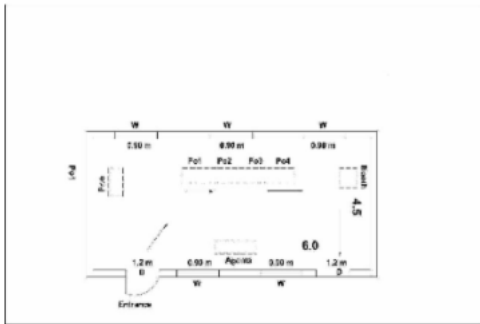

নির্বাচক নিবন্ধন আধিকারিকের স্বাক্ষর

Nazri Naksha

Google Map View

Polling Station Building Front View

Polling Station Front View

Cad View

Key MAP View

বিধানসভা নির্বাচনক্ষেত্রের নং, নাম : 190-চুঁচুড়া  
ভাগ নং, নাম : 1-পাউনান নিয়োগী পুকুর পাড়া