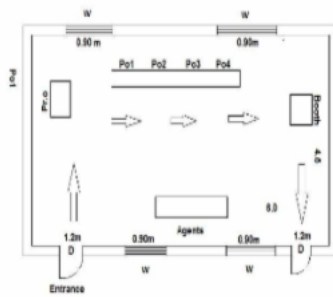

নির্বাচক নিবন্ধন আধিকারিকের স্বাক্ষর

Nazri Naksha

Google Map View

Polling Station Building Front View

Polling Station Front View

Cad View

Key MAP View

1 নাম : কোরেসি ইয়ামিন পিতার নাম: গোলাপ বাড়ির নং : n0034 বয়স : 59 লিঙ্গ : পুরুষ	WB/27/186/195398	ফটো উপলব্ধ	2 নাম : কোরেসি শেলিম পিতার নাম: গোলাপ বাড়ির নং : n0034 বয়স : 53 লিঙ্গ : পুরুষ	WB/27/186/195275	ফটো উপলব্ধ	3 নাম : কোরেসি নাসিম পিতার নাম: গোলাপ বাড়ির নং : n0034 বয়স : 51 লিঙ্গ : পুরুষ	WB/27/186/195442	ফটো উপলব্ধ
4 নাম : রসিদা বেগম স্বামীর নাম: ইয়ামিন বাড়ির নং : n0034 বয়স : 55 লিঙ্গ : মহিলা	WB/27/186/195117	ফটো উপলব্ধ	5 নাম : সাবানা বেগম স্বামীর নাম: শেলিম কোরেসি বাড়ির নং : n0034 বয়স : 46 লিঙ্গ : মহিলা	CHK2747145	ফটো উপলব্ধ	6 নাম : ইয়াসমিন বেগম স্বামীর নাম: নাসিম কোরেসি বাড়ির নং : n0034 বয়স : 42 লিঙ্গ : মহিলা	CHK2747244	ফটো উপলব্ধ
7 নাম : ওয়াসিম কোরেসি পিতার নাম: ইয়ামিন কোরেসি বাড়ির নং : n0034 বয়স : 33 লিঙ্গ : পুরুষ	WOD1611474	ফটো উপলব্ধ	8 নাম : ইয়াসমিন কোরেসি পিতার নাম: আমিন কোরেসি বাড়ির নং : n0034 বয়স : 33 লিঙ্গ : পুরুষ	WOD2056489	ফটো উপলব্ধ	9 নাম : সাকিলা বানু স্বামীর নাম: মুস্তাক বাড়ির নং : n0005 বয়স : 59 লিঙ্গ : মহিলা	WB/27/186/195049	ফটো উপলব্ধ
10 নাম : মহঃ উবেদ পিতার নাম: মহঃ খালিদ বাড়ির নং : n0016 বয়স : 33 লিঙ্গ : পুরুষ	WOD1611722	ফটো উপলব্ধ	11 নাম : মহঃ সোহেব পিতার নাম: মহঃ ওমর বাড়ির নং : n0017 বয়স : 45 লিঙ্গ : পুরুষ	CHK1515279	ফটো উপলব্ধ	12 নাম : সামা খানাম স্বামীর নাম: মহঃ সোহেব বাড়ির নং : n0017 বয়স : 44 লিঙ্গ : মহিলা	WOD2205573	ফটো উপলব্ধ
13 নাম : মহঃ জুলিদ পিতার নাম: মহঃ ওমর বাড়ির নং : n0017 বয়স : 39 লিঙ্গ : পুরুষ	CHK2908101	ফটো উপলব্ধ	14 নাম : মহঃ সোহেব পিতার নাম: মহঃ ওমর বাড়ির নং : n0017 বয়স : 42 লিঙ্গ : পুরুষ	CHK2098861	ফটো উপলব্ধ	15 নাম : সাকিলা খাতুন স্বামীর নাম: আসরফ বাড়ির নং : n0036 বয়স : 76 লিঙ্গ : মহিলা	WB/27/186/195313	ফটো উপলব্ধ
16 নাম : ফরিদা খাতুন পিতার নাম: মহঃ খালিদ বাড়ির নং : n0016 বয়স : 59 লিঙ্গ : মহিলা	WOD1611714	ফটো উপলব্ধ	17 নাম : ফরিদা বেগম স্বামীর নাম: মহঃ খালিদ বাড়ির নং : n0016 বয়স : 56 লিঙ্গ : মহিলা	WB/27/186/195492	ফটো উপলব্ধ	18 নাম : মহঃ খালিদ পিতার নাম: মহঃ ফারুক বাড়ির নং : n0016 বয়স : 65 লিঙ্গ : পুরুষ	WB/27/186/195605	ফটো উপলব্ধ
19 নাম : মহঃ হাসিম পিতার নাম: মহঃ ফারুক বাড়ির নং : n0015 বয়স : 57 লিঙ্গ : পুরুষ	CHK1514918	ফটো উপলব্ধ	20 নাম : আজহার উদ্দিন পিতার নাম: মহঃ মুস্তাক আলি বাড়ির নং : n0005 বয়স : 33 লিঙ্গ : পুরুষ	WOD1499128	ফটো উপলব্ধ	21 নাম : সামা পারভীন পিতার নাম: মুস্তাক আলি বাড়ির নং : n0005 বয়স : 38 লিঙ্গ : মহিলা	WOD1611565	ফটো উপলব্ধ
22 নাম : মক্তার হোসেন পিতার নাম: মুস্তাক আলি বাড়ির নং : n0005 বয়স : 39 লিঙ্গ : পুরুষ	CHK2634954	ফটো উপলব্ধ	23 নাম : রিতা দেবী স্বামীর নাম: পবন রাম বাড়ির নং : বয়স : 41 লিঙ্গ : মহিলা	WOD2205904	ফটো উপলব্ধ	24 নাম : আসগর আলি পিতার নাম: আলি ইনতাফ বাড়ির নং : n0051 বয়স : 42 লিঙ্গ : পুরুষ	CHK2098762	ফটো উপলব্ধ
25 নাম : সহিদন খাতুন স্বামীর নাম: ইনতাফ আলী বাড়ির নং : n0051 বয়স : 66 লিঙ্গ : মহিলা	WB/27/186/195404	ফটো উপলব্ধ	26 নাম : পারভেজ আলি পিতার নাম: ইনতাফ আলি বাড়ির নং : n0051 বয়স : 36 লিঙ্গ : পুরুষ	WOD0247445	ফটো উপলব্ধ	27 নাম : নিশা বেগম স্বামীর নাম: ফিরোজ আলী বাড়ির নং : n0051 বয়স : 32 লিঙ্গ : মহিলা	WOD2205581	ফটো উপলব্ধ
28 নাম : মহঃ কাযুম পিতার নাম: আব্দুল গফফার বাড়ির নং : n0052 বয়স : 53 লিঙ্গ : পুরুষ	CHK2746147	ফটো উপলব্ধ	29 নাম : এজাজ আহমদ কোরেসি পিতার নাম: সামাদ কোরেসি বাড়ির নং : n0038 বয়স : 63 লিঙ্গ : পুরুষ	WB/27/186/195184	ফটো উপলব্ধ	30 নাম : সামিম আহমদ কোরেসি পিতার নাম: সামাদ কোরেসি বাড়ির নং : n0038 বয়স : 50 লিঙ্গ : পুরুষ	WB/27/186/195119	ফটো উপলব্ধ