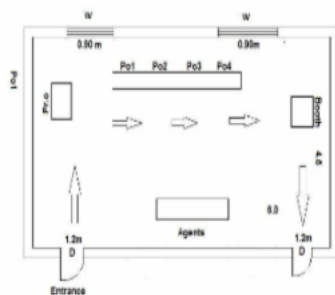

নির্বাচক নিবন্ধন আধিকারিকের স্বাক্ষর

Nazri Naksha

Google Map View

Polling Station Building Front View

Polling Station Front View

Cad View

Key MAP View

বিধানসভা নির্বাচনক্ষেত্রের নং, নাম : 190-চুঁচুড়া
ভাগ নং, নাম : 1-ডানলপ এন্ডেট(খামারপাড়া)