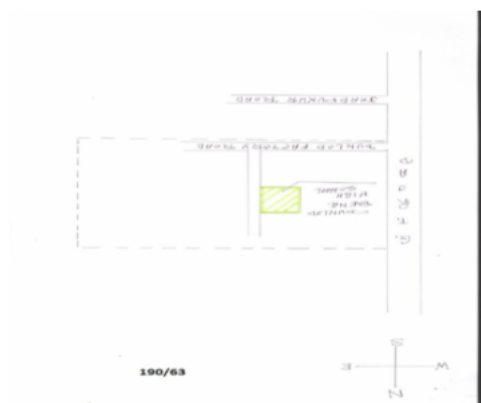

নির্বাচক নিবন্ধন আধিকারিকের স্বাক্ষর

Nazri Naksha

Google Map View

Polling Station Building Front View

Polling Station Front View

Cad View

Key MAP View

বিধানসভা নির্বাচনক্ষেত্রের নং, নাম : 190-চুঁচুড়া
ভাগ নং, নাম : 1-ডানলপ এন্ডেট(খামারপাড়া)