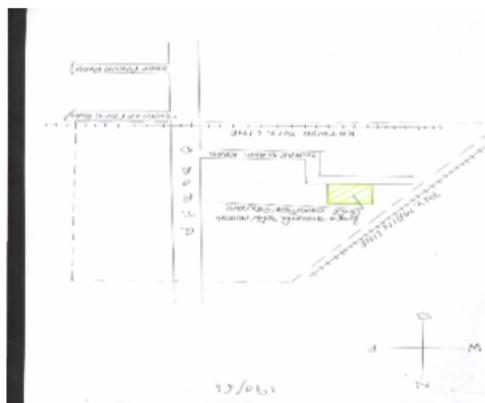

Nazri Naksha