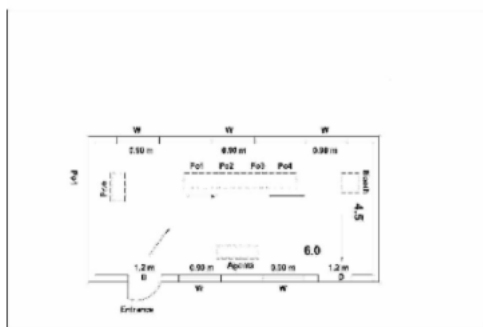

নির্বাচক নিবন্ধন আধিকারিকের স্বাক্ষর

Nazri Naksha

Google Map View

Polling Station Building Front View

Polling Station Front View

Cad View

Key MAP View

1 নাম : কমল রায় পিতার নাম: লবকুমার রায় বাড়ির নং : N0091 বয়স : 26 লিঙ্গ : পুরুষ	WOD2884740 ফটো উপলব্ধ	2 নাম : দেবশীষ গোস্বামী পিতার নাম: বিনয় গোস্বামী বাড়ির নং : N0187 বয়স : 24 লিঙ্গ : পুরুষ	WOD2885051 ফটো উপলব্ধ	3 নাম : পূর্ণিমা মালিক স্বামীর নাম: সৌমেন মালিক বাড়ির নং : N0108 বয়স : 25 লিঙ্গ : মহিলা	WOD2981447 ফটো উপলব্ধ
4 নাম : পার্থ ঘোষ পিতার নাম: পঙ্কজ কুমার ঘোষ বাড়ির নং : N0060 বয়স : 24 লিঙ্গ : পুরুষ	WOD2981454 ফটো উপলব্ধ	5 নাম : অর্পিতা রায় স্বামীর নাম: সুরজিত রায় বাড়ির নং : N0080 বয়স : 25 লিঙ্গ : মহিলা	WOD2981421 ফটো উপলব্ধ	6 নাম : সৌভিক সমাদ্দার পিতার নাম: সুরত সমাদ্দার বাড়ির নং : N0149 বয়স : 24 লিঙ্গ : পুরুষ	WOD2981439 ফটো উপলব্ধ
7 নাম : দেবরাজ রায় পিতার নাম: সঞ্জিত রায় বাড়ির নং : N0080 বয়স : 24 লিঙ্গ : পুরুষ	WOD2981413 ফটো উপলব্ধ	8 নাম : কৌশিক রায় পিতার নাম: লবকুমার রায় বাড়ির নং : N0091 বয়স : 24 লিঙ্গ : পুরুষ	WOD2884658 ফটো উপলব্ধ	9 নাম : রিন্দু রায় পিতার নাম: তারাপদ রায় বাড়ির নং : N0098 বয়স : 25 লিঙ্গ : পুরুষ	WOD2884922 ফটো উপলব্ধ
10 নাম : শাঁওলী ভট্টাচার্য্য পিতার নাম: মানস ভট্টাচার্য্য বাড়ির নং : N0129 বয়স : 25 লিঙ্গ : মহিলা	WOD2884609 ফটো উপলব্ধ	11 নাম : কনিকা ঘোষ স্বামীর নাম: সুমন ঘোষ বাড়ির নং : N0049 বয়স : 26 লিঙ্গ : মহিলা	YAF2024842 ফটো উপলব্ধ	12 নাম : মৌমিতা ঘোষ পিতার নাম: অরুণ ঘোষ বাড়ির নং : নং183 বয়স : 22 লিঙ্গ : মহিলা	WOD3078805 ফটো উপলব্ধ
13 নাম : শ্রেয়া ঘোষ পিতার নাম: সুজয় ঘোষ বাড়ির নং : নং188 বয়স : 22 লিঙ্গ : মহিলা	WOD3078821 ফটো উপলব্ধ	14 নাম : সোমনাথ দে পিতার নাম: লক্ষ্মী কান্ত দে বাড়ির নং : নং2 বয়স : 21 লিঙ্গ : পুরুষ	WOD3165008 ফটো উপলব্ধ	15 নাম : লক্ষ্মীকান্ত দে পিতার নাম: মহানন্দা দে বাড়ির নং : n0002 বয়স : 57 লিঙ্গ : পুরুষ	WB/27/190/264442 ফটো উপলব্ধ
16 নাম : কল্যাণী দে স্বামীর নাম: লক্ষীকান্ত দে বাড়ির নং : n0002 বয়স : 42 লিঙ্গ : মহিলা	GMG2291938 ফটো উপলব্ধ	17 নাম : মৌমিতা নন্দী পিতার নাম: মানিক চন্দ্র নন্দী বাড়ির নং : নং172 বয়স : 23 লিঙ্গ : মহিলা	WOD3078797 ফটো উপলব্ধ	18 নাম : অঞ্জলি নায়েক স্বামীর নাম: মৃত্যুঞ্জয় নায়েক বাড়ির নং : n0003 বয়স : 69 লিঙ্গ : মহিলা	WB/27/190/264568 ফটো উপলব্ধ
19 নাম : বিকাশ নায়েক পিতার নাম: মৃত্যুঞ্জয় নায়েক বাড়ির নং : n0003 বয়স : 51 লিঙ্গ : পুরুষ	WOD3221801 ফটো উপলব্ধ	20 নাম : ব্রততী নায়েক(নন্দী) স্বামীর নাম: বিকাশ নায়েক বাড়ির নং : n0003 বয়স : 40 লিঙ্গ : মহিলা	FKH3317781 ফটো উপলব্ধ	21 নাম : পলাশ নায়েক পিতার নাম: মৃত্যুঞ্জয় নায়েক বাড়ির নং : n0003 বয়স : 49 লিঙ্গ : পুরুষ	WOD3221819 ফটো উপলব্ধ
22 নাম : দিপালী নায়েক স্বামীর নাম: নিমাই চাঁদ নায়েক বাড়ির নং : n0004 বয়স : 61 লিঙ্গ : মহিলা	GMG2291946 ফটো উপলব্ধ	23 নাম : রাজু নায়েক পিতার নাম: নিমাই চাঁদ নায়েক বাড়ির নং : n0004 বয়স : 45 লিঙ্গ : পুরুষ	GMG1451129 ফটো উপলব্ধ	24 নাম : বুমা ভৌমিক নায়েক স্বামীর নাম: রাজু নায়েক বাড়ির নং : n0004 বয়স : 39 লিঙ্গ : মহিলা	WOD2606416 ফটো উপলব্ধ
25 নাম : সোমা মাঝি স্বামীর নাম: নিশীথ মাঝী বাড়ির নং : এন0015 বয়স : 34 লিঙ্গ : মহিলা	RVU1737154 ফটো উপলব্ধ	26 নাম : কাশীনাথ পাত্র পিতার নাম: জয়দেব পাত্র বাড়ির নং : নং185 বয়স : 23 লিঙ্গ : পুরুষ	WOD3018207 ফটো উপলব্ধ	27 নাম : উত্তম পাল পিতার নাম: অজিত পাল বাড়ির নং : n0007 বয়স : 45 লিঙ্গ : পুরুষ	GMG2291961 ফটো উপলব্ধ
28 নাম : লক্ষন পাল পিতার নাম: সুরেন পাল বাড়ির নং : n0007 বয়স : 73 লিঙ্গ : পুরুষ	WOD3282381 ফটো উপলব্ধ	29 নাম : পূর্ণিমা পাল স্বামীর নাম: লক্ষণ পাল বাড়ির নং : n0007 বয়স : 58 লিঙ্গ : মহিলা	WOD3282399 ফটো উপলব্ধ	30 নাম : রাজু পাল পিতার নাম: রামচন্দ্র পাল বাড়ির নং : n0005 বয়স : 44 লিঙ্গ : পুরুষ	GMG2080109 ফটো উপলব্ধ