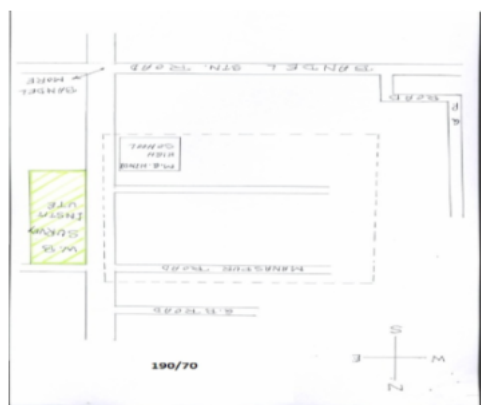

Key MAP View