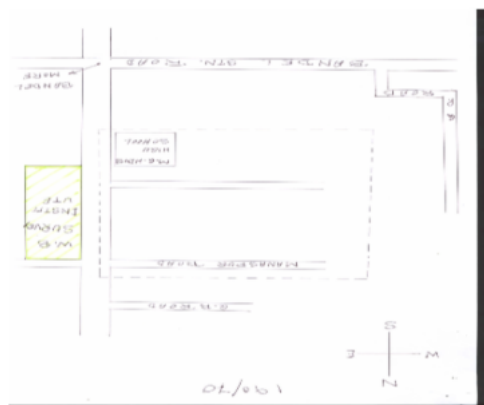

Nazri Naksha