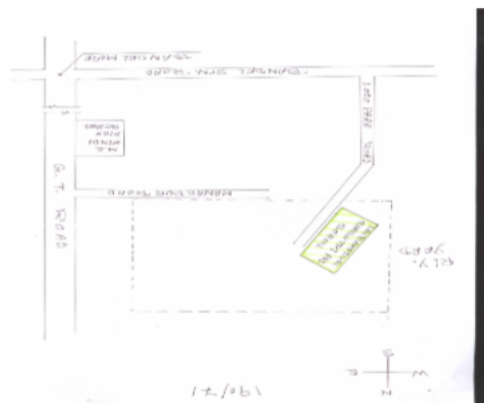

Nazri Naksha