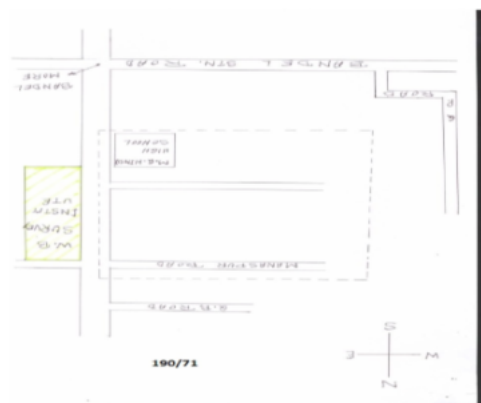

নির্বাচক নিবন্ধন আধিকারিকের স্বাক্ষর

Nazri Naksha

Google Map View

Polling Station Building Front View

Polling Station Front View

Cad View

Key MAP View

1 নাম : সেখ সরতাজ আলী পিতার নাম: সেখ আব্দুল গফফার বাড়ির নং : 82 বয়স : 42 লিঙ্গ : পুরুষ	CHK2342863 ফটো উপলব্ধ	2 নাম : সেখ জাহাঙ্গীর পিতার নাম: আব্দুল গফফার বাড়ির নং : n0012 বয়স : 44 লিঙ্গ : পুরুষ	CHK1506591 ফটো উপলব্ধ	3 নাম : শাকিলা খাতুন স্বামীর নাম: আলম গীর সেখ বাড়ির নং : n0012 বয়স : 40 লিঙ্গ : মহিলা	WOD0290171 ফটো উপলব্ধ
4 নাম : সেখ নৌসাদ আলি পিতার নাম: সেখ আব্দুল গফফার বাড়ির নং : n0012 বয়স : 39 লিঙ্গ : পুরুষ	WOD0290189 ফটো উপলব্ধ	5 নাম : মহঃ আলী আনোয়ার পিতার নাম: মহঃ আলি আনোয়ার বাড়ির নং : n0040 বয়স : 69 লিঙ্গ : পুরুষ	WB/27/186/027608 ফটো উপলব্ধ	6 নাম : জুলেখা বেগম স্বামীর নাম: আলী আনসার বাড়ির নং : n0040 বয়স : 58 লিঙ্গ : মহিলা	WB/27/186/027549 ফটো উপলব্ধ
7 নাম : সুলেখা বানু পিতার নাম: মহঃ আলী আনোয়ার বাড়ির নং : n0040 বয়স : 34 লিঙ্গ : মহিলা	WOD1616283 ফটো উপলব্ধ	8 নাম : মহঃ সাবির আলি পিতার নাম: মহঃ আলি আনোয়ার বাড়ির নং : n0040 বয়স : 35 লিঙ্গ : পুরুষ	WOD1501089 ফটো উপলব্ধ	9 নাম : মহঃ শারিক পিতার নাম: মহঃ তারিক বাড়ির নং : n0196 বয়স : 29 লিঙ্গ : পুরুষ	WOD2380301 ফটো উপলব্ধ
10 নাম : মঞ্জু দেবী স্বামীর নাম: প্রদীপ কুমার পাসোয়ান বাড়ির নং : n0216 বয়স : 49 লিঙ্গ : মহিলা	CHK2997989 ফটো উপলব্ধ	11 নাম : প্রভাবতী দেবী স্বামীর নাম: রঘু নাথ সাউ বাড়ির নং : n0224 বয়স : 67 লিঙ্গ : মহিলা	WOD2211092 ফটো উপলব্ধ	12 নাম : গয়েসা বিবি স্বামীর নাম: আব্দুল বাড়ির নং : n0235 বয়স : 71 লিঙ্গ : মহিলা	WB/27/186/030277 ফটো উপলব্ধ
13 নাম : মীরা দেবী স্বামীর নাম: বিদ্যাধর বাড়ির নং : n0256 বয়স : 58 লিঙ্গ : মহিলা	CHK3039096 ফটো উপলব্ধ	14 নাম : সেখ জামালুদ্দিন পিতার নাম: পির মহম্মদ সেখ বাড়ির নং : n0102 বয়স : 67 লিঙ্গ : পুরুষ	CHK2016954 ফটো উপলব্ধ	15 নাম : মাহতালত সেখ পিতার নাম: সেখ জামালুদ্দিন বাড়ির নং : n0102 বয়স : 42 লিঙ্গ : মহিলা	CHK2016962 ফটো উপলব্ধ
16 নাম : নাদীম অঞ্জুম পিতার নাম: সেখ জামালুদ্দিন বাড়ির নং : n0102 বয়স : 35 লিঙ্গ : পুরুষ	WOD1501147 ফটো উপলব্ধ	17 নাম : জাইবুন নিশা স্বামীর নাম: সেখ জামালুদ্দিন বাড়ির নং : n0179 বয়স : 62 লিঙ্গ : মহিলা	CHK2015592 ফটো উপলব্ধ	18 নাম : সিতা দেবী স্বামীর নাম: মুরারী লাল আগারয়াল বাড়ির নং : n0367 বয়স : 67 লিঙ্গ : মহিলা	WOD1981349 ফটো উপলব্ধ
19 নাম : নাসিরা বেগম স্বামীর নাম: সেখ সান্তার বাড়ির নং : বয়স : 52 লিঙ্গ : মহিলা	WB/27/186/201821 ফটো উপলব্ধ	20 নাম : বিজিতা পিতার নাম: রাজেশ প্রসাদ বাড়ির নং : n0378 বয়স : 26 লিঙ্গ : মহিলা	WOD2702165 ফটো উপলব্ধ	21 নাম : আসা দেবী স্বামীর নাম: বীনা দেবী বাড়ির নং : n0381 বয়স : 28 লিঙ্গ : মহিলা	WOD2702199 ফটো উপলব্ধ
22 নাম : প্রতি সিং পিতার নাম: শিউজি বাড়ির নং : n0019 বয়স : 33 লিঙ্গ : মহিলা	WOD2210987 ফটো উপলব্ধ	23 নাম : রেখা বার্নওয়াল স্বামীর নাম: মহেন্দ্র কুমার বার্নওয়াল বাড়ির নং : n0087 বয়স : 57 লিঙ্গ : মহিলা	CHK2754182 ফটো উপলব্ধ	24 নাম : কাজল দেবী পিতার নাম: ছানু পাশোয়ান বাড়ির নং : n0354 বয়স : 41 লিঙ্গ : মহিলা	WOD2502482 ফটো উপলব্ধ
25 নাম : রাজীব কুমার বর্ণওয়াল পিতার নাম: সরজলাল বর্ণওয়াল বাড়ির নং : n0087 বয়স : 54 লিঙ্গ : পুরুষ	WB/27/186/039590 ফটো উপলব্ধ	26 নাম : মটরু পিতার নাম: ছেদী বাড়ির নং : n0014 বয়স : 76 লিঙ্গ : পুরুষ	WB/27/186/030143 ফটো উপলব্ধ	27 নাম : কেদারী যাদব স্বামীর নাম: মেতালু যাদব বাড়ির নং : n0014 বয়স : 66 লিঙ্গ : মহিলা	WB/27/186/030134 ফটো উপলব্ধ
28 নাম : সন্তোষ কুমার যাদব পিতার নাম: মটরু যাদব বাড়ির নং : n0014 বয়স : 45 লিঙ্গ : পুরুষ	CHK1506419 ফটো উপলব্ধ	29 নাম : মনোজ যাদব পিতার নাম: মটরু যাদব বাড়ির নং : n0014 বয়স : 38 লিঙ্গ : পুরুষ	WOD0291724 ফটো উপলব্ধ	30 নাম : কর্মা যাদব পিতার নাম: মটরু বাড়ির নং : 79 মুনসী প্রেম চাঁদ রোড বয়স : 37 লিঙ্গ : পুরুষ	WOD0291740 ফটো উপলব্ধ