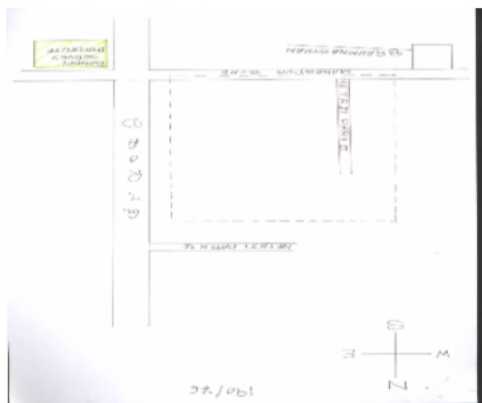

Nazri Naksha