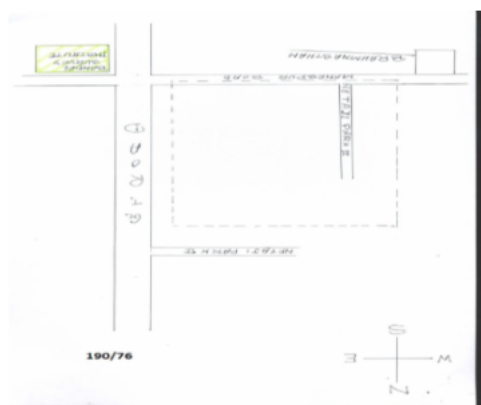

Key MAP View