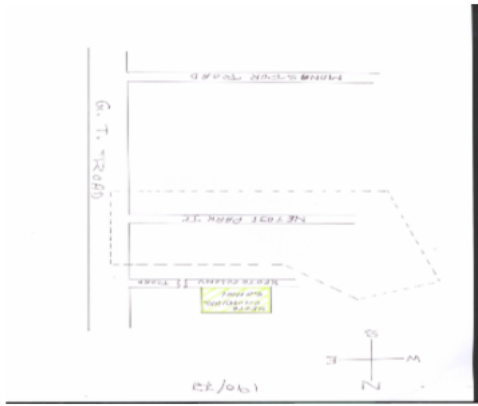

Nazri Naksha