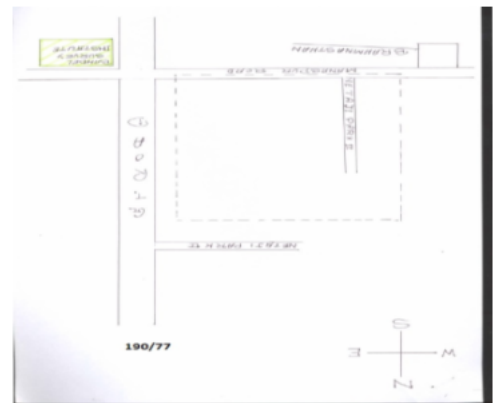

নির্বাচক নিবন্ধন আধিকারিকের স্বাক্ষর

Nazri Naksha

Google Map View

Polling Station Building Front View

Polling Station Front View

Cad View

Key MAP View

বিধানসভা নির্বাচনক্ষেত্রের নং, নাম : 190-চুঁচুড়া
ভাগ নং, নাম : 1-নেতাজী পার্ক (অংশ),কেওটা