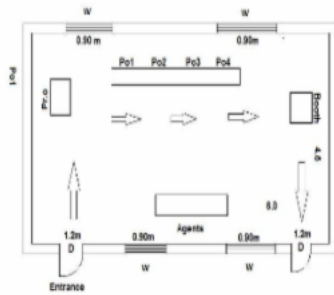

নির্বাচক নিবন্ধন আধিকারিকের স্বাক্ষর

Nazri Naksha

Google Map View

Polling Station Building Front View

Polling Station Front View

Cad View

Key MAP View

বিধানসভা নির্বাচনক্ষেত্রের নং, নাম : 190-চুঁচুড়া
ভাগ নং, নাম : 1-নেতাজী পার্ক (অংশ),কেওটা