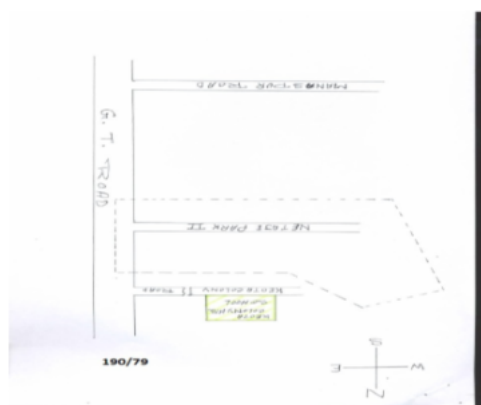

নির্বাচক নিবন্ধন আধিকারিকের স্বাক্ষর

Nazri Naksha

Google Map View

Polling Station Building Front View

Polling Station Front View

Cad View

Key MAP View

1 নাম : সঞ্জু দেবী স্বামীর নাম: সুনীল কুমার পাশোয়ান বাড়ির নং : n0223 বয়স : 50 লিঙ্গ : মহিলা	WB/27/186/036176 ফটো উপলব্ধ	2 নাম : দেবেন্দ্র বার্নোয়াল পিতার নাম: গনেশ প্রসাদ বার্নোয়াল বাড়ির নং : n0075 বয়স : 50 লিঙ্গ : পুরুষ	CHK2354488 ফটো উপলব্ধ	3 নাম : মমতা বার্নোয়াল স্বামীর নাম: দেবেন্দ্র বার্নোয়াল বাড়ির নং : n0075 বয়স : 45 লিঙ্গ : মহিলা	WOD0313890 ফটো উপলব্ধ
4 নাম : সন্তোষ কুমার বার্নোয়াল পিতার নাম: গনেশপ্রসাদ বার্নোয়াল বাড়ির নং : n0075 বয়স : 45 লিঙ্গ : পুরুষ	CHK2026946 ফটো উপলব্ধ	5 নাম : লক্ষী বার্নোয়াল স্বামীর নাম: সন্তোষ কুমার বার্নোয়াল বাড়ির নং : n0075 বয়স : 41 লিঙ্গ : মহিলা	WOD0313908 ফটো উপলব্ধ	6 নাম : উষা দেবী স্বামীর নাম: ফেকন প্রসাদ বাড়ির নং : n0403 বয়স : 56 লিঙ্গ : মহিলা	CHK2350486 ফটো উপলব্ধ
7 নাম : সারদা দেবী স্বামীর নাম: রামনাথ সিং বাড়ির নং : n0207 বয়স : 72 লিঙ্গ : মহিলা	CHK0057554 ফটো উপলব্ধ	8 নাম : সীমা দেবী স্বামীর নাম: বাচ্চা সিং বাড়ির নং : n0208 বয়স : 51 লিঙ্গ : মহিলা	CHK0057778 ফটো উপলব্ধ	9 নাম : অনিতা দেবী স্বামীর নাম: শঙ্কর প্রসাদ যাদব বাড়ির নং : n0430 বয়স : 50 লিঙ্গ : মহিলা	BLG1162536 ফটো উপলব্ধ
10 নাম : রাধিকা দেবী স্বামীর নাম: মোহন শর্মা বাড়ির নং : n0424 বয়স : 76 লিঙ্গ : মহিলা	BCD1654185 ফটো উপলব্ধ	11 নাম : প্রেম কুমার পিতার নাম: রাজেশ কুমার বাড়ির নং : N000 বয়স : 24 লিঙ্গ : পুরুষ	WOD2911683 ফটো উপলব্ধ	12 নাম : পুনম কুমারী পিতার নাম: প্রকাশ পাশোয়ান বাড়ির নং : n0250 বয়স : 44 লিঙ্গ : মহিলা	CHK1694793 ফটো উপলব্ধ
13 নাম : রীতা কুমারী স্বামীর নাম: সঞ্জয় পাশোয়ান বাড়ির নং : n0252 বয়স : 46 লিঙ্গ : মহিলা	WOD1797372 ফটো উপলব্ধ	14 নাম : অংকেশ কুমার সিংহ মায়ের নাম: গীতা দেবী সিং বাড়ির নং : n0459 বয়স : 26 লিঙ্গ : পুরুষ	WOD2673705 ফটো উপলব্ধ	15 নাম : প্রিয়াকা কুমারী পিতার নাম: দশরথ প্রসাদ বাড়ির নং : n0464 বয়স : 27 লিঙ্গ : মহিলা	WOD2673762 ফটো উপলব্ধ
16 নাম : জয়মন্তী দেবী স্বামীর নাম: গনেশ প্রসাদ বার্নোয়াল বাড়ির নং : n0075 বয়স : 78 লিঙ্গ : মহিলা	WOD2506426 ফটো উপলব্ধ	Q 17 নাম : বাচ্চু দেবী স্বামীর নাম: জগদীশ নুনিয়া বাড়ির নং : বয়স : 63 লিঙ্গ : মহিলা	CHK2926525 ফটো উপলব্ধ	18 নাম : আরতি দেবী নুনিয়া স্বামীর নাম: রাজ রাম নুনিয়া বাড়ির নং : n0386 বয়স : 44 লিঙ্গ : মহিলা	CHK2917060 ফটো উপলব্ধ
19 নাম : করণ বার্নোয়াল পিতার নাম: দেবেন্দ্র বরনওয়াল বাড়ির নং : এন000 বয়স : 23 লিঙ্গ : পুরুষ	WOD3214152 ফটো উপলব্ধ	20 নাম : সুভম সিং পিতার নাম: বাচ্চা সিং বাড়ির নং : n0063 বয়স : 28 লিঙ্গ : পুরুষ	WOD2506434 ফটো উপলব্ধ	21 নাম : সুষমা সিং স্বামীর নাম: রাজকুমার সিং বাড়ির নং : n0063 বয়স : 46 লিঙ্গ : মহিলা	CHK2929065 ফটো উপলব্ধ
22 নাম : অনিতা দেবী স্বামীর নাম: রাজা সিং বাড়ির নং : 148 বয়স : 51 লিঙ্গ : মহিলা	CHK2917664 ফটো উপলব্ধ	23 নাম : রাজকুমার সিং পিতার নাম: রামনাথ সিং বাড়ির নং : n0063 বয়স : 53 লিঙ্গ : পুরুষ	CHK2928927 ফটো উপলব্ধ	24 নাম : বাচ্চা সিং পিতার নাম: রামনাথ সিং বাড়ির নং : n0063 বয়স : 55 লিঙ্গ : পুরুষ	CHK2917656 ফটো উপলব্ধ
25 নাম : পৃথ্বীরাজ অধিকারী পিতার নাম: ধীরেন্দ্রনাথ অধিকারী বাড়ির নং : n0063 বয়স : 41 লিঙ্গ : পুরুষ	CHK2917649 ফটো উপলব্ধ	26 নাম : নবজিৎ বিশ্বাস পিতার নাম: বিশ্বজিৎ বিশ্বাস বাড়ির নং : n0024 বয়স : 32 লিঙ্গ : পুরুষ	WOD2214583 ফটো উপলব্ধ	27 নাম : মুনমুন হালদার (পাঠ) স্বামীর নাম: প্রশান্ত হালদার বাড়ির নং : N0024 বয়স : 27 লিঙ্গ : মহিলা	WOD2979045 ফটো উপলব্ধ
28 নাম : টুন বিশ্বাস স্বামীর নাম: বিশ্বজিত বিশ্বাস বাড়ির নং : n0024 বয়স : 53 লিঙ্গ : মহিলা	WOD3266152 ফটো উপলব্ধ	29 নাম : বিশ্বজিৎ বিশ্বাস পিতার নাম: যতীন্দ্র বিশ্বাস বাড়ির নং : n0024 বয়স : 54 লিঙ্গ : পুরুষ	WOD2967610 ফটো উপলব্ধ	30 নাম : সুমিত্রা ওরাও স্বামীর নাম: ঝোড়ো ওরাও বাড়ির নং : এন0024 বয়স : 56 লিঙ্গ : মহিলা	CHK2643476 ফটো উপলব্ধ