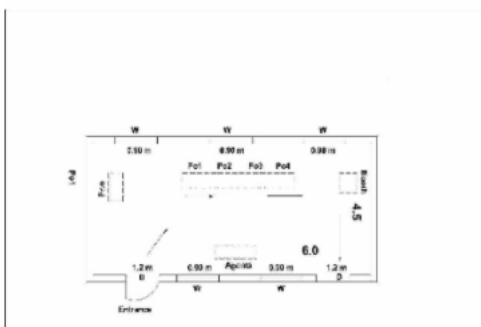

নির্বাচক নিবন্ধন আধিকারিকের স্বাক্ষর

Nazri Naksha

Google Map View

Polling Station Building Front View

Polling Station Front View

Cad View

Key MAP View

1 নাম : মঞ্জু কর্মকার স্বামীর নাম: তরুণ কর্মকার বাড়ির নং : n0154 বয়স : 28 লিঙ্গ : মহিলা	WOD2606531 ফটো উপলব্ধ	2 নাম : টুটুল খাঁড়া পিতার নাম: কার্তিক খাঁড়া বাড়ির নং : n0192 বয়স : 45 লিঙ্গ : পুরুষ	WB/27/187/147287 ফটো উপলব্ধ	3 নাম : ভাস্কর ঘোষ পিতার নাম: জয়দেব ঘোষ বাড়ির নং : N0079 বয়স : 24 লিঙ্গ : পুরুষ	WOD2882678 ফটো উপলব্ধ
4 নাম : প্রশান্ত ঘোষ পিতার নাম: রঞ্জন ঘোষ বাড়ির নং : n0189 বয়স : 43 লিঙ্গ : পুরুষ	WOD2036150 ফটো উপলব্ধ	5 নাম : শ্রাবন্তী ঘোষ স্বামীর নাম: প্রশান্ত ঘোষ বাড়ির নং : n0190 বয়স : 35 লিঙ্গ : মহিলা	WOD2036184 ফটো উপলব্ধ	6 নাম : উত্তম টুডু পিতার নাম: দাশুনাথ টুডু বাড়ির নং : n0006 বয়স : 28 লিঙ্গ : পুরুষ	WOD2480119 ফটো উপলব্ধ
7 নাম : শর্মিলা মান্দি স্বামীর নাম: পউলুশ মান্দি বাড়ির নং : n0002 বয়স : 37 লিঙ্গ : মহিলা	RVU1286434 ফটো উপলব্ধ	8 নাম : জ্যোৎস্না মালিক স্বামীর নাম: জিতেন মালিক বাড়ির নং : n0002 বয়স : 43 লিঙ্গ : মহিলা	WOD2480218 ফটো উপলব্ধ	9 নাম : লক্ষীরাম টু.ডু পিতার নাম: নেতাজি টু.ডু বাড়ির নং : n0002 বয়স : 31 লিঙ্গ : পুরুষ	WOD2606606 ফটো উপলব্ধ
10 নাম : যমুনা টুডু স্বামীর নাম: প্রশান্ত টুডু বাড়ির নং : n0004 বয়স : 27 লিঙ্গ : মহিলা	WOD2606622 ফটো উপলব্ধ	11 নাম : লক্ষী হাঁসদা স্বামীর নাম: মহেন্দ্র হাঁসদা বাড়ির নং : n0017 বয়স : 38 লিঙ্গ : মহিলা	WOD2606556 ফটো উপলব্ধ	12 নাম : বারি টুডু স্বামীর নাম: সুবল টুডু বাড়ির নং : n0001 বয়স : 86 লিঙ্গ : মহিলা	WB/27/190/267402 ফটো উপলব্ধ
13 নাম : সোমনাথ টুডু পিতার নাম: সুবল টুডু বাড়ির নং : n0001 বয়স : 59 লিঙ্গ : পুরুষ	WB/27/190/267323 ফটো উপলব্ধ	14 নাম : শুকুমনি টুডু স্বামীর নাম: সোমনাথ টুডু বাড়ির নং : n0001 বয়স : 51 লিঙ্গ : মহিলা	WOD2805240 ফটো উপলব্ধ	15 নাম : রামকৃষ্ণ টুডু পিতার নাম: সোমনাথ টুডু বাড়ির নং : n0001 বয়স : 29 লিঙ্গ : পুরুষ	WOD2363695 ফটো উপলব্ধ
16 নাম : পউলুশ মান্দি পিতার নাম: বিজয় মান্দি বাড়ির নং : n0002 বয়স : 49 লিঙ্গ : পুরুষ	WOD2181493 ফটো উপলব্ধ	17 নাম : মার্থা মান্দি পিতার নাম: বিজয় মান্দি বাড়ির নং : n0002 বয়স : 46 লিঙ্গ : মহিলা	WOD2181535 ফটো উপলব্ধ	18 নাম : ডন বঙ্কো মান্দি পিতার নাম: বিজয় মান্দি বাড়ির নং : n0002 বয়স : 40 লিঙ্গ : পুরুষ	WOD2181501 ফটো উপলব্ধ
19 নাম : নেতাজি টুডু পিতার নাম: সুবল টুডু বাড়ির নং : n0002 বয়স : 63 লিঙ্গ : পুরুষ	WB/27/190/267577 ফটো উপলব্ধ	20 নাম : চাঁদমণি টুডু স্বামীর নাম: নেতাজী টুডু বাড়ির নং : n0002 বয়স : 57 লিঙ্গ : মহিলা	WB/27/190/267443 ফটো উপলব্ধ	21 নাম : বাঁশু টুডু পিতার নাম: নেতাজী টুডু বাড়ির নং : n0002 বয়স : 38 লিঙ্গ : পুরুষ	WOD0028670 ফটো উপলব্ধ
22 নাম : মিতা টুডু পিতার নাম: নেতাজী টুডু বাড়ির নং : n0002 বয়স : 34 লিঙ্গ : মহিলা	WOD1925114 ফটো উপলব্ধ	23 নাম : ফুলমনি টুডু স্বামীর নাম: শ্রীকান্ত টুডু বাড়ির নং : n0002 বয়স : 41 লিঙ্গ : মহিলা	GMG2294270 ফটো উপলব্ধ	24 নাম : শুকলাল টুডু পিতার নাম: সুবল টুডু বাড়ির নং : n0003 বয়স : 55 লিঙ্গ : পুরুষ	WB/27/190/267003 ফটো উপলব্ধ
25 নাম : রত্না টুডু স্বামীর নাম: শুকলাল টুডু বাড়ির নং : n0003 বয়স : 50 লিঙ্গ : মহিলা	GMG0500629 ফটো উপলব্ধ	26 নাম : লক্ষী টুডু স্বামীর নাম: বৈদ্যনাথ টুডু বাড়ির নং : n0004 বয়স : 76 লিঙ্গ : মহিলা	WB/27/190/267444 ফটো উপলব্ধ	27 নাম : শঙ্কর টুডু পিতার নাম: বৈদ্যনাথ টুডু বাড়ির নং : n0004 বয়স : 49 লিঙ্গ : পুরুষ	GMG1319151 ফটো উপলব্ধ
28 নাম : রবিন টুডু পিতার নাম: বৈদ্যনাথ টুডু বাড়ির নং : n0004 বয়স : 43 লিঙ্গ : পুরুষ	GMG2293116 ফটো উপলব্ধ	29 নাম : পদ্মমনি টুডু স্বামীর নাম: রবিন টুডু বাড়ির নং : n0004 বয়স : 35 লিঙ্গ : মহিলা	WOD1925148 ফটো উপলব্ধ	30 নাম : রাধাকান্ত টুডু পিতার নাম: বৈদ্যনাথ টুডু বাড়ির নং : n0004 বয়স : 40 লিঙ্গ : পুরুষ	WOD1775238 ফটো উপলব্ধ