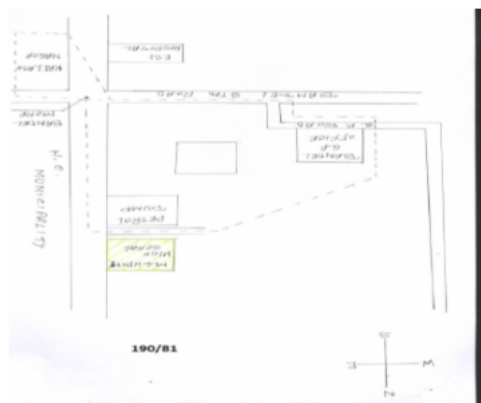

নির্বাচক নিবন্ধন আধিকারিকের স্বাক্ষর

Nazri Naksha

Google Map View

Polling Station Building Front View

Polling Station Front View

Cad View

Key MAP View

1 নাম : শ্যামল কুমার মিশ্র পিতার নাম: ভোলানাথ মিশ্র বাড়ির নং : n0018 বয়স : 42 লিঙ্গ : পুরুষ	WOD1797794 ফটো উপলব্ধ	2 নাম : রামকুমার মিশ্র পিতার নাম: ভোলানাথ মিশ্র বাড়ির নং : n0018 বয়স : 46 লিঙ্গ : পুরুষ	CHK2762185 ফটো উপলব্ধ	3 নাম : শোভা মিশ্র স্বামীর নাম: রাজকুমার মিশ্র বাড়ির নং : n0018 বয়স : 43 লিঙ্গ : মহিলা	CHK2358315 ফটো উপলব্ধ
4 নাম : দুর্গাদেবী স্বামীর নাম: ভোলানাথ মিশ্র বাড়ির নং : n0018 বয়স : 79 লিঙ্গ : মহিলা	WB/27/186/024308 ফটো উপলব্ধ	5 নাম : সৌনাক মহম্মাদী স্বামীর নাম: রুস্তম আলি বাড়ির নং : n0132 বয়স : 38 লিঙ্গ : মহিলা	WOD1939859 ফটো উপলব্ধ	6 নাম : রুস্তম আলি পিতার নাম: আনোয়ার আলি বাড়ির নং : n0132 বয়স : 49 লিঙ্গ : পুরুষ	WB/27/186/207166 ফটো উপলব্ধ
7 নাম : বিদ্যা দেবী স্বামীর নাম: চন্দ্রিকা বাড়ির নং : 277 বয়স : 67 লিঙ্গ : মহিলা	WB/27/186/207488 ফটো উপলব্ধ	8 নাম : চন্দ্রিকা পিতার নাম: রামাখেলাপন বাড়ির নং : n0117 বয়স : 75 লিঙ্গ : পুরুষ	WB/27/186/207409 ফটো উপলব্ধ	9 নাম : রাজেশ সাউ পিতার নাম: রামভরসা সাউ বাড়ির নং : n0065 বয়স : 38 লিঙ্গ : পুরুষ	CHK2918753 ফটো উপলব্ধ
10 নাম : অনিতা দেবী স্বামীর নাম: রাম প্রসাদ বাড়ির নং : n0017 বয়স : 67 লিঙ্গ : মহিলা	WOD2507499 ফটো উপলব্ধ	11 নাম : সুগিয়া প্রসাদ স্বামীর নাম: কুন প্রসাদ বাড়ির নং : n0017 বয়স : 67 লিঙ্গ : মহিলা	WOD2383875 ফটো উপলব্ধ	12 নাম : অনামিকা দেবী সাউ স্বামীর নাম: রাজেশ সাউ বাড়ির নং : n0065 বয়স : 30 লিঙ্গ : মহিলা	WOD2507671 ফটো উপলব্ধ
13 নাম : পুরুষত্তম মিশ্র মায়ের নাম: শোভা মিশ্র বাড়ির নং : N0018 বয়স : 24 লিঙ্গ : পুরুষ	WOD2848984 ফটো উপলব্ধ	14 নাম : নীলম প্রসাদ মায়ের নাম: সুগিয়া প্রসাদ বাড়ির নং : N0017 বয়স : 26 লিঙ্গ : মহিলা	WOD2848950 ফটো উপলব্ধ	15 নাম : আজিজা খাতুন স্বামীর নাম: ইসাক আলি বাড়ির নং : n0126 বয়স : 61 লিঙ্গ : মহিলা	WB/27/186/207523 ফটো উপলব্ধ
16 নাম : মুরতাজ আনসারী মায়ের নাম: আজিজা খাতুন বাড়ির নং : n0126 বয়স : 41 লিঙ্গ : পুরুষ	CHK2359891 ফটো উপলব্ধ	17 নাম : রুকসানা খাতুন মায়ের নাম: আজিজা খাতুন বাড়ির নং : n0126 বয়স : 39 লিঙ্গ : মহিলা	WOD1620061 ফটো উপলব্ধ	18 নাম : মর্জিনা খাতুন মায়ের নাম: আজিজা খাতুন বাড়ির নং : n0126 বয়স : 35 লিঙ্গ : মহিলা	WOD2066553 ফটো উপলব্ধ
19 নাম : ফকির আনসারী পিতার নাম: ইসাক আলি বাড়ির নং : n0126 বয়স : 30 লিঙ্গ : পুরুষ	WOD2383842 ফটো উপলব্ধ	20 নাম : মহঃ মোরাদুল আলি পিতার নাম: আনোয়ার আলি বাড়ির নং : n0122 বয়স : 26 লিঙ্গ : পুরুষ	CHK2357887 ফটো উপলব্ধ	21 নাম : ফতেমা খাতুন পিতার নাম: আনোয়ার আলি বাড়ির নং : n0122 বয়স : 26 লিঙ্গ : মহিলা	CHK2644722 ফটো উপলব্ধ
22 নাম : হায়দার আলি পিতার নাম: আনোয়ার আলি বাড়ির নং : n0132 বয়স : 40 লিঙ্গ : পুরুষ	WOD1578723 ফটো উপলব্ধ	23 নাম : শুভদীপ রায় পিতার নাম: সুশান্ত কুমার রায় বাড়ির নং : N0125 বয়স : 34 লিঙ্গ : পুরুষ	NRW1000132 ফটো উপলব্ধ	24 নাম : রিকী জৈন পিতার নাম: জিতেন্দ্র কুমার জৈন বাড়ির নং : N0125 বয়স : 26 লিঙ্গ : মহিলা	WOD2849032 ফটো উপলব্ধ
25 নাম : ফইজুল হক আনসারী পিতার নাম: ইসাক আলি বাড়ির নং : n0125 বয়স : 50 লিঙ্গ : পুরুষ	CHK1765197 ফটো উপলব্ধ	26 নাম : আমিনা বেগম স্বামীর নাম: ফৈজুল হক আনসারী বাড়ির নং : এন0285 বয়স : 38 লিঙ্গ : মহিলা	RMR1832096 ফটো উপলব্ধ	27 নাম : মোহাম্মদ আমিরুল পিতার নাম: মুনসুরী মোহাম্মদ বাড়ির নং : এন000 বয়স : 23 লিঙ্গ : পুরুষ	WOD3060910 ফটো উপলব্ধ
28 নাম : সিং ইলা স্বামীর নাম: জহর সিং বাড়ির নং : n0098 বয়স : 66 লিঙ্গ : মহিলা	WB/27/186/207546 ফটো উপলব্ধ	29 নাম : অশোক সিং পিতার নাম: গঙ্গা সিং বাড়ির নং : n0098 বয়স : 61 লিঙ্গ : পুরুষ	WB/27/186/207056 ফটো উপলব্ধ	30 নাম : প্রিয়ান্বিতা সিং পিতার নাম: অশোক সিং বাড়ির নং : n0098 বয়স : 32 লিঙ্গ : মহিলা	WOD1939883 ফটো উপলব্ধ