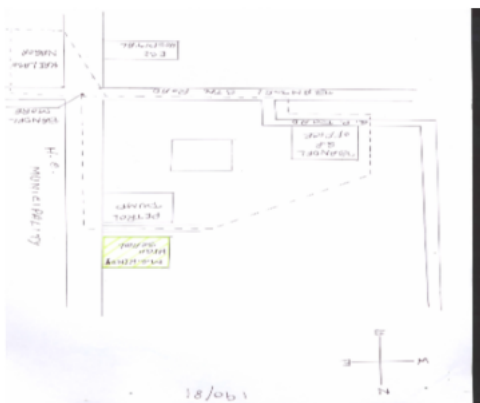

Nazri Naksha