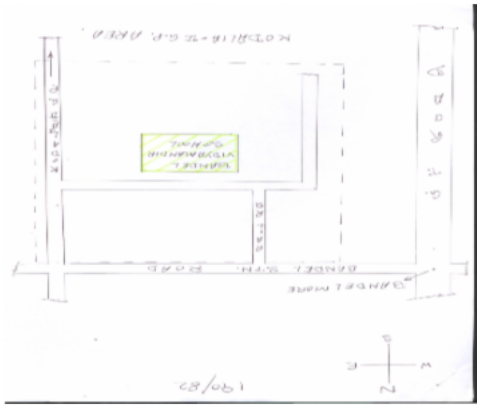

নির্বাচক নিবন্ধন আধিকারিকের স্বাক্ষর

Nazri Naksha

Google Map View

Polling Station Building Front View

Polling Station Front View

Cad View

Key MAP View

1 নাম : দেবশীষ চক্রবর্তী পিতার নাম: ধীরেন্দ্র কিশোর চক্রবর্তী বাড়ির নং : n0033 বয়স : 54 লিঙ্গ : পুরুষ	CHK2933166 ফটো উপলব্ধ	2 নাম : সঞ্চিভতা চক্রবর্তী স্বামীর নাম: দেবশীষ চক্রবর্তী বাড়ির নং : n0032 বয়স : 49 লিঙ্গ : মহিলা	CHK2932937 ফটো উপলব্ধ	3 নাম : দিপালী দত্ত স্বামীর নাম: মদনমোহন দত্ত বাড়ির নং : C/3/4 বয়স : 76 লিঙ্গ : মহিলা	CQB1351998 ফটো উপলব্ধ
4 নাম : মীরা দে স্বামীর নাম: সুশীল কুমার দে বাড়ির নং : A/3/7 বয়স : 68 লিঙ্গ : মহিলা	CHK2932903 ফটো উপলব্ধ	5 নাম : সুশীল কুমার দে পিতার নাম: কুল চন্দ্র দে বাড়ির নং : A/3/7 বয়স : 76 লিঙ্গ : পুরুষ	CHK2932895 ফটো উপলব্ধ	6 নাম : শিখা চ্যাটাঙ্গী স্বামীর নাম: সুবীর কুমার চ্যাটাঙ্গী বাড়ির নং : n0025 বয়স : 73 লিঙ্গ : মহিলা	CHK2932879 ফটো উপলব্ধ
7 নাম : দীপালী দেবরায় স্বামীর নাম: শংকর দেবরায় বাড়ির নং : n0022 বয়স : 72 লিঙ্গ : মহিলা	BZD1644962 ফটো উপলব্ধ	8 নাম : সুদেষ্ণা বিশ্বাস স্বামীর নাম: সুভাশীষ বন্দোপাধ্যায় বাড়ির নং : A/4/10 বয়স : 60 লিঙ্গ : মহিলা	CHK0058974 ফটো উপলব্ধ	#2 9 নাম : শ্যামল নিভা খাঁন পিতার নাম: বীরেন্দ্রনাথ খান বাড়ির নং : n0010 বয়স : 58 লিঙ্গ : পুরুষ	CHK2919025 ফটো উপলব্ধ
10 নাম : রুপা সানা স্বামীর নাম: কার্তিক চন্দ্র সানা বাড়ির নং : n0010 বয়স : 64 লিঙ্গ : মহিলা	CHK2919082 ফটো উপলব্ধ	11 নাম : ধৃতিমান সানা পিতার নাম: কার্তিকচন্দ্র সানা বাড়ির নং : n0010 বয়স : 45 লিঙ্গ : পুরুষ	CHK2919074 ফটো উপলব্ধ	12 নাম : কার্তিকচন্দ্র সানা পিতার নাম: সুশীলকৃষ্ণ সানা বাড়ির নং : n0010 বয়স : 77 লিঙ্গ : পুরুষ	CHK2919090 ফটো উপলব্ধ
13 নাম : রেখা শর্মা পিতার নাম: মঙ্গলদেও শর্মা বাড়ির নং : n0010 বয়স : 38 লিঙ্গ : মহিলা	CHK2918985 ফটো উপলব্ধ	14 নাম : দয়ানন্দ শর্মা পিতার নাম: মঙ্গলদেও শর্মা বাড়ির নং : n0010 বয়স : 40 লিঙ্গ : পুরুষ	CHK2919009 ফটো উপলব্ধ	15 নাম : কিস্মতি শর্মা স্বামীর নাম: মঙ্গলদেও শর্মা বাড়ির নং : n0010 বয়স : 64 লিঙ্গ : মহিলা	WB/27/186/207332 ফটো উপলব্ধ
16 নাম : মঙ্গলদেও শর্মা পিতার নাম: রামনন্দন শর্মা বাড়ির নং : n0010 বয়স : 78 লিঙ্গ : পুরুষ	WB/27/186/207331 ফটো উপলব্ধ	17 নাম : উজান ব্যানার্জী মায়ের নাম: সুদেষ্ণা বিশ্বাস বাড়ির নং : এ/৪/১০, ওয়েস্টার্ন টাওয়ার বয়স : 27 লিঙ্গ : পুরুষ	WOD2798049 ফটো উপলব্ধ	18 নাম : অভিজিৎ দত্ত পিতার নাম: অভয় কান্ত দত্ত বাড়ির নং : এফ নং-সী-4/4 বয়স : 60 লিঙ্গ : পুরুষ	CHK2932911 ফটো উপলব্ধ
19 নাম : অনিশা দত্ত পিতার নাম: অভিজিৎ দত্ত বাড়ির নং : এফ নং-সী-4/4 বয়স : 25 লিঙ্গ : মহিলা	WOD2774917 ফটো উপলব্ধ	20 নাম : কাকলি দত্ত স্বামীর নাম: অভিজিৎ দত্ত বাড়ির নং : এফ নং-সী-4/4 বয়স : 56 লিঙ্গ : মহিলা	CHK2919058 ফটো উপলব্ধ	21 নাম : রাখী বিশ্বকর্মা স্বামীর নাম: অজেশ কুমার বিশ্বকর্মা বাড়ির নং : n0010 বয়স : 39 লিঙ্গ : মহিলা	CHK2918993 ফটো উপলব্ধ
22 নাম : নেহা সানা ঘোষ পিতার নাম: কার্তিকচন্দ্র সানা বাড়ির নং : n0010 বয়স : 39 লিঙ্গ : মহিলা	CHK2919066 ফটো উপলব্ধ	#2 23 নাম : শিখা খান স্বামীর নাম: শ্যামল নিভা খান বাড়ির নং : C-4/2, Western Tower বয়স : 51 লিঙ্গ : মহিলা	CHK2932218 ফটো উপলব্ধ	24 নাম : অমরনাথ দত্ত পিতার নাম: মদনমোহন দত্ত বাড়ির নং : n0010 বয়স : 49 লিঙ্গ : পুরুষ	CHK2919041 ফটো উপলব্ধ
25 নাম : শিবশীষ খাঁ মায়ের নাম: শিখা খাঁ বাড়ির নং : সি-4/2 ওয়েস্টার্ন টাওয়ার বয়স : 20 লিঙ্গ : পুরুষ	WOD3217221 ফটো উপলব্ধ	26 নাম : নিবেদিতা দত্ত স্বামীর নাম: অমিতাভ দত্ত বাড়ির নং : n0061 বয়স : 51 লিঙ্গ : মহিলা	WOD2836401 ফটো উপলব্ধ	27 নাম : পাপিয়া অধিকারী পিতার নাম: নিরঞ্জন অধিকারী বাড়ির নং : n0167 বয়স : 30 লিঙ্গ : মহিলা	WOD2622421 ফটো উপলব্ধ
28 নাম : জীরেন সুমতি ওড়িয়া স্বামীর নাম: আনমল সহায় ওড়িয়া বাড়ির নং : n0282 বয়স : 70 লিঙ্গ : মহিলা	WOD1503127 ফটো উপলব্ধ	29 নাম : কনিকা ওড়িয়া পিতার নাম: আনমল সহায় ওড়িয়া বাড়ির নং : C1/2 বয়স : 36 লিঙ্গ : মহিলা	WOD1503143 ফটো উপলব্ধ	30 নাম : নবীন কুমার পিতার নাম: জগদীশ প্রসাদ গুপ্তা বাড়ির নং : N0046 বয়স : 62 লিঙ্গ : পুরুষ	WOD2981108 ফটো উপলব্ধ