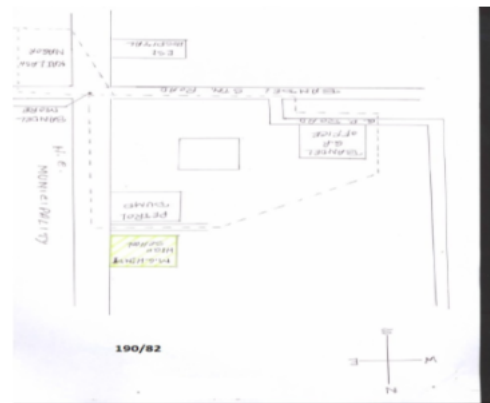

নির্বাচক নিবন্ধন আধিকারিকের স্বাক্ষর

Nazri Naksha

Google Map View

Polling Station Building Front View

Polling Station Front View

Cad View

Key MAP View

1 নাম : দেবশীষ চক্রবর্তী পিতার নাম: ধীরেন্দ্র কিশোর চক্রবর্তী বাড়ির নং : n0033 বয়স : 54 লিঙ্গ : পুরুষ	CHK2933166 ফটো উপলব্ধ	2 নাম : সঞ্চিভতা চক্রবর্তী স্বামীর নাম: দেবশীষ চক্রবর্তী বাড়ির নং : n0032 বয়স : 49 লিঙ্গ : মহিলা	CHK2932937 ফটো উপলব্ধ	3 নাম : দিপালী দত্ত স্বামীর নাম: মদনমোহন দত্ত বাড়ির নং : C/3/4 বয়স : 76 লিঙ্গ : মহিলা	CQB1351998 ফটো উপলব্ধ
4 নাম : মীরা দে স্বামীর নাম: সুশীল কুমার দে বাড়ির নং : A/3/7 বয়স : 68 লিঙ্গ : মহিলা	CHK2932903 ফটো উপলব্ধ	5 নাম : সুশীল কুমার দে পিতার নাম: কুল চন্দ্র দে বাড়ির নং : A/3/7 বয়স : 76 লিঙ্গ : পুরুষ	CHK2932895 ফটো উপলব্ধ	6 নাম : শিখা চ্যাটাঙ্গী স্বামীর নাম: সুবীর কুমার চ্যাটাঙ্গী বাড়ির নং : n0025 বয়স : 73 লিঙ্গ : মহিলা	CHK2932879 ফটো উপলব্ধ
7 নাম : দীপালী দেবরায় স্বামীর নাম: শংকর দেবরায় বাড়ির নং : n0022 বয়স : 72 লিঙ্গ : মহিলা	BZD1644962 ফটো উপলব্ধ	8 নাম : সুদেষ্ণা বিশ্বাস স্বামীর নাম: সুভাশীষ বন্দোপাধ্যায় বাড়ির নং : A/4/10 বয়স : 60 লিঙ্গ : মহিলা	CHK0058974 ফটো উপলব্ধ	#2 9 নাম : শ্যামল নিভা খাঁন পিতার নাম: বীরেন্দ্রনাথ খান বাড়ির নং : n0010 বয়স : 58 লিঙ্গ : পুরুষ	CHK2919025 ফটো উপলব্ধ
10 নাম : রুপা সানা স্বামীর নাম: কার্তিক চন্দ্র সানা বাড়ির নং : n0010 বয়স : 64 লিঙ্গ : মহিলা	CHK2919082 ফটো উপলব্ধ	11 নাম : ধৃতিমান সানা পিতার নাম: কার্তিকচন্দ্র সানা বাড়ির নং : n0010 বয়স : 45 লিঙ্গ : পুরুষ	CHK2919074 ফটো উপলব্ধ	12 নাম : কার্তিকচন্দ্র সানা পিতার নাম: সুশীলকৃষ্ণ সানা বাড়ির নং : n0010 বয়স : 77 লিঙ্গ : পুরুষ	CHK2919090 ফটো উপলব্ধ
13 নাম : রেখা শর্মা পিতার নাম: মঙ্গলদেও শর্মা বাড়ির নং : n0010 বয়স : 38 লিঙ্গ : মহিলা	CHK2918985 ফটো উপলব্ধ	14 নাম : দয়ানন্দ শর্মা পিতার নাম: মঙ্গলদেও শর্মা বাড়ির নং : n0010 বয়স : 40 লিঙ্গ : পুরুষ	CHK2919009 ফটো উপলব্ধ	15 নাম : কিস্মতি শর্মা স্বামীর নাম: মঙ্গলদেও শর্মা বাড়ির নং : n0010 বয়স : 64 লিঙ্গ : মহিলা	WB/27/186/207332 ফটো উপলব্ধ
16 নাম : মঙ্গলদেও শর্মা পিতার নাম: রামনন্দন শর্মা বাড়ির নং : n0010 বয়স : 78 লিঙ্গ : পুরুষ	WB/27/186/207331 ফটো উপলব্ধ	17 নাম : উজান ব্যানার্জী মায়ের নাম: সুদেষ্ণা বিশ্বাস বাড়ির নং : এ/৪/১০, ওয়েস্টার্ন টাওয়ার বয়স : 27 লিঙ্গ : পুরুষ	WOD2798049 ফটো উপলব্ধ	18 নাম : অভিজিৎ দত্ত পিতার নাম: অভয় কান্ত দত্ত বাড়ির নং : এফ নং-সী-4/4 বয়স : 60 লিঙ্গ : পুরুষ	CHK2932911 ফটো উপলব্ধ
19 নাম : অনিশা দত্ত পিতার নাম: অভিজিৎ দত্ত বাড়ির নং : এফ নং-সী-4/4 বয়স : 25 লিঙ্গ : মহিলা	WOD2774917 ফটো উপলব্ধ	20 নাম : কাকলি দত্ত স্বামীর নাম: অভিজিৎ দত্ত বাড়ির নং : এফ নং-সী-4/4 বয়স : 56 লিঙ্গ : মহিলা	CHK2919058 ফটো উপলব্ধ	21 নাম : রাখী বিশ্বকর্মা স্বামীর নাম: অজেশ কুমার বিশ্বকর্মা বাড়ির নং : n0010 বয়স : 39 লিঙ্গ : মহিলা	CHK2918993 ফটো উপলব্ধ
22 নাম : নেহা সানা ঘোষ পিতার নাম: কার্তিকচন্দ্র সানা বাড়ির নং : n0010 বয়স : 39 লিঙ্গ : মহিলা	CHK2919066 ফটো উপলব্ধ	#2 23 নাম : শিখা খান স্বামীর নাম: শ্যামল নিভা খান বাড়ির নং : C-4/2, Western Tower বয়স : 51 লিঙ্গ : মহিলা	CHK2932218 ফটো উপলব্ধ	24 নাম : অমরনাথ দত্ত পিতার নাম: মদনমোহন দত্ত বাড়ির নং : n0010 বয়স : 49 লিঙ্গ : পুরুষ	CHK2919041 ফটো উপলব্ধ
25 নাম : শিবশীষ খাঁ মায়ের নাম: শিখা খাঁ বাড়ির নং : সি-4/2 ওয়েস্টার্ন টাওয়ার বয়স : 20 লিঙ্গ : পুরুষ	WOD3217221 ফটো উপলব্ধ	26 নাম : নিবেদিতা দত্ত স্বামীর নাম: অমিতাভ দত্ত বাড়ির নং : n0061 বয়স : 51 লিঙ্গ : মহিলা	WOD2836401 ফটো উপলব্ধ	27 নাম : পাপিয়া অধিকারী পিতার নাম: নিরঞ্জন অধিকারী বাড়ির নং : n0167 বয়স : 30 লিঙ্গ : মহিলা	WOD2622421 ফটো উপলব্ধ
28 নাম : জীরেন সুমতি ওড়িয়া স্বামীর নাম: আনমল সহায় ওড়িয়া বাড়ির নং : n0282 বয়স : 70 লিঙ্গ : মহিলা	WOD1503127 ফটো উপলব্ধ	29 নাম : কনিকা ওড়িয়া পিতার নাম: আনমল সহায় ওড়িয়া বাড়ির নং : C1/2 বয়স : 36 লিঙ্গ : মহিলা	WOD1503143 ফটো উপলব্ধ	30 নাম : নবীন কুমার পিতার নাম: জগদীশ প্রসাদ গুপ্তা বাড়ির নং : N0046 বয়স : 62 লিঙ্গ : পুরুষ	WOD2981108 ফটো উপলব্ধ