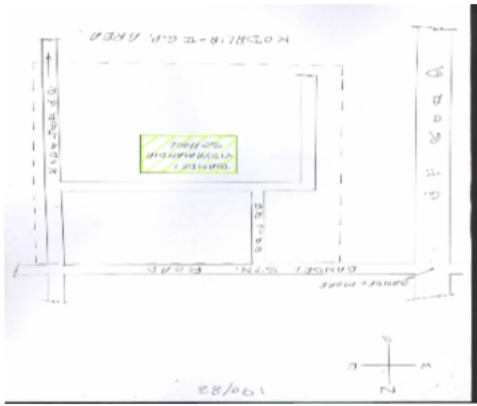

Nazri Naksha