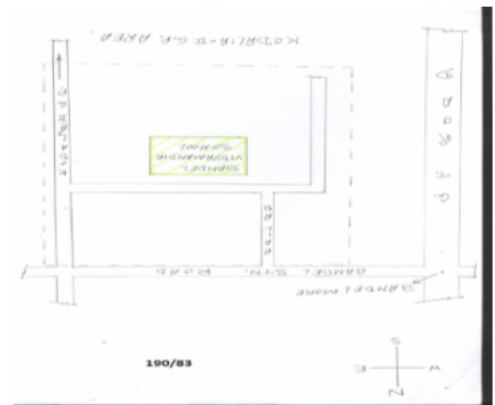

Key MAP View