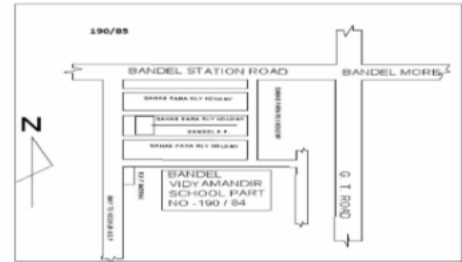

Key MAP View