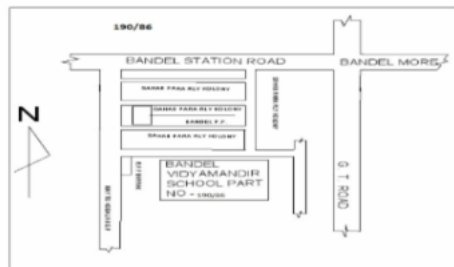

Nazri Naksha