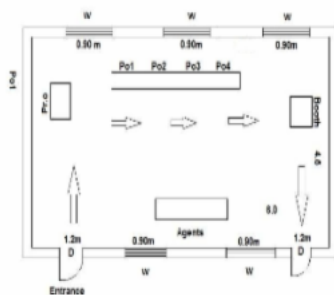

নির্বাচক নিবন্ধন আধিকারিকের স্বাক্ষর

Nazri Naksha

Google Map View

Polling Station Building Front View

Polling Station Front View

Cad View

Key MAP View

1 নাম : সুবোধ শর্মা পিতার নাম: সুরেশ শর্মা বাড়ির নং : n0044 বয়স : 36 লিঙ্গ : পুরুষ	WOD1799576 ফটো উপলব্ধ	2 নাম : প্রমোদ শর্মা পিতার নাম: সুরেশ শর্মা বাড়ির নং : n0044 বয়স : 42 লিঙ্গ : পুরুষ	CHK2365682 ফটো উপলব্ধ	3 নাম : সুরেশ শর্মা পিতার নাম: ভোলা শর্মা বাড়ির নং : n0044 বয়স : 69 লিঙ্গ : পুরুষ	CHK1694629 ফটো উপলব্ধ
4 নাম : লক্ষী দেবী স্বামীর নাম: রামধনি রাম বাড়ির নং : n0225 বয়স : 64 লিঙ্গ : মহিলা	WB/27/186/429078 ফটো উপলব্ধ	5 নাম : পারমিতা দেবী পিতার নাম: জগজিৎ সিং বাড়ির নং : n0044 বয়স : 29 লিঙ্গ : মহিলা	WOD2622975 ফটো উপলব্ধ	6 নাম : ডলি মল্লিক মায়ের নাম: তারা রাউত বাড়ির নং : N0044 বয়স : 39 লিঙ্গ : মহিলা	WOD2859312 ফটো উপলব্ধ
7 নাম : লছমী দেবী স্বামীর নাম: গঙ্গারাম হেলা বাড়ির নং : n0149 বয়স : 76 লিঙ্গ : মহিলা	WB/27/186/219151 ফটো উপলব্ধ	8 নাম : শত্নাথ অধিকারী পিতার নাম: অনিল অধিকারী বাড়ির নং : n0164 বয়স : 57 লিঙ্গ : পুরুষ	WB/27/186/219159 ফটো উপলব্ধ	9 নাম : সম্পা অধিকারী পিতার নাম: সমীর অধিকারী বাড়ির নং : n0046 বয়স : 38 লিঙ্গ : মহিলা	CHK2921088 ফটো উপলব্ধ
10 নাম : সমরেন্দু অধিকারী পিতার নাম: সমীর অধিকারী বাড়ির নং : n0046 বয়স : 40 লিঙ্গ : পুরুষ	CHK2364883 ফটো উপলব্ধ	11 নাম : সম্পা অধিকারী স্বামীর নাম: সমরেন্দু অধিকারী বাড়ির নং : n0046 বয়স : 41 লিঙ্গ : মহিলা	WOD2217214 ফটো উপলব্ধ	12 নাম : কৃষ্ণা অধিকারী স্বামীর নাম: শেখর অধিকারী বাড়ির নং : n0046 বয়স : 42 লিঙ্গ : মহিলা	CHK2921096 ফটো উপলব্ধ
13 নাম : শেখর অধিকারী পিতার নাম: সনাতন অধিকারী বাড়ির নং : n0046 বয়স : 50 লিঙ্গ : পুরুষ	WB/27/186/219184 ফটো উপলব্ধ	14 নাম : মামুন আল রশিদ পিতার নাম: হারুণ আল রশিদ বাড়ির নং : এন000 বয়স : 22 লিঙ্গ : পুরুষ	WOD3123569 ফটো উপলব্ধ	15 নাম : প্রবীন কুমার আগরওয়াল পিতার নাম: যুগল কিশোর আগরওয়াল বাড়ির নং : n0078 বয়স : 30 লিঙ্গ : পুরুষ	WOD2216901 ফটো উপলব্ধ
16 নাম : শকুন্তলা যাদব স্বামীর নাম: দীপ নারায়ন যাদব বাড়ির নং : n0078 বয়স : 47 লিঙ্গ : মহিলা	CHK3002177 ফটো উপলব্ধ	17 নাম : জুগল কিশোর আগরওয়াল পিতার নাম: সাঁওয়ারমল আগরওয়াল বাড়ির নং : n0078 বয়স : 55 লিঙ্গ : পুরুষ	CHK0409300 ফটো উপলব্ধ	18 নাম : প্রিয়ান্কা আগরওয়াল পিতার নাম: চন্দ্র প্রকাশ আগরওয়াল বাড়ির নং : n0077 বয়স : 40 লিঙ্গ : মহিলা	CHK2646966 ফটো উপলব্ধ
19 নাম : হেমলতা আগরওয়াল পিতার নাম: চন্দ্র প্রকাশ আগরওয়াল বাড়ির নং : n0077 বয়স : 40 লিঙ্গ : মহিলা	CHK2646974 ফটো উপলব্ধ	20 নাম : রমেশ কুমার আগরওয়াল পিতার নাম: কৈলাশ চন্দ্র আগরওয়াল বাড়ির নং : ব্যান্ডেল স্টেশন রোড বয়স : 42 লিঙ্গ : পুরুষ	CHK2112480 ফটো উপলব্ধ	21 নাম : নওল কিশোর আগরওয়াল পিতার নাম: কৈলাস চন্দ্র আগরওয়াল বাড়ির নং : অন্নপূর্ণা বাজার বয়স : 50 লিঙ্গ : পুরুষ	WOD3062130 ফটো উপলব্ধ
22 নাম : চন্দ্র প্রকাশ আগরওয়াল পিতার নাম: জগদীশ প্রসাদ আগরওয়াল বাড়ির নং : অন্নপূর্ণা বাজার বয়স : 72 লিঙ্গ : পুরুষ	CHK0409250 ফটো উপলব্ধ	23 নাম : কমল কুমার আগরওয়াল পিতার নাম: চন্দ্র প্রকাশ আগরওয়াল বাড়ির নং : অন্নপূর্ণা বাজার বয়স : 47 লিঙ্গ : পুরুষ	CHK2112456 ফটো উপলব্ধ	24 নাম : উমেশ কুমার আগরওয়াল পিতার নাম: কৈলাস চন্দ্র আগরওয়াল বাড়ির নং : ANNAPURNA BAZAR, BANDEL S বয়স : 47 লিঙ্গ : পুরুষ	CHK2112472 ফটো উপলব্ধ
25 নাম : পার্বতীদেবী আগরওয়াল স্বামীর নাম: চন্দ্র প্রকাশ আগরওয়াল বাড়ির নং : অন্নপূর্ণা বাজার বয়স : 66 লিঙ্গ : মহিলা	WOD3062114 ফটো উপলব্ধ	26 নাম : নেহা আগরওয়াল স্বামীর নাম: রমেশ কুমার আগরওয়াল বাড়ির নং : অন্নপূর্ণা বাজার বয়স : 36 লিঙ্গ : মহিলা	WOD2216919 ফটো উপলব্ধ	27 নাম : রিংকি আগরওয়াল স্বামীর নাম: উমেশ কুমার আগরওয়াল বাড়ির নং : অন্নপূর্ণা বাজার বয়স : 43 লিঙ্গ : মহিলা	CHK2646982 ফটো উপলব্ধ
28 নাম : শোভা আগরওয়াল স্বামীর নাম: নওল কিশোর আগরওয়াল বাড়ির নং : অন্নপূর্ণা বাজার বয়স : 49 লিঙ্গ : মহিলা	WOD3062155 ফটো উপলব্ধ	29 নাম : পূজা আগরওয়াল স্বামীর নাম: কমল কুমার আগরওয়াল বাড়ির নং : অন্নপূর্ণা বাজার বয়স : 43 লিঙ্গ : মহিলা	WOD1621986 ফটো উপলব্ধ	30 নাম : মাধব দত্ত পিতার নাম: সুরজিৎ কুমার দত্ত বাড়ির নং : 4বী বয়স : 32 লিঙ্গ : পুরুষ	WOD2069136 ফটো উপলব্ধ