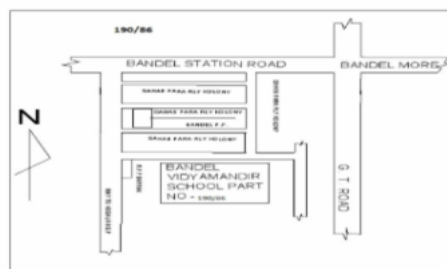

Key MAP View