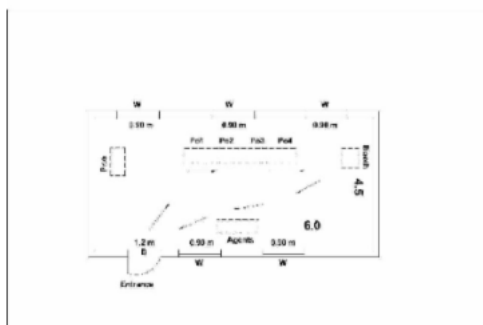

নির্বাচক নিবন্ধন আধিকারিকের স্বাক্ষর

Nazri Naksha

Google Map View

Polling Station Building Front View

Polling Station Front View

Cad View

Key MAP View

1	WB/27/190/348125	নাম : মহম্মদউকিল পিতার নাম: হাকিম বাড়ির নং : n0001 বয়স : 63 লিঙ্গ : পুরুষ	ফটো উপলব্ধ	2	GMG1463512	নাম : মহম্মদ শাকিল পিতার নাম: মহম্মদ হাকিম বাড়ির নং : n0001 বয়স : 43 লিঙ্গ : পুরুষ	ফটো উপলব্ধ	3	WB/27/190/348122	নাম : অপর্ণা কোলে স্বামীর নাম: গৌরচন্দ্র কোলে বাড়ির নং : n0024 বয়স : 61 লিঙ্গ : মহিলা	ফটো উপলব্ধ
4	WOD2623866	নাম : হাসিনা বেগম স্বামীর নাম: মহম্মদ চাঁদ বাড়ির নং : n0001 বয়স : 32 লিঙ্গ : মহিলা	ফটো উপলব্ধ	5	WOD2623874	নাম : মহম্মদ চাঁদ পিতার নাম: মহম্মদ হাকিম বাড়ির নং : n0001 বয়স : 40 লিঙ্গ : পুরুষ	ফটো উপলব্ধ	6	WOD2970622	নাম : গোকুল কোলে পিতার নাম: কালাচাঁদ কোলে বাড়ির নং : n0031 বয়স : 65 লিঙ্গ : পুরুষ	ফটো উপলব্ধ
7	WOD2623692	নাম : মহুয়া বাউরী স্বামীর নাম: শিবা বাউরি বাড়ির নং : n0224 বয়স : 27 লিঙ্গ : মহিলা	ফটো উপলব্ধ	8	GMG1343474	নাম : মিতা কোলে স্বামীর নাম: গোকুল কোলে বাড়ির নং : n0031 বয়স : 50 লিঙ্গ : মহিলা	ফটো উপলব্ধ	9	WOD2385664	নাম : বানীরত্ন কোলে পিতার নাম: গোকুল কোলে বাড়ির নং : n0031 বয়স : 29 লিঙ্গ : পুরুষ	ফটো উপলব্ধ
10	WOD2623700	নাম : দীপঙ্কর মুরমু পিতার নাম: শঙ্কর মুরমু বাড়ির নং : n0169 বয়স : 28 লিঙ্গ : পুরুষ	ফটো উপলব্ধ	11	DRW2466902	নাম : দোলন বাউরী স্বামীর নাম: মৃত্যন বাউরী বাড়ির নং : n0245 বয়স : 39 লিঙ্গ : মহিলা	ফটো উপলব্ধ	12	WB/27/190/348581	নাম : গৌর চন্দ্র কোলে পিতার নাম: কৃষ্ণচন্দ্র কোলে বাড়ির নং : n0024 বয়স : 65 লিঙ্গ : পুরুষ	ফটো উপলব্ধ
13	GMG1344290	নাম : শঙ্কর মুর্মু পিতার নাম: গনেশ মুর্মু বাড়ির নং : n0169 বয়স : 46 লিঙ্গ : পুরুষ	ফটো উপলব্ধ	14	JAA1797653	নাম : নিবেদিতা পাত্র স্বামীর নাম: সায়ন পাত্র বাড়ির নং : n0257 বয়স : 31 লিঙ্গ : মহিলা	ফটো উপলব্ধ	15	MNB3255833	নাম : সোনালী মন্ডল স্বামীর নাম: সুমিত মন্ডল বাড়ির নং : n0254 বয়স : 38 লিঙ্গ : মহিলা	ফটো উপলব্ধ
16	WOD1623164	নাম : হীরা (দাস) কর্মকার স্বামীর নাম: স্বপন কর্মকার বাড়ির নং : n0187 বয়স : 40 লিঙ্গ : মহিলা	ফটো উপলব্ধ	17	WOD2390045	নাম : তাপসী অধিকারী স্বামীর নাম: শিবরাম অধিকারী বাড়ির নং : n0232 বয়স : 46 লিঙ্গ : মহিলা	ফটো উপলব্ধ	Q 18	WOD2223592	নাম : অভিষেক অধিকারী পিতার নাম: শিব অধিকারী বাড়ির নং : বয়স : 32 লিঙ্গ : পুরুষ	ফটো উপলব্ধ
19	WOD2628410	নাম : অভিজিত অধিকারী পিতার নাম: শিব রাম অধিকারী বাড়ির নং : n0229 বয়স : 27 লিঙ্গ : পুরুষ	ফটো উপলব্ধ	20	GMG2321990	নাম : শুকরী ওড়াও স্বামীর নাম: পঞ্চ ওড়াও বাড়ির নং : n0197 বয়স : 46 লিঙ্গ : মহিলা	ফটো উপলব্ধ	21	WOD2623858	নাম : রাজা ওরাও পিতার নাম: পঞ্চ ওরাও বাড়ির নং : n0198 বয়স : 29 লিঙ্গ : পুরুষ	ফটো উপলব্ধ
Q 22	WOD2623775	নাম : সোনা ওরাও স্বামীর নাম: জ্যোতিষ ওরাও বাড়ির নং : বয়স : 29 লিঙ্গ : মহিলা	ফটো উপলব্ধ	Q 23	WOD2865426	নাম : পূজা ওরাও পিতার নাম: লিটু ওরাও বাড়ির নং : N0005 বয়স : 25 লিঙ্গ : মহিলা	ফটো উপলব্ধ	24	WOD2981314	নাম : বাপি ওরাও পিতার নাম: বাবলু ওরাও বাড়ির নং : N0002 বয়স : 27 লিঙ্গ : পুরুষ	ফটো উপলব্ধ
25	WOD2998995	নাম : সোমনাথ ওরাও স্বামীর নাম: সামবারি ওরাও বাড়ির নং : এন0006 বয়স : 30 লিঙ্গ : পুরুষ	ফটো উপলব্ধ	26	WOD2385698	নাম : সুমিত্রা বাউরী স্বামীর নাম: নিরুপম বাউরী বাড়ির নং : n0004 বয়স : 29 লিঙ্গ : মহিলা	ফটো উপলব্ধ	27	CHK2957603	নাম : লক্ষী ওরাও স্বামীর নাম: মঙ্গল ওরাও বাড়ির নং : n0227 বয়স : 38 লিঙ্গ : মহিলা	ফটো উপলব্ধ
28	WOD2070142	নাম : রুপা বাস্ক স্বামীর নাম: শুকলাল বাস্ক বাড়ির নং : n0002 বয়স : 32 লিঙ্গ : মহিলা	ফটো উপলব্ধ	29	WOD3170826	নাম : অজয় বাউরী পিতার নাম: লালু বাউরী বাড়ির নং : নং139 বয়স : 21 লিঙ্গ : পুরুষ	ফটো উপলব্ধ	30	WOD3170834	নাম : রিয়া ওরাও পিতার নাম: পিন্টু ওরাও বাড়ির নং : নং5 বয়স : 21 লিঙ্গ : মহিলা	ফটো উপলব্ধ