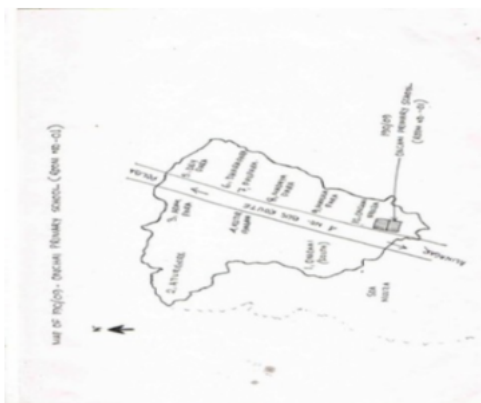

Nazri Naksha