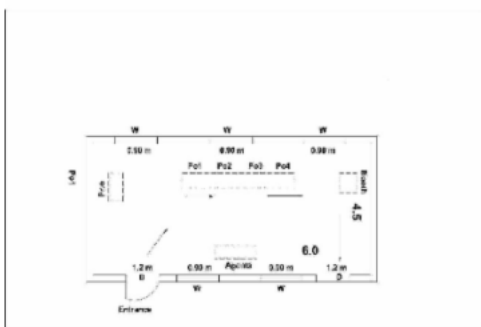

নির্বাচক নিবন্ধন আধিকারিকের স্বাক্ষর

Nazri Naksha

Google Map View

Polling Station Building Front View

Polling Station Front View

Cad View

Key MAP View

1 নাম : সুরোজীত আদক পিতার নাম: নির্মল আদক বাড়ির নং : নং051 বয়স : 22 লিঙ্গ : পুরুষ	WOD3079191 ফটো উপলব্ধ	2 নাম : অনুষা আদক পিতার নাম: অসীম আদক বাড়ির নং : নং049 বয়স : 22 লিঙ্গ : মহিলা	WOD3079217 ফটো উপলব্ধ	3 নাম : সূর্য্য আদক পিতার নাম: যাদব আদক বাড়ির নং : এন049 বয়স : 31 লিঙ্গ : পুরুষ	WOD2182731 ফটো উপলব্ধ
4 নাম : প্রিয়াঙ্কা কর্মকার স্বামীর নাম: বুদ্ধদেব কর্মকার বাড়ির নং : এন0172 বয়স : 27 লিঙ্গ : মহিলা	YPW2228948 ফটো উপলব্ধ	5 নাম : নির্মল কর্মকার পিতার নাম: গোবিন্দ কর্মকার বাড়ির নং : n0222 বয়স : 33 লিঙ্গ : পুরুষ	WB/27/190/270553 ফটো উপলব্ধ	6 নাম : অপর্ণা কিস্কু স্বামীর নাম: প্রদীপ কিস্কু বাড়ির নং : এন0110 বয়স : 25 লিঙ্গ : মহিলা	WOD2773000 ফটো উপলব্ধ
7 নাম : সন্দীপ কিস্কু মায়ের নাম: আরতি কিস্কু বাড়ির নং : এন0221 বয়স : 27 লিঙ্গ : পুরুষ	WOD2778975 ফটো উপলব্ধ	8 নাম : দেলন কিস্কু স্বামীর নাম: বাপন কিস্কু বাড়ির নং : এন0064 বয়স : 26 লিঙ্গ : মহিলা	WOD2783553 ফটো উপলব্ধ	9 নাম : মিহির ঘোষ পিতার নাম: অনিল ঘোষ বাড়ির নং : n0017 বয়স : 44 লিঙ্গ : পুরুষ	GMG1455211 ফটো উপলব্ধ
10 নাম : শৈবা ঘোষ স্বামীর নাম: অনিল ঘোষ বাড়ির নং : n0017 বয়স : 61 লিঙ্গ : মহিলা	WB/27/190/270570 ফটো উপলব্ধ	11 নাম : অনিল ঘোষ পিতার নাম: দ্বিজেন ঘোষ বাড়ির নং : n0017 বয়স : 71 লিঙ্গ : পুরুষ	WB/27/190/270005 ফটো উপলব্ধ	12 নাম : আদিত্য চক্রবর্তী পিতার নাম: বাবলু চক্রবর্তী বাড়ির নং : n0020 বয়স : 29 লিঙ্গ : পুরুষ	WOD2363950 ফটো উপলব্ধ
13 নাম : তাপসী ঘোষ স্বামীর নাম: মিহির ঘোষ বাড়ির নং : n0020 বয়স : 43 লিঙ্গ : মহিলা	WOD1925460 ফটো উপলব্ধ	14 নাম : শর্মিলা চক্রবর্তী স্বামীর নাম: অভিষেক চক্রবর্তী বাড়ির নং : এন0202 বয়স : 26 লিঙ্গ : মহিলা	UYB2095909 ফটো উপলব্ধ	15 নাম : লিপিকা চক্রবর্তী স্বামীর নাম: বাবলু চক্রবর্তী বাড়ির নং : n0020 বয়স : 46 লিঙ্গ : মহিলা	GMG2294353 ফটো উপলব্ধ
16 নাম : বাবলু চক্রবর্তী পিতার নাম: জয়দেব চক্রবর্তী বাড়ির নং : n0020 বয়স : 50 লিঙ্গ : পুরুষ	GMG2294346 ফটো উপলব্ধ	17 নাম : বিশ্বজিত চুডু পিতার নাম: সায়না চুডু বাড়ির নং : n0038 বয়স : 29 লিঙ্গ : পুরুষ	WOD2606754 ফটো উপলব্ধ	18 নাম : সরস্বতী টুডু স্বামীর নাম: কারান টুডু বাড়ির নং : n0022 বয়স : 38 লিঙ্গ : মহিলা	WOD0033217 ফটো উপলব্ধ
19 নাম : লক্ষ্মী টুডু স্বামীর নাম: সুনীল টুডু বাড়ির নং : এন0139 বয়স : 26 লিঙ্গ : মহিলা	WOD2742401 ফটো উপলব্ধ	20 নাম : রানু দাস পাল স্বামীর নাম: কৃষ্ণেন্দু পাল বাড়ির নং : 165 বয়স : 31 লিঙ্গ : মহিলা	NGB1634104 ফটো উপলব্ধ	21 নাম : সৌমি দাস পিতার নাম: কুন্তল দাস বাড়ির নং : নং178 বয়স : 22 লিঙ্গ : মহিলা	WOD3079225 ফটো উপলব্ধ
22 নাম : অয়ন দাস পিতার নাম: গোপাল দাস বাড়ির নং : নং 161 বয়স : 23 লিঙ্গ : পুরুষ	WOD3020005 ফটো উপলব্ধ	23 নাম : লিপিকা দাস ঘোষ স্বামীর নাম: নন্দন দাস বাড়ির নং : n0227 বয়স : 40 লিঙ্গ : মহিলা	WOD2182483 ফটো উপলব্ধ	24 নাম : জয়ন্ত দে পিতার নাম: তারকদাস দে বাড়ির নং : n0006 বয়স : 63 লিঙ্গ : পুরুষ	WB/27/190/270341 ফটো উপলব্ধ
25 নাম : মিতালী দে স্বামীর নাম: সন্দীপ দে বাড়ির নং : n0008 বয়স : 46 লিঙ্গ : মহিলা	WOD0033282 ফটো উপলব্ধ	26 নাম : সন্দীপ কুমার দে পিতার নাম: শম্ভুনাথ দে বাড়ির নং : n0008 বয়স : 63 লিঙ্গ : পুরুষ	WOD3019536 ফটো উপলব্ধ	27 নাম : শুভজিৎ ধাড়া পিতার নাম: প্রশান্ত ধাড়া বাড়ির নং : এন0000 বয়স : 25 লিঙ্গ : পুরুষ	WOD2783538 ফটো উপলব্ধ
28 নাম : রিনা ধাড়া স্বামীর নাম: সুরত ধাড়া বাড়ির নং : নং 117 বয়স : 24 লিঙ্গ : মহিলা	WOD3020070 ফটো উপলব্ধ	29 নাম : কনক নন্দী স্বামীর নাম: কালীপদ নন্দী বাড়ির নং : n0007 বয়স : 66 লিঙ্গ : মহিলা	WB/27/190/270474 ফটো উপলব্ধ	30 নাম : নবকুমার নন্দী পিতার নাম: কালীপদ নন্দী বাড়ির নং : n0007 বয়স : 56 লিঙ্গ : পুরুষ	GMG1319771 ফটো উপলব্ধ