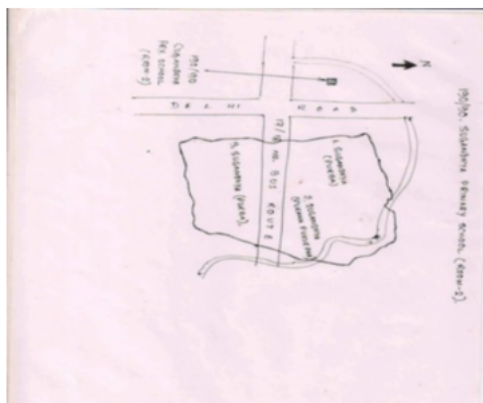

Nazri Naksha