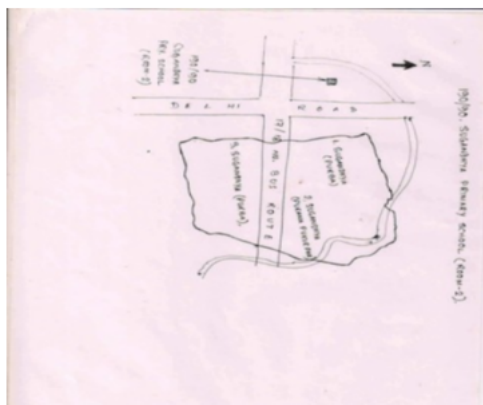

Nazri Naksha