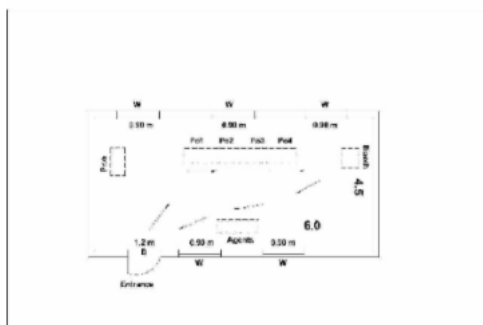

নির্বাচক নিবন্ধন আধিকারিকের স্বাক্ষর

Nazri Naksha

Google Map View

Polling Station Building Front View

Polling Station Front View

Cad View

Key MAP View

বিধানসভা নির্বাচনক্ষেত্রের নং, নাম : 190-চুড়া  
ভাগ নং, নাম : 1-পুরুষোত্তমবাটি (মালিকপাড়া)