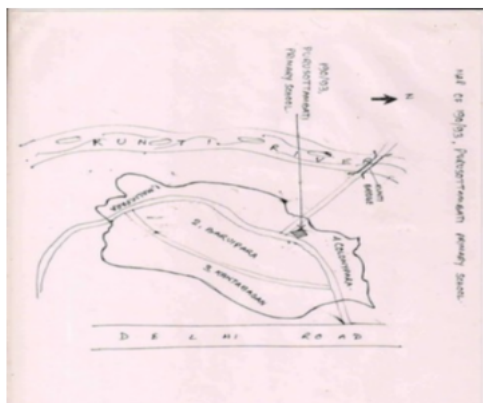

Nazri Naksha