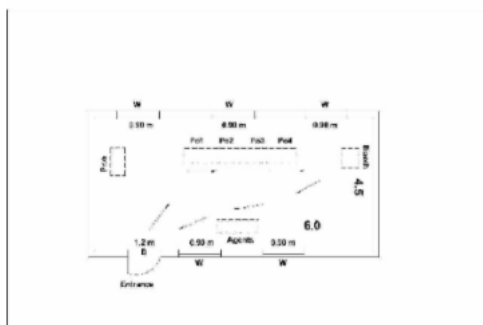

নির্বাচক নিবন্ধন আধিকারিকের স্বাক্ষর

Nazri Naksha

Google Map View

Polling Station Building Front View

Polling Station Front View

Cad View

Key MAP View

1 নাম : ফুলেশ্বরী রায় স্বামীর নাম: অসিত রায় বাড়ির নং : n0134 বয়স : 48 লিঙ্গ : মহিলা ফটো উপলব্ধ	GMG1345529	2 নাম : বিদ্যুৎ বিশ্বাস পিতার নাম: নিমাই বিশ্বাস বাড়ির নং : n0179 বয়স : 57 লিঙ্গ : পুরুষ ফটো উপলব্ধ	WB/27/190/363496	3 নাম : পম্পা রায় পিতার নাম: মদন রায় বাড়ির নং : n0134 বয়স : 29 লিঙ্গ : মহিলা ফটো উপলব্ধ	WOD2595726
4 নাম : লক্ষ্মী বিশ্বাস স্বামীর নাম: নিমাই চন্দ্র বিশ্বাস বাড়ির নং : n0179 বয়স : 74 লিঙ্গ : মহিলা ফটো উপলব্ধ	WB/27/190/363262	5 নাম : অসিত রায় পিতার নাম: মদন রায় বাড়ির নং : n0134 বয়স : 51 লিঙ্গ : পুরুষ ফটো উপলব্ধ	WOD2971323	6 নাম : শান্তনু বিশ্বাস পিতার নাম: বিপ্লব কুমার বিশ্বাস বাড়ির নং : এন0179 বয়স : 23 লিঙ্গ : পুরুষ ফটো উপলব্ধ	WOD3009552
7 নাম : বিপ্লব কুমার বিশ্বাস পিতার নাম: নিমাই চন্দ্র বিশ্বাস বাড়ির নং : n0179 বয়স : 62 লিঙ্গ : পুরুষ ফটো উপলব্ধ	WOD2971000	8 নাম : রুনু সরকার(মন্ডল) স্বামীর নাম: বিধান মন্ডল বাড়ির নং : এন001 বয়স : 36 লিঙ্গ : মহিলা ফটো উপলব্ধ	WOD1654904	9 নাম : বিধান মন্ডল পিতার নাম: অনিল মন্ডল বাড়ির নং : এন001 বয়স : 37 লিঙ্গ : পুরুষ ফটো উপলব্ধ	CHK3015104
10 নাম : তরুণকান্তি চক্রবর্তী পিতার নাম: বিভূতি ভূষণ চক্রবর্তী বাড়ির নং : এন001 বয়স : 38 লিঙ্গ : পুরুষ ফটো উপলব্ধ	YPW1508373	11 নাম : শিলা দেবনাথ স্বামীর নাম: সুরজিৎ দেবনাথ বাড়ির নং : এন001 বয়স : 36 লিঙ্গ : মহিলা ফটো উপলব্ধ	ZTA2261386	12 নাম : সৌমিক অধিকারী পিতার নাম: শম্ভু অধিকারী বাড়ির নং : এন0001 বয়স : 23 লিঙ্গ : পুরুষ ফটো উপলব্ধ	WOD3009529
13 নাম : জ্যোৎস্না অধিকারী স্বামীর নাম: শম্ভু অধিকারী বাড়ির নং : n0001 বয়স : 41 লিঙ্গ : মহিলা ফটো উপলব্ধ	GMG2600112	14 নাম : সুব্রত অধিকারী পিতার নাম: ভোলানাথ অধিকারী বাড়ির নং : এন0001 বয়স : 25 লিঙ্গ : পুরুষ ফটো উপলব্ধ	WOD2738540	15 নাম : মামনী অধিকারী স্বামীর নাম: নিমাই অধিকারী বাড়ির নং : এন0000 বয়স : 26 লিঙ্গ : মহিলা ফটো উপলব্ধ	WOD2746469
16 নাম : স্বর্না অধিকারী পিতার নাম: রিপন অধিকারী বাড়ির নং : এন0010 বয়স : 25 লিঙ্গ : মহিলা ফটো উপলব্ধ	WOD2746501	17 নাম : জয়শ্রী দাস পিতার নাম: দুলাল চন্দ্র দাস বাড়ির নং : N0001 বয়স : 24 লিঙ্গ : মহিলা ফটো উপলব্ধ	WOD2885218	18 নাম : রুনু শর্মা স্বামীর নাম: কৃষ্ণ শর্মা বাড়ির নং : N0001 বয়স : 28 লিঙ্গ : মহিলা ফটো উপলব্ধ	WOD2885747
19 নাম : পিুষ দাস মায়ের নাম: দিপালী দাস বাড়ির নং : N0001 বয়স : 27 লিঙ্গ : পুরুষ ফটো উপলব্ধ	WOD2884948	20 নাম : কাজল অধিকারী পিতার নাম: তারক অধিকারী বাড়ির নং : সুগন্ধা বয়স : 24 লিঙ্গ : মহিলা ফটো উপলব্ধ	WOD2883981	21 নাম : শিশির আচার্য অন্যান্য নাম: শ্রীধার রায় বাড়ির নং : N0001 বয়স : 30 লিঙ্গ : পুরুষ ফটো উপলব্ধ	WOD2885044
Q 22 নাম : সুব্রত অধিকারী মায়ের নাম: পাণ্ডিত্য অধিকারী বাড়ির নং : N000 বয়স : 24 লিঙ্গ : পুরুষ ফটো উপলব্ধ	WOD2885440	23 নাম : রঞ্জিতা অধিকারী স্বামীর নাম: শিপন অধিকারী বাড়ির নং : n0221 বয়স : 40 লিঙ্গ : মহিলা ফটো উপলব্ধ	WOD1580885	24 নাম : শিপন অধিকারী পিতার নাম: রাখাল অধিকারী বাড়ির নং : n0221 বয়স : 44 লিঙ্গ : পুরুষ ফটো উপলব্ধ	WOD1504455
25 নাম : রিপন অধিকারী পিতার নাম: রাখাল অধিকারী বাড়ির নং : n0221 বয়স : 49 লিঙ্গ : পুরুষ ফটো উপলব্ধ	GMG2651859	26 নাম : শেফালী অধিকারী স্বামীর নাম: রাখাল অধিকারী বাড়ির নং : n0221 বয়স : 47 লিঙ্গ : মহিলা ফটো উপলব্ধ	WOD1801406	27 নাম : রাখাল অধিকারী পিতার নাম: বসন্ত অধিকারী বাড়ির নং : n0221 বয়স : 43 লিঙ্গ : পুরুষ ফটো উপলব্ধ	WOD1801398
28 নাম : আলো অধিকারী স্বামীর নাম: রিপন অধিকারী বাড়ির নং : n0220 বয়স : 46 লিঙ্গ : মহিলা ফটো উপলব্ধ	GMG2651842	29 নাম : সুপর্ণা ঘোষ স্বামীর নাম: অজিত ঘোষ বাড়ির নং : n0003 বয়স : 54 লিঙ্গ : মহিলা ফটো উপলব্ধ	WB/27/190/363384	30 নাম : সরস্বতী অধিকারী স্বামীর নাম: জগবন্ধু অধিকারী বাড়ির নং : n0003 বয়স : 64 লিঙ্গ : মহিলা ফটো উপলব্ধ	WB/27/190/363181