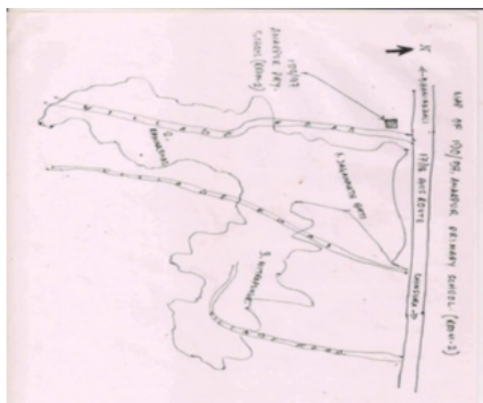

Nazri Naksha