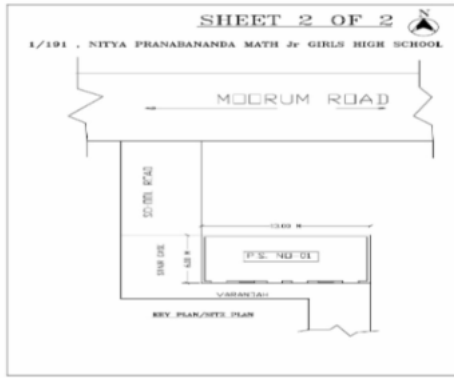

নির্বাচক নিবন্ধন আধিকারিকের স্বাক্ষর

Nazri Naksha

Google Map View

Polling Station Building Front View

Polling Station Front View

Cad View

Key MAP View

1 নাম : সোনারিকি পিতার নাম : লেখ আতুর আলি বাড়ির নং : n0066 বয়স : 43 লিঙ্গ : মহিলা	LCX1202043 ফটো উপলব্ধ	2 নাম : সেখ সাব পিতার নাম : আতার আলি সেখ বাড়ির নং : n0066 বয়স : 43 লিঙ্গ : পুরুষ	NGB1879113 ফটো উপলব্ধ	3 নাম : পারভিন বিবি স্বামীর নাম : সেখ নূর নবী বাড়ির নং : n0139 বয়স : 30 লিঙ্গ : মহিলা	NGB1983105 ফটো উপলব্ধ
4 নাম : মনসুরা খাতুন পিতার নাম : লেখ সিরাজুল বাড়ির নং : n0066 বয়স : 43 লিঙ্গ : মহিলা	NGB2291201 ফটো উপলব্ধ	5 নাম : নমিতা রায় পিতার নাম : স্বপন রায় বাড়ির নং : N0123 বয়স : 41 লিঙ্গ : মহিলা	NGB2290740 ফটো উপলব্ধ	6 নাম : মাঝিয়া বিবি স্বামীর নাম : লেখ আবু মামান বাড়ির নং : N0123 বয়স : 43 লিঙ্গ : মহিলা	NGB0055939 ফটো উপলব্ধ
7 নাম : রুকসাতা বিবি স্বামীর নাম : লেখ সানু বাড়ির নং : এন0012 বয়স : 42 লিঙ্গ : মহিলা	NGB2496479 ফটো উপলব্ধ	8 নাম : জুলিয়া খাতুন পিতার নাম : সেকেন সেখ বাড়ির নং : এন0066 বয়স : 27 লিঙ্গ : মহিলা	NGB2129641 ফটো উপলব্ধ	9 নাম : সেখ জামাল উদ্দিন পিতার নাম : লেখ সিরাজুল বাড়ির নং : এন0066 বয়স : 43 লিঙ্গ : পুরুষ	NGB2503084 ফটো উপলব্ধ
10 নাম : আসমা বিবি স্বামীর নাম : লেখ সিরাজুল বাড়ির নং : এন0052 বয়স : 42 লিঙ্গ : মহিলা	NGB2473122 ফটো উপলব্ধ	11 নাম : সেখ সিরাজুল মায়ের নাম : খাতেমিন বিবি বাড়ির নং : এন0066 বয়স : 43 লিঙ্গ : পুরুষ	NGB2131019 ফটো উপলব্ধ	12 নাম : সেখ আলি হোসেন পিতার নাম : লেখ সিরাজুল বাড়ির নং : এন0066 বয়স : 43 লিঙ্গ : পুরুষ	NGB2587897 ফটো উপলব্ধ
13 নাম : সেখ সুকল পিতার নাম : লেখ সিরাজুল বাড়ির নং : 001 বয়স : 42 লিঙ্গ : পুরুষ	NGB2550853 ফটো উপলব্ধ	14 নাম : লিটন দাস পিতার নাম : মরন চন্দ্র দাস বাড়ির নং : এন0082 বয়স : 41 লিঙ্গ : পুরুষ	NGB1260421 ফটো উপলব্ধ	Q 15 নাম : রতন দাস পিতার নাম : মরন চন্দ্র দাস বাড়ির নং : এন0082 বয়স : 36 লিঙ্গ : পুরুষ	NGB1879071 ফটো উপলব্ধ
Q 16 নাম : রবীন দাস পিতার নাম : মরন চন্দ্র দাস বাড়ির নং : এন0051 বয়স : 34 লিঙ্গ : পুরুষ	NGB1878990 ফটো উপলব্ধ	Q 17 নাম : ০০০০০ ০০০০ পিতার নাম : ০০০০ ০০০০ বাড়ির নং : এন0000 বয়স : 56 লিঙ্গ : পুরুষ	SFJ2018604 ফটো উপলব্ধ	18 নাম : সুরভ মন্ডল পিতার নাম : গোপাল মন্ডল বাড়ির নং : নং125 বয়স : 24 লিঙ্গ : পুরুষ	NGB2292308 ফটো উপলব্ধ
19 নাম : রাজান্যা কর্মকার পিতার নাম : ভোলানাথ কর্মকার বাড়ির নং : নং125 বয়স : 25 লিঙ্গ : মহিলা	NGB2290880 ফটো উপলব্ধ	20 নাম : সিমরন খাতুন পিতার নাম : লেখ সাজাহান বাড়ির নং : এন0182 বয়স : 25 লিঙ্গ : মহিলা	NGB2130953 ফটো উপলব্ধ	21 নাম : সাবানা খাতুন পিতার নাম : সেখ আব্দুল হাকিম বাড়ির নং : এন0120 বয়স : 25 লিঙ্গ : মহিলা	NGB2129666 ফটো উপলব্ধ
22 নাম : রুকসাতা খাতুন পিতার নাম : সেখ মানিক বাড়ির নং : N0126 বয়স : 24 লিঙ্গ : মহিলা	NGB2290609 ফটো উপলব্ধ	23 নাম : রুবিনা খাতুন স্বামীর নাম : সামসরু আলি সেখ বাড়ির নং : n0135 বয়স : 30 লিঙ্গ : মহিলা	NGB2290757 ফটো উপলব্ধ	24 নাম : মিঠু ঘোষ বিশ্বাস পিতার নাম : রামপদ ঘোষ বাড়ির নং : N0109 বয়স : 43 লিঙ্গ : মহিলা	NGB0036665 ফটো উপলব্ধ
25 নাম : পলি চক্রবর্তী স্বামীর নাম : অজিত চক্রবর্তী বাড়ির নং : n0288 বয়স : 40 লিঙ্গ : মহিলা	NGB1674290 ফটো উপলব্ধ	26 নাম : কাজল চৌধুরী পিতার নাম : গোপাল চৌধুরী বাড়ির নং : এন0117 বয়স : 25 লিঙ্গ : মহিলা	NGB2158434 ফটো উপলব্ধ	27 নাম : লক্ষী চৌধুরী স্বামীর নাম : মনোজ চৌধুরী বাড়ির নং : n0277 বয়স : 35 লিঙ্গ : মহিলা	NGB1983147 ফটো উপলব্ধ
28 নাম : সোনা চৌধুরী স্বামীর নাম : গোপাল চৌধুরী বাড়ির নং : n0116 বয়স : 52 লিঙ্গ : মহিলা	WB/19/128/171238 ফটো উপলব্ধ	29 নাম : মানসুরা খাতুন স্বামীর নাম : সেখ আবুল হোসেন বাড়ির নং : N0098 বয়স : 24 লিঙ্গ : মহিলা	NGB2289536 ফটো উপলব্ধ	30 নাম : সৌরভ মালো পিতার নাম : শ্রী সুবল মালো বাড়ির নং : N0098 বয়স : 25 লিঙ্গ : পুরুষ	NGB2289726 ফটো উপলব্ধ