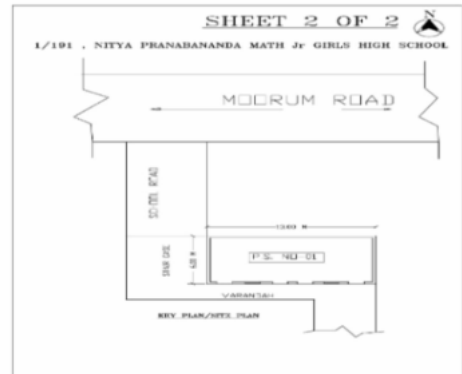

নির্বাচক নিবন্ধন আধিকারিকের স্বাক্ষর

Nazri Naksha

Google Map View

Polling Station Building Front View

Polling Station Front View

Cad View

Key MAP View

1 নাম : সোনারিকি পিতার নাম : লেখ আতুর আলি বাড়ির নং : n0066 বয়স : 43 লিঙ্গ : মহিলা	LCX1202043 ফটো উপলব্ধ	2 নাম : সেখ সাব পিতার নাম : আতার আলি সেখ বাড়ির নং : n0066 বয়স : 43 লিঙ্গ : পুরুষ	NGB1879113 ফটো উপলব্ধ	3 নাম : পারভিন বিবি স্বামীর নাম : সেখ নূর নবী বাড়ির নং : n0139 বয়স : 30 লিঙ্গ : মহিলা	NGB1983105 ফটো উপলব্ধ
4 নাম : মনসুরা খাতুন পিতার নাম : লেখ সিরাজুল বাড়ির নং : n0066 বয়স : 43 লিঙ্গ : মহিলা	NGB2291201 ফটো উপলব্ধ	5 নাম : নমিতা রায় পিতার নাম : স্বপন রায় বাড়ির নং : N0123 বয়স : 41 লিঙ্গ : মহিলা	NGB2290740 ফটো উপলব্ধ	6 নাম : মাঝিয়া বিবি স্বামীর নাম : লেখ আবু মামান বাড়ির নং : N0123 বয়স : 43 লিঙ্গ : মহিলা	NGB0055939 ফটো উপলব্ধ
7 নাম : রুকসাতা বিবি স্বামীর নাম : লেখ সানু বাড়ির নং : এন0012 বয়স : 42 লিঙ্গ : মহিলা	NGB2496479 ফটো উপলব্ধ	8 নাম : জুলিয়া খাতুন পিতার নাম : সেকেন সেখ বাড়ির নং : এন0066 বয়স : 27 লিঙ্গ : মহিলা	NGB2129641 ফটো উপলব্ধ	9 নাম : সেখ জামাল উদ্দিন পিতার নাম : লেখ সিরাজুল বাড়ির নং : এন0066 বয়স : 43 লিঙ্গ : পুরুষ	NGB2503084 ফটো উপলব্ধ
10 নাম : আসমা বিবি স্বামীর নাম : লেখ সিরাজুল বাড়ির নং : এন0052 বয়স : 42 লিঙ্গ : মহিলা	NGB2473122 ফটো উপলব্ধ	11 নাম : সেখ সিরাজুল মায়ের নাম : খাতেমিন বিবি বাড়ির নং : এন0066 বয়স : 43 লিঙ্গ : পুরুষ	NGB2131019 ফটো উপলব্ধ	12 নাম : সেখ আলি হোসেন পিতার নাম : লেখ সিরাজুল বাড়ির নং : এন0066 বয়স : 43 লিঙ্গ : পুরুষ	NGB2587897 ফটো উপলব্ধ
13 নাম : সেখ সুকল পিতার নাম : লেখ সিরাজুল বাড়ির নং : 001 বয়স : 42 লিঙ্গ : পুরুষ	NGB2550853 ফটো উপলব্ধ	14 নাম : লিটন দাস পিতার নাম : মরন চন্দ্র দাস বাড়ির নং : এন0082 বয়স : 41 লিঙ্গ : পুরুষ	NGB1260421 ফটো উপলব্ধ	Q 15 নাম : রতন দাস পিতার নাম : মরন চন্দ্র দাস বাড়ির নং : এন0082 বয়স : 36 লিঙ্গ : পুরুষ	NGB1879071 ফটো উপলব্ধ
Q 16 নাম : রবীন দাস পিতার নাম : মরন চন্দ্র দাস বাড়ির নং : এন0051 বয়স : 34 লিঙ্গ : পুরুষ	NGB1878990 ফটো উপলব্ধ	Q 17 নাম : ০০০০০ ০০০০ পিতার নাম : ০০০০ ০০০০ বাড়ির নং : এন0000 বয়স : 56 লিঙ্গ : পুরুষ	SFJ2018604 ফটো উপলব্ধ	18 নাম : সুরভ মন্ডল পিতার নাম : গোপাল মন্ডল বাড়ির নং : নং125 বয়স : 24 লিঙ্গ : পুরুষ	NGB2292308 ফটো উপলব্ধ
19 নাম : রাজান্যা কর্মকার পিতার নাম : ভোলানাথ কর্মকার বাড়ির নং : নং125 বয়স : 25 লিঙ্গ : মহিলা	NGB2290880 ফটো উপলব্ধ	20 নাম : সিমরন খাতুন পিতার নাম : লেখ সাজাহান বাড়ির নং : এন0182 বয়স : 25 লিঙ্গ : মহিলা	NGB2130953 ফটো উপলব্ধ	21 নাম : সাবানা খাতুন পিতার নাম : সেখ আব্দুল হাকিম বাড়ির নং : এন0120 বয়স : 25 লিঙ্গ : মহিলা	NGB2129666 ফটো উপলব্ধ
22 নাম : রুকসাতা খাতুন পিতার নাম : সেখ মানিক বাড়ির নং : N0126 বয়স : 24 লিঙ্গ : মহিলা	NGB2290609 ফটো উপলব্ধ	23 নাম : রুবিনা খাতুন স্বামীর নাম : সামসরু আলি সেখ বাড়ির নং : n0135 বয়স : 30 লিঙ্গ : মহিলা	NGB2290757 ফটো উপলব্ধ	24 নাম : মিঠু ঘোষ বিশ্বাস পিতার নাম : রামপদ ঘোষ বাড়ির নং : N0109 বয়স : 43 লিঙ্গ : মহিলা	NGB0036665 ফটো উপলব্ধ
25 নাম : পলি চক্রবর্তী স্বামীর নাম : অজিত চক্রবর্তী বাড়ির নং : n0288 বয়স : 40 লিঙ্গ : মহিলা	NGB1674290 ফটো উপলব্ধ	26 নাম : কাজল চৌধুরী পিতার নাম : গোপাল চৌধুরী বাড়ির নং : এন0117 বয়স : 25 লিঙ্গ : মহিলা	NGB2158434 ফটো উপলব্ধ	27 নাম : লক্ষী চৌধুরী স্বামীর নাম : মনোজ চৌধুরী বাড়ির নং : n0277 বয়স : 35 লিঙ্গ : মহিলা	NGB1983147 ফটো উপলব্ধ
28 নাম : সোনা চৌধুরী স্বামীর নাম : গোপাল চৌধুরী বাড়ির নং : n0116 বয়স : 52 লিঙ্গ : মহিলা	WB/19/128/171238 ফটো উপলব্ধ	29 নাম : মানসুরা খাতুন স্বামীর নাম : সেখ আবুল হোসেন বাড়ির নং : N0098 বয়স : 24 লিঙ্গ : মহিলা	NGB2289536 ফটো উপলব্ধ	30 নাম : সৌরভ মালো পিতার নাম : শ্রী সুবল মালো বাড়ির নং : N0098 বয়স : 25 লিঙ্গ : পুরুষ	NGB2289726 ফটো উপলব্ধ