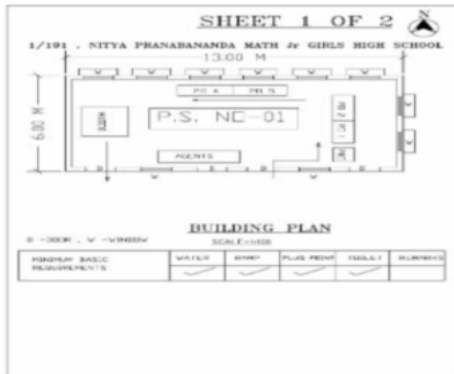

নির্বাচক নিবন্ধন আধিকারিকের স্বাক্ষর

Nazri Naksha

Google Map View

Polling Station Building Front View

Polling Station Front View

Cad View

Key MAP View

1 নাম : সোনারিকি পিতার নাম : লেখ আতুর আলি বাড়ির নং : n0066 বয়স : 43 লিঙ্গ : মহিলা	LCX1202043 ফটো উপলব্ধ	2 নাম : সেখ সাব পিতার নাম : আতার আলি সেখ বাড়ির নং : n0066 বয়স : 43 লিঙ্গ : পুরুষ	NGB1879113 ফটো উপলব্ধ	3 নাম : পারভিন বিবি স্বামীর নাম : সেখ নূর নবী বাড়ির নং : n0139 বয়স : 30 লিঙ্গ : মহিলা	NGB1983105 ফটো উপলব্ধ
4 নাম : মনসুরা খাতুন পিতার নাম : লেখ সিরাজুল বাড়ির নং : n0066 বয়স : 43 লিঙ্গ : মহিলা	NGB2291201 ফটো উপলব্ধ	5 নাম : নমিতা রায় পিতার নাম : স্বপন রায় বাড়ির নং : N0123 বয়স : 41 লিঙ্গ : মহিলা	NGB2290740 ফটো উপলব্ধ	6 নাম : মাঝিয়া বিবি স্বামীর নাম : লেখ আবু মামান বাড়ির নং : N0123 বয়স : 43 লিঙ্গ : মহিলা	NGB0055939 ফটো উপলব্ধ
7 নাম : রুকসাতা বিবি স্বামীর নাম : লেখ সানু বাড়ির নং : এন0012 বয়স : 42 লিঙ্গ : মহিলা	NGB2496479 ফটো উপলব্ধ	8 নাম : জুলিয়া খাতুন পিতার নাম : সেকেন সেখ বাড়ির নং : এন0066 বয়স : 27 লিঙ্গ : মহিলা	NGB2129641 ফটো উপলব্ধ	9 নাম : সেখ জামাল উদ্দিন পিতার নাম : লেখ সিরাজুল বাড়ির নং : এন0066 বয়স : 43 লিঙ্গ : পুরুষ	NGB2503084 ফটো উপলব্ধ
10 নাম : আসমা বিবি স্বামীর নাম : লেখ সিরাজুল বাড়ির নং : এন0052 বয়স : 42 লিঙ্গ : মহিলা	NGB2473122 ফটো উপলব্ধ	11 নাম : সেখ সিরাজুল মায়ের নাম : খাতেমিন বিবি বাড়ির নং : এন0066 বয়স : 43 লিঙ্গ : পুরুষ	NGB2131019 ফটো উপলব্ধ	12 নাম : সেখ আলি হোসেন পিতার নাম : লেখ সিরাজুল বাড়ির নং : এন0066 বয়স : 43 লিঙ্গ : পুরুষ	NGB2587897 ফটো উপলব্ধ
13 নাম : সেখ সুকল পিতার নাম : লেখ সিরাজুল বাড়ির নং : 001 বয়স : 42 লিঙ্গ : পুরুষ	NGB2550853 ফটো উপলব্ধ	14 নাম : লিটন দাস পিতার নাম : মরন চন্দ্র দাস বাড়ির নং : এন0082 বয়স : 41 লিঙ্গ : পুরুষ	NGB1260421 ফটো উপলব্ধ	Q 15 নাম : রতন দাস পিতার নাম : মরন চন্দ্র দাস বাড়ির নং : এন0082 বয়স : 36 লিঙ্গ : পুরুষ	NGB1879071 ফটো উপলব্ধ
Q 16 নাম : রবীন দাস পিতার নাম : মরন চন্দ্র দাস বাড়ির নং : এন0051 বয়স : 34 লিঙ্গ : পুরুষ	NGB1878990 ফটো উপলব্ধ	Q 17 নাম : ০০০০০ ০০০০ পিতার নাম : ০০০০ ০০০০ বাড়ির নং : এন0000 বয়স : 56 লিঙ্গ : পুরুষ	SFJ2018604 ফটো উপলব্ধ	18 নাম : সুরভ মন্ডল পিতার নাম : গোপাল মন্ডল বাড়ির নং : নং125 বয়স : 24 লিঙ্গ : পুরুষ	NGB2292308 ফটো উপলব্ধ
19 নাম : রাজান্যা কর্মকার পিতার নাম : ভোলানাথ কর্মকার বাড়ির নং : নং125 বয়স : 25 লিঙ্গ : মহিলা	NGB2290880 ফটো উপলব্ধ	20 নাম : সিমরন খাতুন পিতার নাম : লেখ সাজাহান বাড়ির নং : এন0182 বয়স : 25 লিঙ্গ : মহিলা	NGB2130953 ফটো উপলব্ধ	21 নাম : সাবানা খাতুন পিতার নাম : সেখ আব্দুল হাকিম বাড়ির নং : এন0120 বয়স : 25 লিঙ্গ : মহিলা	NGB2129666 ফটো উপলব্ধ
22 নাম : রুকসাতা খাতুন পিতার নাম : সেখ মানিক বাড়ির নং : N0126 বয়স : 24 লিঙ্গ : মহিলা	NGB2290609 ফটো উপলব্ধ	23 নাম : রুবিনা খাতুন স্বামীর নাম : সামসরু আলি সেখ বাড়ির নং : n0135 বয়স : 30 লিঙ্গ : মহিলা	NGB2290757 ফটো উপলব্ধ	24 নাম : মিঠু ঘোষ বিশ্বাস পিতার নাম : রামপদ ঘোষ বাড়ির নং : N0109 বয়স : 43 লিঙ্গ : মহিলা	NGB0036665 ফটো উপলব্ধ
25 নাম : পলি চক্রবর্তী স্বামীর নাম : অজিত চক্রবর্তী বাড়ির নং : n0288 বয়স : 40 লিঙ্গ : মহিলা	NGB1674290 ফটো উপলব্ধ	26 নাম : কাজল চৌধুরী পিতার নাম : গোপাল চৌধুরী বাড়ির নং : এন0117 বয়স : 25 লিঙ্গ : মহিলা	NGB2158434 ফটো উপলব্ধ	27 নাম : লক্ষী চৌধুরী স্বামীর নাম : মনোজ চৌধুরী বাড়ির নং : n0277 বয়স : 35 লিঙ্গ : মহিলা	NGB1983147 ফটো উপলব্ধ
28 নাম : সোনা চৌধুরী স্বামীর নাম : গোপাল চৌধুরী বাড়ির নং : n0116 বয়স : 52 লিঙ্গ : মহিলা	WB/19/128/171238 ফটো উপলব্ধ	29 নাম : মানসুরা খাতুন স্বামীর নাম : সেখ আবুল হোসেন বাড়ির নং : N0098 বয়স : 24 লিঙ্গ : মহিলা	NGB2289536 ফটো উপলব্ধ	30 নাম : সৌরভ মালো পিতার নাম : শ্রী সুবল মালো বাড়ির নং : N0098 বয়স : 25 লিঙ্গ : পুরুষ	NGB2289726 ফটো উপলব্ধ