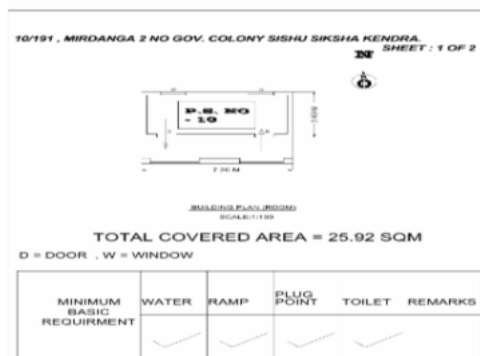

নির্বাচক নিবন্ধন আধিকারিকের স্বাক্ষর

Nazri Naksha

Google Map View

Polling Station Building Front View

Polling Station Front View

Cad View

Key MAP View

1 নাম : মিতালি চক্রবর্তী (হালদার) স্বামীর নাম : প্রদ্যুৎ চক্রবর্তী বাড়ির নং : n0003 বয়স : 43 লিঙ্গ : মহিলা	NGB1881531	ফটো উপলব্ধ	2 নাম : শিবরঞ্জন চক্রবর্তী পিতার নাম : মনোরঞ্জন চক্রবর্তী বাড়ির নং : n0003 বয়স : 86 লিঙ্গ : মহিলা	NGB2524312	ফটো উপলব্ধ	3 নাম : বিশ্বজিৎ চক্রবর্তী পিতার নাম : শিবরঞ্জন চক্রবর্তী বাড়ির নং : n0003 বয়স : 49 লিঙ্গ : পুরুষ	NGB2296622	ফটো উপলব্ধ
4 নাম : স্বপ্না চক্রবর্তী স্বামীর নাম : শিবরঞ্জন চক্রবর্তী বাড়ির নং : n0003 বয়স : 76 লিঙ্গ : মহিলা	LCX1201656	ফটো উপলব্ধ	5 নাম : বিদ্যুৎ চক্রবর্তী পিতার নাম : শিবরঞ্জন চক্রবর্তী বাড়ির নং : n0003 বয়স : 53 লিঙ্গ : পুরুষ	WB/40/188/057460	ফটো উপলব্ধ	6 নাম : প্রদ্যুৎ চক্রবর্তী পিতার নাম : শিবরঞ্জন চক্রবর্তী বাড়ির নং : n0003 বয়স : 51 লিঙ্গ : পুরুষ	WB/40/188/057682	ফটো উপলব্ধ
#2 7 নাম : নীলদ্রী আইচ সরকার পিতার নাম : সুধীর আইচ সরকার বাড়ির নং : 179 বয়স : 24 লিঙ্গ : পুরুষ	NGB2243087	ফটো উপলব্ধ	8 নাম : পায়েল কুণ্ডু পিতার নাম : শ্যামল কুণ্ডু বাড়ির নং : এন0001 বয়স : 22 লিঙ্গ : মহিলা	NGB2424125	ফটো উপলব্ধ	9 নাম : শুভঙ্কর কুণ্ডু পিতার নাম : শ্যামল কুণ্ডু বাড়ির নং : এন0001 বয়স : 23 লিঙ্গ : পুরুষ	NGB2424158	ফটো উপলব্ধ
10 নাম : তানিয়া কুন্ডু পিতার নাম : জগন্নাথ কুন্ডু বাড়ির নং : n0236 বয়স : 26 লিঙ্গ : মহিলা	NGB2083566	ফটো উপলব্ধ	11 নাম : শ্যামল কুন্ডু পিতার নাম : জয়দেব কুন্ডু বাড়ির নং : n0001 বয়স : 52 লিঙ্গ : পুরুষ	WB/40/188/057443	ফটো উপলব্ধ	12 নাম : পলি কুন্ডু স্বামীর নাম : শ্যামল কুন্ডু বাড়ির নং : n0001 বয়স : 42 লিঙ্গ : মহিলা	LCX177837	ফটো উপলব্ধ
13 নাম : সরমা কুন্ডু স্বামীর নাম : জয়দেব কুন্ডু বাড়ির নং : n0001 বয়স : 77 লিঙ্গ : মহিলা	WB/40/188/057181	ফটো উপলব্ধ	14 নাম : জগন্নাথ কুন্ডু পিতার নাম : জয়দেব কুন্ডু বাড়ির নং : n0001 বয়স : 59 লিঙ্গ : পুরুষ	WB/40/188/057522	ফটো উপলব্ধ	15 নাম : নিলীমা কুন্ডু স্বামীর নাম : জগন্নাথ কুন্ডু বাড়ির নং : n0001 বয়স : 54 লিঙ্গ : মহিলা	WB/40/188/057308	ফটো উপলব্ধ
16 নাম : বিপ্লব গাইন পিতার নাম : রবীন্দ্র নাথ গাইন বাড়ির নং : n0070 বয়স : 38 লিঙ্গ : পুরুষ	LCX2150837	ফটো উপলব্ধ	17 নাম : সুদীপ্তা গাইন স্বামীর নাম : রবীন্দ্রনাথ গাইন বাড়ির নং : n0071 বয়স : 57 লিঙ্গ : মহিলা	WB/40/188/003190	ফটো উপলব্ধ	18 নাম : অমল কুমার গোস্বামী পিতার নাম : নীরোদ চন্দ্র গোস্বামী বাড়ির নং : n0210 বয়স : 87 লিঙ্গ : পুরুষ	NGB1401330	ফটো উপলব্ধ
19 নাম : জয়ন্তী গোস্বামী স্বামীর নাম : অমল গোস্বামী বাড়ির নং : n0211 বয়স : 72 লিঙ্গ : মহিলা	WB/40/188/058105	ফটো উপলব্ধ	20 নাম : অঙ্কন গোস্বামী পিতার নাম : অমল কুমার গোস্বামী বাড়ির নং : n0212 বয়স : 49 লিঙ্গ : পুরুষ	NGB1401348	ফটো উপলব্ধ	21 নাম : রবীন্দ্রনাথ ঘোষ পিতার নাম : নোয়ারাম ঘোষ বাড়ির নং : n0015 বয়স : 68 লিঙ্গ : পুরুষ	WB/40/188/057978	ফটো উপলব্ধ
22 নাম : অঞ্জলী ঘোষ স্বামীর নাম : রবীন্দ্রনাথ ঘোষ বাড়ির নং : n0015 বয়স : 62 লিঙ্গ : মহিলা	WB/40/188/057952	ফটো উপলব্ধ	23 নাম : কৌশিক ঘোষ পিতার নাম : রবীন্দ্রনাথ ঘোষ বাড়ির নং : n0015 বয়স : 35 লিঙ্গ : পুরুষ	NGB1388446	ফটো উপলব্ধ	24 নাম : তরুন কুমার ঘোষ পিতার নাম : তরনী ঘোষ বাড়ির নং : n0047 বয়স : 47 লিঙ্গ : পুরুষ	LCX1202282	ফটো উপলব্ধ
25 নাম : মলি ঘোষ স্বামীর নাম : তরুন কুমার ঘোষ বাড়ির নং : n0266 বয়স : 36 লিঙ্গ : মহিলা	NGB1542737	ফটো উপলব্ধ	26 নাম : বলরাম ঘোষ পিতার নাম : তরনী ঘোষ বাড়ির নং : n0047 বয়স : 46 লিঙ্গ : পুরুষ	NGB2204063	ফটো উপলব্ধ	27 নাম : কাজল ঘোষ স্বামীর নাম : বলরাম ঘোষ বাড়ির নং : n0047 বয়স : 38 লিঙ্গ : মহিলা	NGB0040949	ফটো উপলব্ধ
28 নাম : সঞ্জিত ঘোষ পিতার নাম : রহিনী ঘোষ বাড়ির নং : n0048 বয়স : 44 লিঙ্গ : পুরুষ	LCX1202274	ফটো উপলব্ধ	29 নাম : রঞ্জিত ঘোষ পিতার নাম : রহিনী ঘোষ বাড়ির নং : n0048 বয়স : 56 লিঙ্গ : পুরুষ	NGB2464055	ফটো উপলব্ধ	30 নাম : কাকুলি ঘোষাল স্বামীর নাম : বাপী ঘোষাল বাড়ির নং : এন0558 বয়স : 46 লিঙ্গ : মহিলা	NGB2363273	ফটো উপলব্ধ