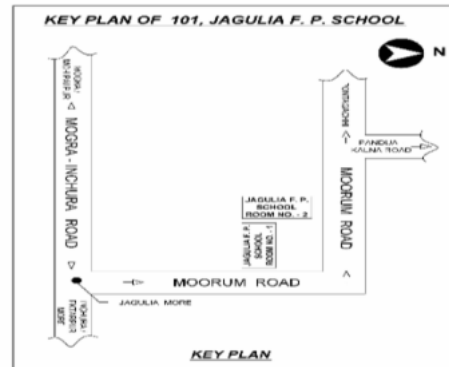

Key MAP View