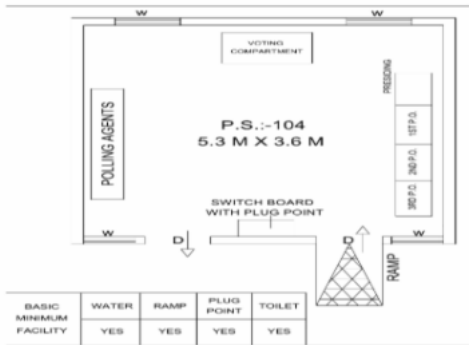

নির্বাচক নিবন্ধন আধিকারিকের স্বাক্ষর

Nazri Naksha

Google Map View

Polling Station Building Front View

Polling Station Front View

Cad View

Key MAP View

1 নাম : রমা বর্মন (মন্ডল) স্বামীর নাম: গনেশ চন্দ্র মন্ডল বাড়ির নং : n0219 বয়স : 49 লিঙ্গ : মহিলা	LCX1716786 ফটো উপলব্ধ	2 নাম : সিরাজ মল্লিক পিতার নাম: ইরফান মল্লিক বাড়ির নং : n0219 বয়স : 37 লিঙ্গ : পুরুষ	LCX2173730 ফটো উপলব্ধ	3 নাম : প্রতীমা অধিকারী স্বামীর নাম: অসিত অধিকারী বাড়ির নং : n0140 বয়স : 57 লিঙ্গ : মহিলা	LCX1714963 ফটো উপলব্ধ
4 নাম : অভিজিৎ অধিকারী পিতার নাম: কালিপদ অধিকারী বাড়ির নং : n0140 বয়স : 41 লিঙ্গ : পুরুষ	NGB1826957 ফটো উপলব্ধ	5 নাম : অসিতকুমার অধিকারী পিতার নাম: কালিপদ অধিকারী বাড়ির নং : n0140 বয়স : 63 লিঙ্গ : পুরুষ	LCX2099620 ফটো উপলব্ধ	6 নাম : মিনতী অধিকারী স্বামীর নাম: কালিপদ অধিকারী বাড়ির নং : n0140 বয়স : 70 লিঙ্গ : মহিলা	LCX1141084 ফটো উপলব্ধ
7 নাম : অরিন্দম অধিকারী পিতার নাম: অসিত কুমার অধিকারী বাড়ির নং : n0140 বয়স : 38 লিঙ্গ : পুরুষ	LCX2173532 ফটো উপলব্ধ	8 নাম : চম্পা ওঝা স্বামীর নাম: রবীন ওঝা বাড়ির নং : n0010 বয়স : 66 লিঙ্গ : মহিলা	LCX1140292 ফটো উপলব্ধ	Q 9 নাম : সবিতা কুন্ডু স্বামীর নাম: বীরেন্দ্র নাথ কুন্ডু বাড়ির নং : বয়স : 49 লিঙ্গ : মহিলা	NGB1910512 ফটো উপলব্ধ
10 নাম : অঙ্কিতা কুন্ডু পিতার নাম: মিলন কুন্ডু বাড়ির নং : এন0069 বয়স : 21 লিঙ্গ : মহিলা	NGB2471456 ফটো উপলব্ধ	11 নাম : অনিল কুন্ডু পিতার নাম: নিধু কুন্ডু বাড়ির নং : n0181 বয়স : 37 লিঙ্গ : পুরুষ	NGB1258979 ফটো উপলব্ধ	12 নাম : সুনীল কুন্ডু পিতার নাম: নিধু কুন্ডু বাড়ির নং : n0181 বয়স : 41 লিঙ্গ : পুরুষ	LCX2023018 ফটো উপলব্ধ
13 নাম : সুব্রত কুণ্ডু পিতার নাম: নিধু কুণ্ডু বাড়ির নং : n0181 বয়স : 46 লিঙ্গ : পুরুষ	LCX1715069 ফটো উপলব্ধ	14 নাম : বেদনা কুণ্ডু স্বামীর নাম: নিধু কুণ্ডু বাড়ির নং : n0181 বয়স : 62 লিঙ্গ : মহিলা	LCX1291244 ফটো উপলব্ধ	15 নাম : নিধু কুণ্ডু পিতার নাম: সুধীর কুণ্ডু বাড়ির নং : n0181 বয়স : 73 লিঙ্গ : পুরুষ	NGB2594281 ফটো উপলব্ধ
16 নাম : রবীন্দ্রনাথ কুণ্ডু পিতার নাম: শ্যামলাল কুণ্ডু বাড়ির নং : n0134 বয়স : 64 লিঙ্গ : পুরুষ	WB/40/188/219030 ফটো উপলব্ধ	17 নাম : পুতুল কুন্ডু স্বামীর নাম: অনিল কুন্ডু বাড়ির নং : n0181 বয়স : 31 লিঙ্গ : মহিলা	NGB1712363 ফটো উপলব্ধ	18 নাম : সরস্বতী কুণ্ডু স্বামীর নাম: সুনীল কুণ্ডু বাড়ির নং : n0181 বয়স : 39 লিঙ্গ : মহিলা	NGB0440586 ফটো উপলব্ধ
19 নাম : অনিতা হাজারি পিতার নাম: সুধীর কুণ্ডু বাড়ির নং : n0182 বয়স : 54 লিঙ্গ : মহিলা	LCX1715077 ফটো উপলব্ধ	20 নাম : তারক কুণ্ডু পিতার নাম: সুধীর কুণ্ডু বাড়ির নং : n0182 বয়স : 52 লিঙ্গ : পুরুষ	LCX1141134 ফটো উপলব্ধ	21 নাম : সোমনাথ কুন্ডু পিতার নাম: বাবলু কুন্ডু বাড়ির নং : n0182 বয়স : 30 লিঙ্গ : পুরুষ	NGB1712504 ফটো উপলব্ধ
22 নাম : রুপা কুন্ডু স্বামীর নাম: তারক কুন্ডু বাড়ির নং : n0182 বয়স : 38 লিঙ্গ : মহিলা	NGB1598192 ফটো উপলব্ধ	23 নাম : রিংকু কুন্ডু স্বামীর নাম: পঙ্কজ কুন্ডু বাড়ির নং : n0136 বয়স : 39 লিঙ্গ : মহিলা	NGB1217835 ফটো উপলব্ধ	24 নাম : কল্যাণী কুণ্ডু স্বামীর নাম: নরেন কুণ্ডু বাড়ির নং : n0136 বয়স : 67 লিঙ্গ : মহিলা	LCX1140409 ফটো উপলব্ধ
25 নাম : নরেন কুণ্ডু পিতার নাম: জানকী কুণ্ডু বাড়ির নং : n0136 বয়স : 79 লিঙ্গ : পুরুষ	LCX1140425 ফটো উপলব্ধ	26 নাম : শিব শঙ্কর কুন্ডু পিতার নাম: সুবল কুন্ডু বাড়ির নং : n0135 বয়স : 39 লিঙ্গ : পুরুষ	LCX2023000 ফটো উপলব্ধ	27 নাম : তারক কুন্ডু পিতার নাম: সুবল চন্দ্র কুন্ডু বাড়ির নং : n0135 বয়স : 43 লিঙ্গ : পুরুষ	LCX1782226 ফটো উপলব্ধ
28 নাম : প্রতীমা হালদার স্বামীর নাম: তাপস হালদার বাড়ির নং : n0135 বয়স : 53 লিঙ্গ : মহিলা	WB/40/188/219194 ফটো উপলব্ধ	29 নাম : কমল হালদার পিতার নাম: লালমোহন হালদার বাড়ির নং : n0135 বয়স : 53 লিঙ্গ : পুরুষ	NGB0440560 ফটো উপলব্ধ	30 নাম : সোমা কুণ্ডু স্বামীর নাম: মিলন কুণ্ডু বাড়ির নং : n0135 বয়স : 45 লিঙ্গ : মহিলা	LCX1140672 ফটো উপলব্ধ