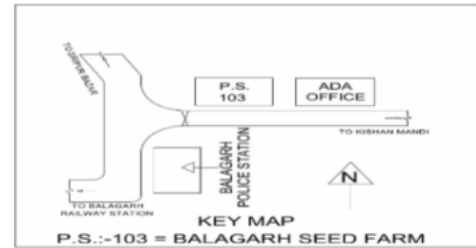

Key MAP View