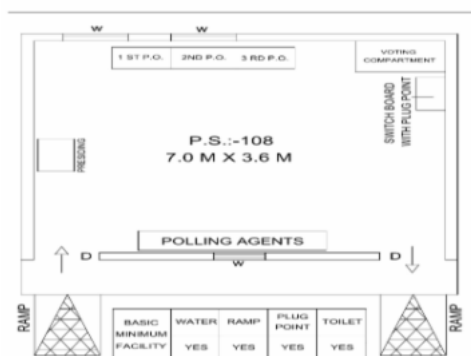

নির্বাচক নিবন্ধন আধিকারিকের স্বাক্ষর

Nazri Naksha

Google Map View

Polling Station Building Front View

Polling Station Front View

Cad View

Key MAP View

1 নাম : হাচিনা বিবি স্বামীর নাম: সেখ আলী বাড়ির নং : n0036 বয়স : 55 লিঙ্গ : মহিলা	LCX1143718 ফটো উপলব্ধ	2 নাম : সেখ নাসিম পিতার নাম: সেখ কাসেম বাড়ির নং : n0027 বয়স : 38 লিঙ্গ : পুরুষ	LCX2026607 ফটো উপলব্ধ	3 নাম : সুকিসোনা বিবি স্বামীর নাম: সেখ নাসিম বাড়ির নং : n0025 বয়স : 38 লিঙ্গ : মহিলা	LCX2178267 ফটো উপলব্ধ
4 নাম : রেবিকা খান্না পিতার নাম: মালেক সেখ বাড়ির নং : n0186 বয়স : 37 লিঙ্গ : মহিলা	NGB1827724 ফটো উপলব্ধ	5 নাম : সেখ হামিদুল পিতার নাম: সেখ আলি বাড়ির নং : n0185 বয়স : 37 লিঙ্গ : পুরুষ	NGB1423284 ফটো উপলব্ধ	6 নাম : সেখ আলম পিতার নাম: ওহাব সেখ বাড়ির নং : n0040 বয়স : 39 লিঙ্গ : পুরুষ	LCX2175321 ফটো উপলব্ধ
7 নাম : আফজাল কুণ্ড পিতার নাম: সৌরভ কুণ্ড বাড়ির নং : n0186 বয়স : 37 লিঙ্গ : পুরুষ	NGB1911486 ফটো উপলব্ধ	8 নাম : রিজ্জিকা কুণ্ড পিতার নাম: রবীন্দ্র নাথ কুণ্ড বাড়ির নং : এন0075 বয়স : 23 লিঙ্গ : মহিলা	NGB2371102 ফটো উপলব্ধ	9 নাম : রীনা কুণ্ড (সাহা) স্বামীর নাম: অশোক কুণ্ড বাড়ির নং : n0035 বয়স : 49 লিঙ্গ : মহিলা	NGB2597243 ফটো উপলব্ধ
10 নাম : সৌরভ কুণ্ড পিতার নাম: সমীর কুণ্ড বাড়ির নং : n0002 বয়স : 33 লিঙ্গ : পুরুষ	NGB1500974 ফটো উপলব্ধ	11 নাম : রীনা কুণ্ড স্বামীর নাম: সমীর কুণ্ড বাড়ির নং : n0002 বয়স : 56 লিঙ্গ : মহিলা	WB/40/188/225132 ফটো উপলব্ধ	12 নাম : সৌভিক কুণ্ড পিতার নাম: সমীর কুণ্ড বাড়ির নং : n0002 বয়স : 28 লিঙ্গ : পুরুষ	NGB1911478 ফটো উপলব্ধ
13 নাম : সুব্রত গাঙ্গুলী পিতার নাম: অরুণ গাঙ্গুলী বাড়ির নং : n0005 বয়স : 39 লিঙ্গ : পুরুষ	LCX2024321 ফটো উপলব্ধ	14 নাম : কৃষ্ণা গাঙ্গুলী স্বামীর নাম: অরুণ গাঙ্গুলী বাড়ির নং : n0005 বয়স : 57 লিঙ্গ : মহিলা	WB/40/188/225052 ফটো উপলব্ধ	15 নাম : সোমা রয় চৌধুরী পিতার নাম: আলোক দাস বাড়ির নং : n0218 বয়স : 40 লিঙ্গ : মহিলা	NGB2290641 ফটো উপলব্ধ
16 নাম : কালো দত্ত স্বামীর নাম: হরলাল দত্ত বাড়ির নং : n0014 বয়স : 59 লিঙ্গ : মহিলা	LCX2174415 ফটো উপলব্ধ	17 নাম : বাদল দত্ত পিতার নাম: কালো দত্ত বাড়ির নং : n0222 বয়স : 42 লিঙ্গ : পুরুষ	NGB2282622 ফটো উপলব্ধ	18 নাম : মেহা দাস পিতার নাম: গোপাল দাস বাড়ির নং : এন0010 বয়স : 21 লিঙ্গ : মহিলা	NGB2503852 ফটো উপলব্ধ
19 নাম : সুব্রত দাস পিতার নাম: ফনীগোপাল দাস বাড়ির নং : n0010 বয়স : 29 লিঙ্গ : পুরুষ	NGB1827716 ফটো উপলব্ধ	20 নাম : তনুশ্রী ঘোষ স্বামীর নাম: অভিজিৎ ঘোষ বাড়ির নং : 45 বয়স : 25 লিঙ্গ : মহিলা	NGB2122745 ফটো উপলব্ধ	21 নাম : নির্মল চন্দ্র দাস পিতার নাম: সুরেন্দ্র নাথ দাস বাড়ির নং : n0009 বয়স : 76 লিঙ্গ : পুরুষ	LCX0461863 ফটো উপলব্ধ
22 নাম : প্রতিমা দাস স্বামীর নাম: অরুণ দাস বাড়ির নং : n0008 বয়স : 49 লিঙ্গ : মহিলা	LCX1720473 ফটো উপলব্ধ	23 নাম : অরুণ দাস পিতার নাম: সুরেন্দ্র দাস বাড়ির নং : n0008 বয়স : 68 লিঙ্গ : পুরুষ	WB/40/188/225216 ফটো উপলব্ধ	24 নাম : সুচারিতা ঘোষ দাস স্বামীর নাম: রমেন দাস বাড়ির নং : n0004 বয়স : 33 লিঙ্গ : মহিলা	NGB1599059 ফটো উপলব্ধ
25 নাম : রমেন দাস পিতার নাম: হীরা লাল দাস বাড়ির নং : n0004 বয়স : 41 লিঙ্গ : পুরুষ	LCX1720523 ফটো উপলব্ধ	26 নাম : রবীন্দ্র দাস পিতার নাম: হীরালাল দাস বাড়ির নং : n0004 বয়স : 46 লিঙ্গ : পুরুষ	LCX1141738 ফটো উপলব্ধ	27 নাম : শিবানী দাস স্বামীর নাম: হীরালাল দাস বাড়ির নং : n0004 বয়স : 75 লিঙ্গ : মহিলা	NGB2597235 ফটো উপলব্ধ
28 নাম : সৌমেন দাস পিতার নাম: সুভাষ দাস বাড়ির নং : n0003 বয়স : 44 লিঙ্গ : পুরুষ	LCX1291319 ফটো উপলব্ধ	29 নাম : স্বাতী দাস স্বামীর নাম: সঞ্জয় দাস বাড়ির নং : n0037 বয়স : 42 লিঙ্গ : মহিলা	LCX2024628 ফটো উপলব্ধ	30 নাম : রীনা দাস স্বামীর নাম: গোপাল দাস বাড়ির নং : n0034 বয়স : 46 লিঙ্গ : মহিলা	LCX1143155 ফটো উপলব্ধ