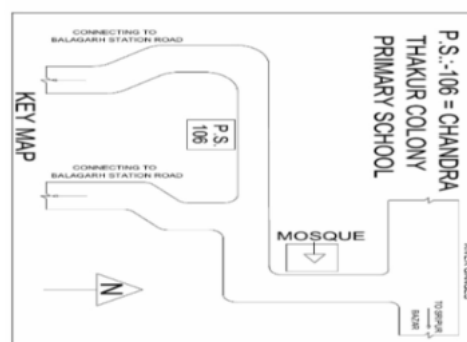

Key MAP View