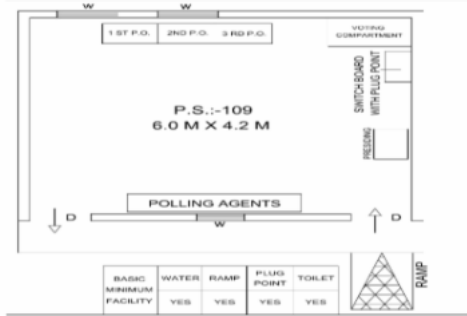

নির্বাচক নিবন্ধন আধিকারিকের স্বাক্ষর

Nazri Naksha

Google Map View

Polling Station Building Front View

Polling Station Front View

Cad View

Key MAP View

1 নাম : সাথী (চ্যাটাঙ্গী) চৌধুরী স্বামীর নাম : সুরত চৌধুরী বাড়ির নং : n0064 বয়স : 41 লিঙ্গ : মহিলা	LCX1692615 ফটো উপলব্ধ	2 নাম : পার্থ কুণ্ডু পিতার নাম : অমল্য রতন কুণ্ডু বাড়ির নং : n0004 বয়স : 51 লিঙ্গ : পুরুষ	WB/40/188/225245 ফটো উপলব্ধ	3 নাম : রিম্পা কুন্ডু স্বামীর নাম : পার্থ কুন্ডু বাড়ির নং : n0004 বয়স : 30 লিঙ্গ : মহিলা	NGB1713692 ফটো উপলব্ধ
4 নাম : তুলসী রানী কুণ্ডু স্বামীর নাম : অমল্যরতন কুণ্ডু বাড়ির নং : n0063 বয়স : 70 লিঙ্গ : মহিলা	LCX1720663 ফটো উপলব্ধ	5 নাম : সোনিয়া কুণ্ডু স্বামীর নাম : বিজন কুণ্ডু বাড়ির নং : N00148 বয়স : 24 লিঙ্গ : মহিলা	NGB2291334 ফটো উপলব্ধ	6 নাম : পাপিয়া কুণ্ডু চক্রবর্তী স্বামীর নাম : মিতুন কুণ্ডু বাড়ির নং : N0150 বয়স : 33 লিঙ্গ : মহিলা	NGB2291680 ফটো উপলব্ধ
7 নাম : বিশাল কুণ্ডু পিতার নাম : বাবুলাল কুণ্ডু বাড়ির নং : এন0252 বয়স : 23 লিঙ্গ : পুরুষ	NGB2367175 ফটো উপলব্ধ	8 নাম : জগবন্ধু কুন্ডু পিতার নাম : গৌরঙ্গ কুন্ডু বাড়ির নং : n0250 বয়স : 73 লিঙ্গ : পুরুষ	WB/40/188/222006 ফটো উপলব্ধ	9 নাম : সুমিত্রা কুন্ডু স্বামীর নাম : জগবন্ধু কুন্ডু বাড়ির নং : n0251 বয়স : 66 লিঙ্গ : মহিলা	NGB2597441 ফটো উপলব্ধ
10 নাম : বাপ্পা কুন্ডু পিতার নাম : তপন কুন্ডু বাড়ির নং : n0146 বয়স : 27 লিঙ্গ : পুরুষ	NGB2004265 ফটো উপলব্ধ	11 নাম : সরস্বতী কুন্ডু স্বামীর নাম : বাবুলাল কুণ্ডু বাড়ির নং : n0253 বয়স : 48 লিঙ্গ : মহিলা	NGB1500826 ফটো উপলব্ধ	12 নাম : বাবুলাল কুন্ডু পিতার নাম : জগবন্ধু কুন্ডু বাড়ির নং : n0252 বয়স : 50 লিঙ্গ : পুরুষ	NGB1500644 ফটো উপলব্ধ
13 নাম : রীতা কর স্বামীর নাম : অলোক কর বাড়ির নং : n0207 বয়স : 54 লিঙ্গ : মহিলা	WB/40/188/219343 ফটো উপলব্ধ	14 নাম : চন্দ্রানী দাস পিতার নাম : সুসান্ত দাস বাড়ির নং : N0207 বয়স : 24 লিঙ্গ : মহিলা	NGB2225332 ফটো উপলব্ধ	15 নাম : তনুশ্রী নাগ পিতার নাম : বিকাশ নাগ বাড়ির নং : N0207 বয়স : 24 লিঙ্গ : মহিলা	NGB2291953 ফটো উপলব্ধ
16 নাম : শুচিস্মিতা দাস পিতার নাম : রঞ্জিত কুমার দাস বাড়ির নং : N0207 বয়স : 24 লিঙ্গ : মহিলা	NGB2291920 ফটো উপলব্ধ	17 নাম : কৃষ্ণ কীর্তনীয়া পিতার নাম : ধনী কীর্তনীয়া বাড়ির নং : n0216 বয়স : 50 লিঙ্গ : পুরুষ	GFY2456560 ফটো উপলব্ধ	Q 18 নাম : সুমন কীর্তনীয়া পিতার নাম : কৃষ্ণ কীর্তনীয়া বাড়ির নং : এন0216 বয়স : 25 লিঙ্গ : পুরুষ	NGB2179885 ফটো উপলব্ধ
Q 19 নাম : সঞ্জিতা কীর্তনীয়া মায়ের নাম : শেফালী কীর্তনীয়া বাড়ির নং : n0216 বয়স : 25 লিঙ্গ : মহিলা	NGB2218733 ফটো উপলব্ধ	20 নাম : সান্ত্বনা কীর্তনীয়া স্বামীর নাম : তারকনাথ কীর্তনীয়া বাড়ির নং : N0048 বয়স : 33 লিঙ্গ : মহিলা	NGB1599729 ফটো উপলব্ধ	21 নাম : দেবাশিষ কীর্তনীয়া পিতার নাম : নিত্যানন্দ কীর্তনীয়া বাড়ির নং : n0048 বয়স : 33 লিঙ্গ : পুরুষ	NGB1599216 ফটো উপলব্ধ
22 নাম : নীতিশ কীর্তনীয়া পিতার নাম : নিত্যানন্দ কীর্তনীয়া বাড়ির নং : n0048 বয়স : 38 লিঙ্গ : পুরুষ	NGB1306612 ফটো উপলব্ধ	23 নাম : যমুনা কীর্তনীয়া স্বামীর নাম : নিত্যানন্দ কীর্তনীয়া বাড়ির নং : n0048 বয়স : 71 লিঙ্গ : মহিলা	NGB2597433 ফটো উপলব্ধ	24 নাম : সন্ধ্যারানী কীর্তনীয়া স্বামীর নাম : নীতিশ কীর্তনীয়া বাড়ির নং : n0048 বয়স : 43 লিঙ্গ : মহিলা	AQT0445825 ফটো উপলব্ধ
25 নাম : নমিতা ঘোষ স্বামীর নাম : নারঙ্গোপাল ঘোষ বাড়ির নং : n0199 বয়স : 38 লিঙ্গ : মহিলা	LCX2178622 ফটো উপলব্ধ	26 নাম : সুতিকনা বিশ্বাস চক্রবর্তী স্বামীর নাম : সুরত কুমার বিশ্বাস বাড়ির নং : n0254 বয়স : 39 লিঙ্গ : মহিলা	LCX1706258 ফটো উপলব্ধ	27 নাম : দেবারুণ চক্রবর্তী পিতার নাম : নীলমণি চক্রবর্তী বাড়ির নং : n0023 বয়স : 36 লিঙ্গ : পুরুষ	NGB1243724 ফটো উপলব্ধ
28 নাম : প্রতিমা চক্রবর্তী স্বামীর নাম : নীলমণি চক্রবর্তী বাড়ির নং : n0023 বয়স : 59 লিঙ্গ : মহিলা	WB/40/188/231068 ফটো উপলব্ধ	29 নাম : চায়না মন্ডল স্বামীর নাম : রাজু মন্ডল বাড়ির নং : এন0023 বয়স : 36 লিঙ্গ : মহিলা	NEY1927342 ফটো উপলব্ধ	30 নাম : রাজু মন্ডল পিতার নাম : ভীম মন্ডল বাড়ির নং : এন0023 বয়স : 38 লিঙ্গ : পুরুষ	NGB2442168 ফটো উপলব্ধ