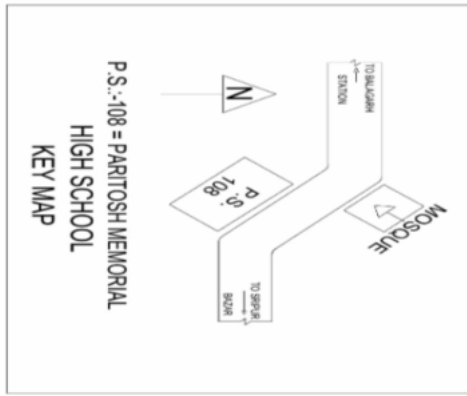

Nazri Naksha