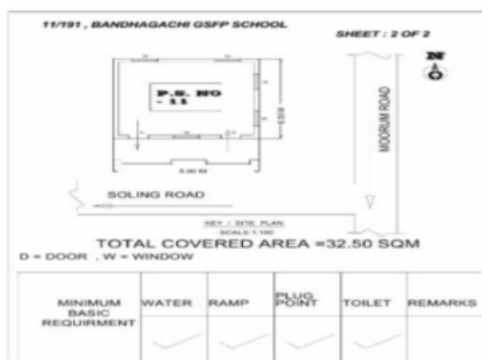

Nazri Naksha