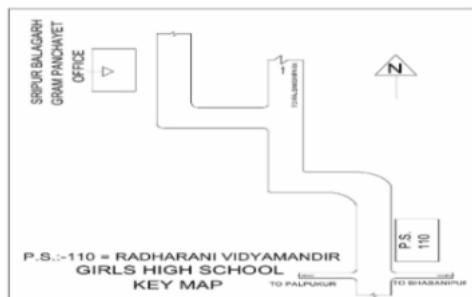

Nazri Naksha