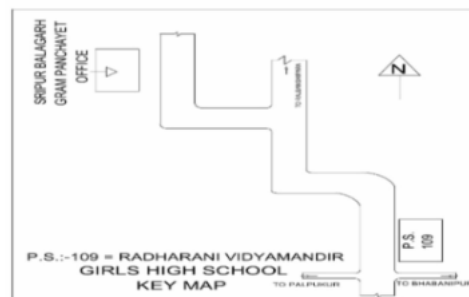

Key MAP View