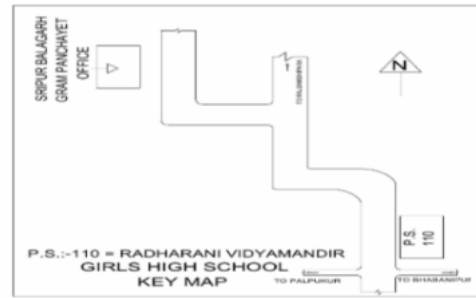

Key MAP View