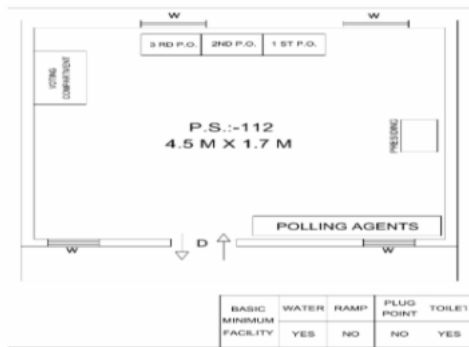

নির্বাচক নিবন্ধন আধিকারিকের স্বাক্ষর

Nazri Naksha

Google Map View

Polling Station Building Front View

Polling Station Front View

Cad View

Key MAP View

1 নাম : সংযুক্তা ক্ষেত্রী পিতার নাম: রাজু ক্ষেত্রী বাড়ির নং : নং 247 বয়স : 24 লিঙ্গ : মহিলা	NGB2283141 ফটো উপলব্ধ	2 নাম : জিন্মা খাতুন পিতার নাম: তাজীত মল্লিক বাড়ির নং : নং 102 বয়স : 30 লিঙ্গ : মহিলা	NGB2283109 ফটো উপলব্ধ	3 নাম : দাউত মল্লিক পিতার নাম: হোচেন মল্লিক বাড়ির নং : নং 103 বয়স : 25 লিঙ্গ : পুরুষ	NGB2283224 ফটো উপলব্ধ
4 নাম : শীলা খাতুন পিতার নাম: হোচেন মল্লিক বাড়ির নং : নং 103 বয়স : 27 লিঙ্গ : মহিলা	NGB2283042 ফটো উপলব্ধ	5 নাম : চুমকী ঘরামী স্বামীর নাম: মিলন ঘরামী বাড়ির নং : n0249 বয়স : 33 লিঙ্গ : মহিলা	STB1466192 ফটো উপলব্ধ	6 নাম : বন্দনা সরকার স্বামীর নাম: নিশিথ কুমার সরকার বাড়ির নং : এন0005 বয়স : 29 লিঙ্গ : মহিলা	NGB2125912 ফটো উপলব্ধ
7 নাম : সুস্মিতা সরকার পিতার নাম: নিরাপদ সরকার বাড়ির নং : এন0005 বয়স : 22 লিঙ্গ : মহিলা	NGB2435030 ফটো উপলব্ধ	Q 8 নাম : জ্যোৎস্না ঘরামী স্বামীর নাম: সুরজিত ঘরামী বাড়ির নং : এন0008 বয়স : 23 লিঙ্গ : মহিলা	NGB2390599 ফটো উপলব্ধ	9 নাম : টুলু ঘরামী স্বামীর নাম: শান্তি ঘরামী বাড়ির নং : n0006 বয়স : 54 লিঙ্গ : মহিলা	NGB2594919 ফটো উপলব্ধ
10 নাম : শান্তি ঘরামী পিতার নাম: শিবু ঘরামী বাড়ির নং : n0006 বয়স : 58 লিঙ্গ : পুরুষ	WB/40/188/237566 ফটো উপলব্ধ	11 নাম : কবিতা দাস স্বামীর নাম: গৌরাজ দাস বাড়ির নং : n0004 বয়স : 38 লিঙ্গ : মহিলা	LCX2025500 ফটো উপলব্ধ	12 নাম : বুদ্ধদেব ঘরামী পিতার নাম: শংকর ঘরামী বাড়ির নং : n0004 বয়স : 43 লিঙ্গ : পুরুষ	LCX1727825 ফটো উপলব্ধ
13 নাম : মানু ঘরামী স্বামীর নাম: নবকুমার ঘরামী বাড়ির নং : n0004 বয়স : 53 লিঙ্গ : মহিলা	WB/40/188/237556 ফটো উপলব্ধ	14 নাম : নীশিত কুমার সরকার পিতার নাম: নিরাপদ সরকার বাড়ির নং : n0005 বয়স : 35 লিঙ্গ : পুরুষ	NGB1599992 ফটো উপলব্ধ	15 নাম : পদ্মাবতী সরকার স্বামীর নাম: নিরাপদ সরকার বাড়ির নং : n0005 বয়স : 53 লিঙ্গ : মহিলা	LCX2101665 ফটো উপলব্ধ
16 নাম : নিরাপদ সরকার পিতার নাম: ফনিভূষণ সরকার বাড়ির নং : n0005 বয়স : 66 লিঙ্গ : পুরুষ	WB/40/188/237515 ফটো উপলব্ধ	17 নাম : বাসন্তী ঘরামী স্বামীর নাম: সাধন ঘরামী বাড়ির নং : n0005 বয়স : 81 লিঙ্গ : মহিলা	WB/40/188/237258 ফটো উপলব্ধ	18 নাম : সৌমী ঘরামী স্বামীর নাম: উদয় ঘরামী বাড়ির নং : n0221 বয়স : 36 লিঙ্গ : মহিলা	NGB1423458 ফটো উপলব্ধ
19 নাম : বিজয় ঘরামী পিতার নাম: নব কুমার ঘরামী বাড়ির নং : n0193 বয়স : 35 লিঙ্গ : পুরুষ	NGB1600089 ফটো উপলব্ধ	20 নাম : শান্তনা ঘরামী স্বামীর নাম: সঞ্জিত ঘরামী বাড়ির নং : n0191 বয়স : 32 লিঙ্গ : মহিলা	NGB1714500 ফটো উপলব্ধ	21 নাম : সঞ্জিত ঘরামী পিতার নাম: শান্তি ঘরামী বাড়ির নং : n0191 বয়স : 37 লিঙ্গ : পুরুষ	NGB1600063 ফটো উপলব্ধ
22 নাম : অনিমা ঘরামী স্বামীর নাম: তারক ঘরামী বাড়ির নং : n0001 বয়স : 66 লিঙ্গ : মহিলা	WB/40/188/237451 ফটো উপলব্ধ	23 নাম : পঞ্চগনন ঘরামী পিতার নাম: তারক ঘরামী বাড়ির নং : n0001 বয়স : 51 লিঙ্গ : পুরুষ	WB/40/188/237288 ফটো উপলব্ধ	24 নাম : মিলন ঘরামী পিতার নাম: তারক ঘরামী বাড়ির নং : n0001 বয়স : 38 লিঙ্গ : পুরুষ	NGB0467670 ফটো উপলব্ধ
25 নাম : শুকদেব ঘরামী পিতার নাম: পঞ্চনন ঘরামী বাড়ির নং : n0001 বয়স : 30 লিঙ্গ : পুরুষ	NGB1714468 ফটো উপলব্ধ	26 নাম : মহাদেব ঘরামী পিতার নাম: শম্ভু ঘরামী বাড়ির নং : n0002 বয়স : 68 লিঙ্গ : পুরুষ	LCX0480681 ফটো উপলব্ধ	27 নাম : গীতা ঘরামী স্বামীর নাম: মহাদেব ঘরামী বাড়ির নং : n0002 বয়স : 58 লিঙ্গ : মহিলা	NGB2594984 ফটো উপলব্ধ
28 নাম : মৌসুমী ঘরামী পিতার নাম: মহাদেব ঘরামী বাড়ির নং : n0002 বয়স : 37 লিঙ্গ : মহিলা	NGB0467746 ফটো উপলব্ধ	29 নাম : পার্শ্ব ঘরামী পিতার নাম: মহাদেব ঘরামী বাড়ির নং : n0002 বয়স : 34 লিঙ্গ : পুরুষ	NGB1714419 ফটো উপলব্ধ	30 নাম : স্বপ্না ঘরামী স্বামীর নাম: উত্তম ঘরামী বাড়ির নং : n0003 বয়স : 49 লিঙ্গ : মহিলা	WB/40/188/237555 ফটো উপলব্ধ