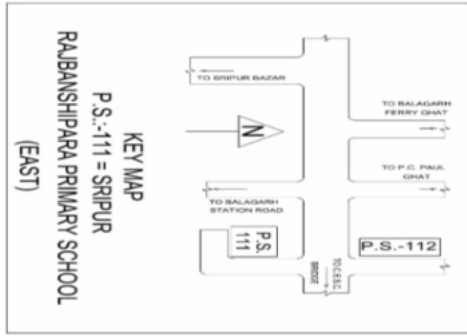

Nazri Naksha