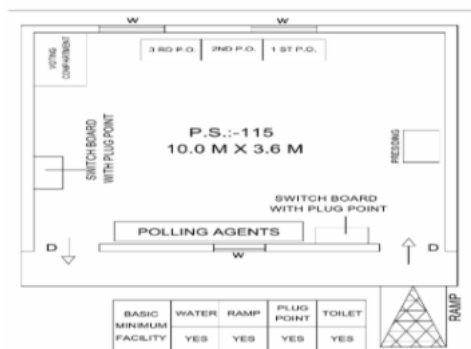

নির্বাচক নিবন্ধন আধিকারিকের স্বাক্ষর

Nazri Naksha

Google Map View

Polling Station Building Front View

Polling Station Front View

Cad View

Key MAP View

বিধানসভা নির্বাচনক্ষেত্রের নং, নাম : 191-বলাগড়
ভাগ নং, নাম : 1-শ্রীপুর নতন পল্লী রাজবংশীপাড়া