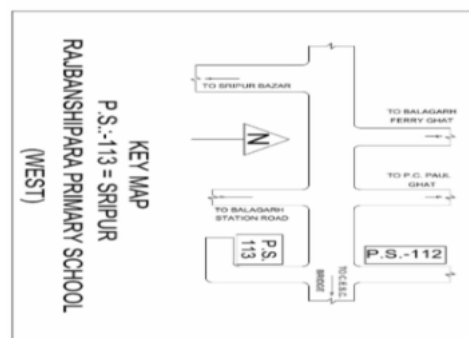

নির্বাচক নিবন্ধন আধিকারিকের স্বাক্ষর

Nazri Naksha

Google Map View

Polling Station Building Front View

Polling Station Front View

Cad View

Key MAP View

বিধানসভা নির্বাচনক্ষেত্রের নং, নাম : 191-বলাগড়
ভাগ নং, নাম : 1-শ্রীপুর নতন পল্লী রাজবংশীপাড়া