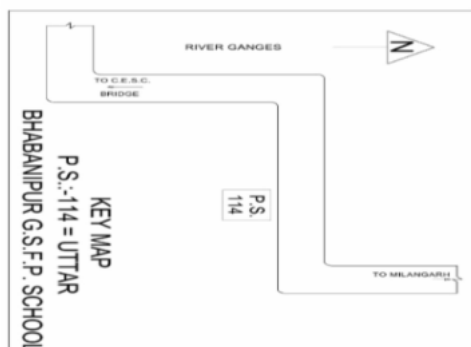

নির্বাচক নিবন্ধন আধিকারিকের স্বাক্ষর

Nazri Naksha

Google Map View

Polling Station Building Front View

Polling Station Front View

Cad View

Key MAP View

বিধানসভা নির্বাচনক্ষেত্রের নং, নাম : 191-বলাগড়
ভাগ নং, নাম : 1-শ্রীপুর নতন পল্লী রাজবংশীপাড়া