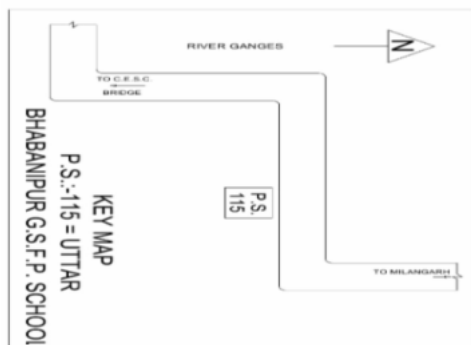

Nazri Naksha