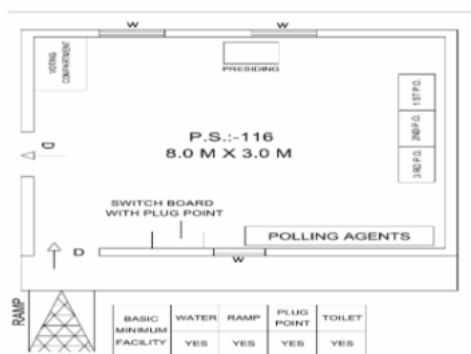

নির্বাচক নিবন্ধন আধিকারিকের স্বাক্ষর

Nazri Naksha

Google Map View

Polling Station Building Front View

Polling Station Front View

Cad View

Key MAP View

1 নাম : জয়দেব কবিরাজ পিতার নাম: নিহার কবিরাজ বাড়ির নং : n0083 বয়স : 41 লিঙ্গ : পুরুষ	LCX1734789	ফটো উপলব্ধ	2 নাম : আরতী কবিরাজ স্বামীর নাম: নিহার কবিরাজ বাড়ির নং : n0083 বয়স : 66 লিঙ্গ : মহিলা	WB/40/188/246514	ফটো উপলব্ধ	3 নাম : রীনা কবিরাজ স্বামীর নাম: অনুপ কবিরাজ বাড়ির নং : n0082 বয়স : 46 লিঙ্গ : মহিলা	LCX1734763	ফটো উপলব্ধ
4 নাম : অনুপ কবিরাজ পিতার নাম: অদ্বৈতা কবিরাজ বাড়ির নং : n0082 বয়স : 53 লিঙ্গ : পুরুষ	WB/40/188/246671	ফটো উপলব্ধ	5 নাম : কৌশিক কবিরাজ পিতার নাম: উত্তম কবিরাজ বাড়ির নং : n0081 বয়স : 32 লিঙ্গ : পুরুষ	NGB1601145	ফটো উপলব্ধ	6 নাম : আশালতা কবিরাজ স্বামীর নাম: উত্তম কবিরাজ বাড়ির নং : n0081 বয়স : 53 লিঙ্গ : মহিলা	WB/40/188/246570	ফটো উপলব্ধ
7 নাম : উত্তম কবিরাজ পিতার নাম: সুধীর কবিরাজ বাড়ির নং : n0081 বয়স : 56 লিঙ্গ : পুরুষ	WB/40/188/246051	ফটো উপলব্ধ	8 নাম : দীপা কবিরাজ স্বামীর নাম: অধীর কবিরাজ বাড়ির নং : n0079 বয়স : 68 লিঙ্গ : মহিলা	WB/40/188/246247	ফটো উপলব্ধ	9 নাম : রাজকুমার কবিরাজ পিতার নাম: রামানন্দ কবিরাজ বাড়ির নং : এন0078 বয়স : 43 লিঙ্গ : পুরুষ	LCX1290204	ফটো উপলব্ধ
10 নাম : নমিতা কবিরাজ স্বামীর নাম: রামানন্দ কবিরাজ বাড়ির নং : n0078 বয়স : 65 লিঙ্গ : মহিলা	NGB2595452	ফটো উপলব্ধ	11 নাম : যুথিকা কবিরাজ (মণ্ডল) স্বামীর নাম: সুদীপ কুমার কবিরাজ বাড়ির নং : n0077 বয়স : 39 লিঙ্গ : মহিলা	NGB0483545	ফটো উপলব্ধ	12 নাম : সুদীপ কুমার কবিরাজ পিতার নাম: নিখির কুমার কবিরাজ বাড়ির নং : n0077 বয়স : 44 লিঙ্গ : পুরুষ	LCX1290253	ফটো উপলব্ধ
13 নাম : শুভঙ্কর কবিরাজ পিতার নাম: স্বপন কবিরাজ বাড়ির নং : n0033 বয়স : 39 লিঙ্গ : পুরুষ	LCX2177020	ফটো উপলব্ধ	14 নাম : রমা কবিরাজ স্বামীর নাম: উত্তম কবিরাজ বাড়ির নং : n0024 বয়স : 40 লিঙ্গ : মহিলা	NGB1397124	ফটো উপলব্ধ	15 নাম : উত্তম কবিরাজ পিতার নাম: পরেশ কবিরাজ বাড়ির নং : n0024 বয়স : 44 লিঙ্গ : পুরুষ	LCX1675743	ফটো উপলব্ধ
16 নাম : সন্ধ্যা কবিরাজ স্বামীর নাম: পরেশ কবিরাজ বাড়ির নং : n0024 বয়স : 61 লিঙ্গ : মহিলা	WB/40/188/246253	ফটো উপলব্ধ	17 নাম : সীমা কবিরাজ স্বামীর নাম: স্বপন কবিরাজ বাড়ির নং : n0021 বয়স : 59 লিঙ্গ : মহিলা	LCX1734847	ফটো উপলব্ধ	18 নাম : দীপক কবিরাজ পিতার নাম: নারায়ন কবিরাজ বাড়ির নং : n0088 বয়স : 53 লিঙ্গ : পুরুষ	WB/40/188/246628	ফটো উপলব্ধ
19 নাম : অঞ্জু কবিরাজ স্বামীর নাম: প্রহ্লাদ কবিরাজ বাড়ির নং : n0087 বয়স : 47 লিঙ্গ : মহিলা	LCX1292663	ফটো উপলব্ধ	20 নাম : প্রহ্লাদ কবিরাজ পিতার নাম: অতুল কবিরাজ বাড়ির নং : n0087 বয়স : 61 লিঙ্গ : পুরুষ	WB/40/188/246402	ফটো উপলব্ধ	21 নাম : সিন্ধু কবিরাজ স্বামীর নাম: অজয় কবিরাজ বাড়ির নং : n0087 বয়স : 63 লিঙ্গ : মহিলা	WB/40/188/246449	ফটো উপলব্ধ
22 নাম : অজয় কবিরাজ পিতার নাম: অতুল কবিরাজ বাড়ির নং : n0087 বয়স : 73 লিঙ্গ : পুরুষ	WB/40/188/246358	ফটো উপলব্ধ	23 নাম : সুজয় কবিরাজ পিতার নাম: সুনীল কবিরাজ বাড়ির নং : n0086 বয়স : 36 লিঙ্গ : পুরুষ	NGB1243914	ফটো উপলব্ধ	24 নাম : সাবিত্রী সাহা স্বামীর নাম: সাধন সাহা বাড়ির নং : n0086 বয়স : 40 লিঙ্গ : মহিলা	NGB1308931	ফটো উপলব্ধ
25 নাম : সাধন সাহা পিতার নাম: জীতেন্দ্র সাহা বাড়ির নং : n0086 বয়স : 51 লিঙ্গ : পুরুষ	WB/40/188/246732	ফটো উপলব্ধ	26 নাম : শিবানী কবিরাজ স্বামীর নাম: শ্যামল কবিরাজ বাড়ির নং : n0086 বয়স : 44 লিঙ্গ : মহিলা	LCX1734805	ফটো উপলব্ধ	27 নাম : আরতী কবিরাজ স্বামীর নাম: সুনীল কবিরাজ বাড়ির নং : n0086 বয়স : 63 লিঙ্গ : মহিলা	WB/40/188/246491	ফটো উপলব্ধ
28 নাম : সুরজিত কবিরাজ পিতার নাম: সুশান্ত কবিরাজ বাড়ির নং : n0085 বয়স : 35 লিঙ্গ : পুরুষ	NGB1308865	ফটো উপলব্ধ	29 নাম : প্রশান্ত কবিরাজ পিতার নাম: সুশান্ত কবিরাজ বাড়ির নং : n0085 বয়স : 44 লিঙ্গ : পুরুষ	LCX1734813	ফটো উপলব্ধ	30 নাম : ছায়া কবিরাজ স্বামীর নাম: সুশান্ত কবিরাজ বাড়ির নং : n0085 বয়স : 59 লিঙ্গ : মহিলা	WB/40/188/246492	ফটো উপলব্ধ