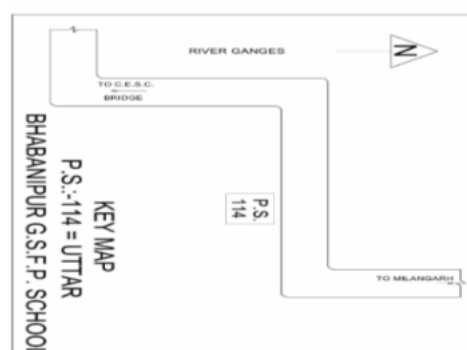

নির্বাচক নিবন্ধন আধিকারিকের স্বাক্ষর

Nazri Naksha

Google Map View

Polling Station Building Front View

Polling Station Front View

Cad View

Key MAP View

1 নাম : জয়দেব কবিরাজ পিতার নাম: নিহার কবিরাজ বাড়ির নং : n0083 বয়স : 41 লিঙ্গ : পুরুষ	LCX1734789	ফটো উপলব্ধ	2 নাম : আরতী কবিরাজ স্বামীর নাম: নিহার কবিরাজ বাড়ির নং : n0083 বয়স : 66 লিঙ্গ : মহিলা	WB/40/188/246514	ফটো উপলব্ধ	3 নাম : রীনা কবিরাজ স্বামীর নাম: অনুপ কবিরাজ বাড়ির নং : n0082 বয়স : 46 লিঙ্গ : মহিলা	LCX1734763	ফটো উপলব্ধ
4 নাম : অনুপ কবিরাজ পিতার নাম: অদ্বৈতা কবিরাজ বাড়ির নং : n0082 বয়স : 53 লিঙ্গ : পুরুষ	WB/40/188/246671	ফটো উপলব্ধ	5 নাম : কৌশিক কবিরাজ পিতার নাম: উত্তম কবিরাজ বাড়ির নং : n0081 বয়স : 32 লিঙ্গ : পুরুষ	NGB1601145	ফটো উপলব্ধ	6 নাম : আশালতা কবিরাজ স্বামীর নাম: উত্তম কবিরাজ বাড়ির নং : n0081 বয়স : 53 লিঙ্গ : মহিলা	WB/40/188/246570	ফটো উপলব্ধ
7 নাম : উত্তম কবিরাজ পিতার নাম: সুধীর কবিরাজ বাড়ির নং : n0081 বয়স : 56 লিঙ্গ : পুরুষ	WB/40/188/246051	ফটো উপলব্ধ	8 নাম : দীপা কবিরাজ স্বামীর নাম: অধীর কবিরাজ বাড়ির নং : n0079 বয়স : 68 লিঙ্গ : মহিলা	WB/40/188/246247	ফটো উপলব্ধ	9 নাম : রাজকুমার কবিরাজ পিতার নাম: রামানন্দ কবিরাজ বাড়ির নং : এন0078 বয়স : 43 লিঙ্গ : পুরুষ	LCX1290204	ফটো উপলব্ধ
10 নাম : নমিতা কবিরাজ স্বামীর নাম: রামানন্দ কবিরাজ বাড়ির নং : n0078 বয়স : 65 লিঙ্গ : মহিলা	NGB2595452	ফটো উপলব্ধ	11 নাম : যুথিকা কবিরাজ (মণ্ডল) স্বামীর নাম: সুদীপ কুমার কবিরাজ বাড়ির নং : n0077 বয়স : 39 লিঙ্গ : মহিলা	NGB0483545	ফটো উপলব্ধ	12 নাম : সুদীপ কুমার কবিরাজ পিতার নাম: নিখির কুমার কবিরাজ বাড়ির নং : n0077 বয়স : 44 লিঙ্গ : পুরুষ	LCX1290253	ফটো উপলব্ধ
13 নাম : শুভঙ্কর কবিরাজ পিতার নাম: স্বপন কবিরাজ বাড়ির নং : n0033 বয়স : 39 লিঙ্গ : পুরুষ	LCX2177020	ফটো উপলব্ধ	14 নাম : রমা কবিরাজ স্বামীর নাম: উত্তম কবিরাজ বাড়ির নং : n0024 বয়স : 40 লিঙ্গ : মহিলা	NGB1397124	ফটো উপলব্ধ	15 নাম : উত্তম কবিরাজ পিতার নাম: পরেশ কবিরাজ বাড়ির নং : n0024 বয়স : 44 লিঙ্গ : পুরুষ	LCX1675743	ফটো উপলব্ধ
16 নাম : সন্ধ্যা কবিরাজ স্বামীর নাম: পরেশ কবিরাজ বাড়ির নং : n0024 বয়স : 61 লিঙ্গ : মহিলা	WB/40/188/246253	ফটো উপলব্ধ	17 নাম : সীমা কবিরাজ স্বামীর নাম: স্বপন কবিরাজ বাড়ির নং : n0021 বয়স : 59 লিঙ্গ : মহিলা	LCX1734847	ফটো উপলব্ধ	18 নাম : দীপক কবিরাজ পিতার নাম: নারায়ন কবিরাজ বাড়ির নং : n0088 বয়স : 53 লিঙ্গ : পুরুষ	WB/40/188/246628	ফটো উপলব্ধ
19 নাম : অঞ্জু কবিরাজ স্বামীর নাম: প্রহ্লাদ কবিরাজ বাড়ির নং : n0087 বয়স : 47 লিঙ্গ : মহিলা	LCX1292663	ফটো উপলব্ধ	20 নাম : প্রহ্লাদ কবিরাজ পিতার নাম: অতুল কবিরাজ বাড়ির নং : n0087 বয়স : 61 লিঙ্গ : পুরুষ	WB/40/188/246402	ফটো উপলব্ধ	21 নাম : সিন্ধু কবিরাজ স্বামীর নাম: অজয় কবিরাজ বাড়ির নং : n0087 বয়স : 63 লিঙ্গ : মহিলা	WB/40/188/246449	ফটো উপলব্ধ
22 নাম : অজয় কবিরাজ পিতার নাম: অতুল কবিরাজ বাড়ির নং : n0087 বয়স : 73 লিঙ্গ : পুরুষ	WB/40/188/246358	ফটো উপলব্ধ	23 নাম : সুজয় কবিরাজ পিতার নাম: সুনীল কবিরাজ বাড়ির নং : n0086 বয়স : 36 লিঙ্গ : পুরুষ	NGB1243914	ফটো উপলব্ধ	24 নাম : সাবিত্রী সাহা স্বামীর নাম: সাধন সাহা বাড়ির নং : n0086 বয়স : 40 লিঙ্গ : মহিলা	NGB1308931	ফটো উপলব্ধ
25 নাম : সাধন সাহা পিতার নাম: জীতেন্দ্র সাহা বাড়ির নং : n0086 বয়স : 51 লিঙ্গ : পুরুষ	WB/40/188/246732	ফটো উপলব্ধ	26 নাম : শিবানী কবিরাজ স্বামীর নাম: শ্যামল কবিরাজ বাড়ির নং : n0086 বয়স : 44 লিঙ্গ : মহিলা	LCX1734805	ফটো উপলব্ধ	27 নাম : আরতী কবিরাজ স্বামীর নাম: সুনীল কবিরাজ বাড়ির নং : n0086 বয়স : 63 লিঙ্গ : মহিলা	WB/40/188/246491	ফটো উপলব্ধ
28 নাম : সুরজিত কবিরাজ পিতার নাম: সুশান্ত কবিরাজ বাড়ির নং : n0085 বয়স : 35 লিঙ্গ : পুরুষ	NGB1308865	ফটো উপলব্ধ	29 নাম : প্রশান্ত কবিরাজ পিতার নাম: সুশান্ত কবিরাজ বাড়ির নং : n0085 বয়স : 44 লিঙ্গ : পুরুষ	LCX1734813	ফটো উপলব্ধ	30 নাম : ছায়া কবিরাজ স্বামীর নাম: সুশান্ত কবিরাজ বাড়ির নং : n0085 বয়স : 59 লিঙ্গ : মহিলা	WB/40/188/246492	ফটো উপলব্ধ