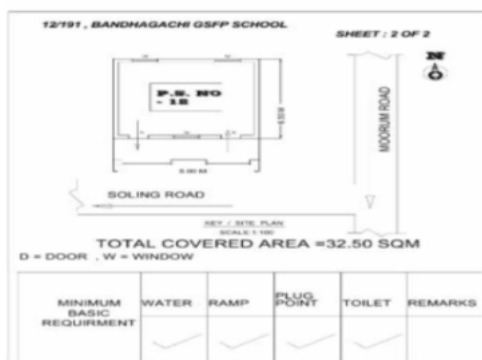

নির্বাচক নিবন্ধন আধিকারিকের স্বাক্ষর

Nazri Naksha

Google Map View

Polling Station Building Front View

Polling Station Front View

Cad View

Key MAP View

বিধানসভা নির্বাচনক্ষেত্রের নং, নাম : 191-বলাগড়
ভাগ নং, নাম : 1-বাঁধাগাছী (দক্ষিণ পূর্ব)