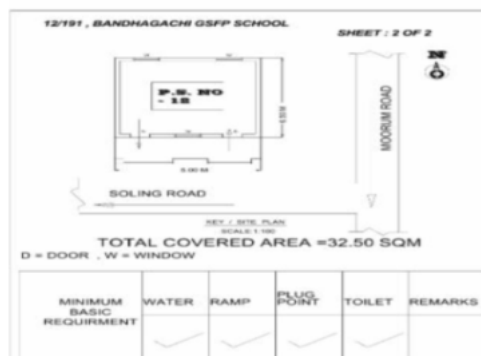

নির্বাচক নিবন্ধন আধিকারিকের স্বাক্ষর

Nazri Naksha

Google Map View

Polling Station Building Front View

Polling Station Front View

Cad View

Key MAP View

বিধানসভা নির্বাচনক্ষেত্রের নং, নাম : 191-বলাগড়
ভাগ নং, নাম : 1-বাঁধাগাছী (দক্ষিণ পূর্ব)